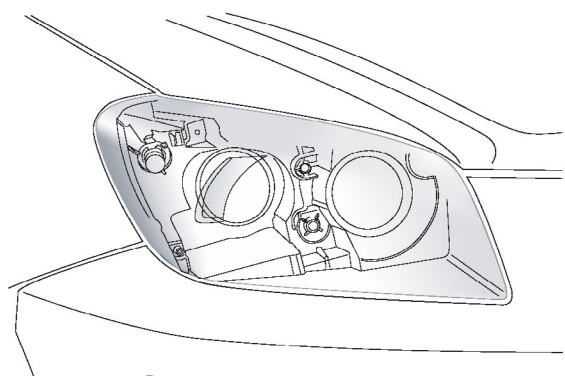

# RAV4

Накладки на фары

Инструкция по установке

**TOYOTA**

Код автомобиля:	*A3*L-AW***W	*A3*R-AW***W
Каталожный номер:	PZ451-X0992-ZA	PZ451-X0993-ZA
 Масса:	0,5 кг	
 Время установки:	0,30 ч	
Руководство номер:	AIM 000 445 - 01	