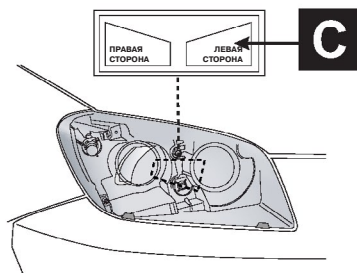

# RAV4

Накладки на фары

Инструкция по установке

**TOYOTA**

Код автомобиля:	*A3*L-AW***W	*A3*R-AW***W
Каталожный номер:	PZ451-X0992-ZA	PZ451-X0993-ZA
 Масса:	0,5 кг	
 Время установки:	0,30 ч	
Руководство номер:	AIM 000 445 - 01	

**B**

Наклейки для изменения  
угла рассеивателей фар

**C**

**D**

**E**

**8**

Код автомобиля: \*A3\*R-AW\*\*\*W

**9**