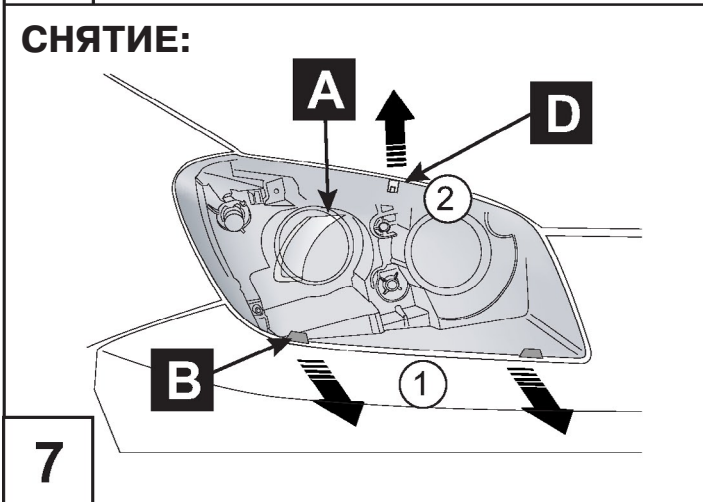

# RAV4

Накладки на фары

Инструкция по установке

**TOYOTA**

Код автомобиля:	*A3*L-AW***W	*A3*R-AW***W
Каталожный номер:	PZ451-X0992-ZA	PZ451-X0993-ZA
 Масса:	0,5 кг	
 Время установки:	0,30 ч	
Руководство номер:	AIM 000 445 - 01	

**B**

Наклейки для изменения  
угла рассеивателей фар

**C**

**D**

**E**

**8**

Код автомобиля: \*A3\*R-AW\*\*\*W

**9**