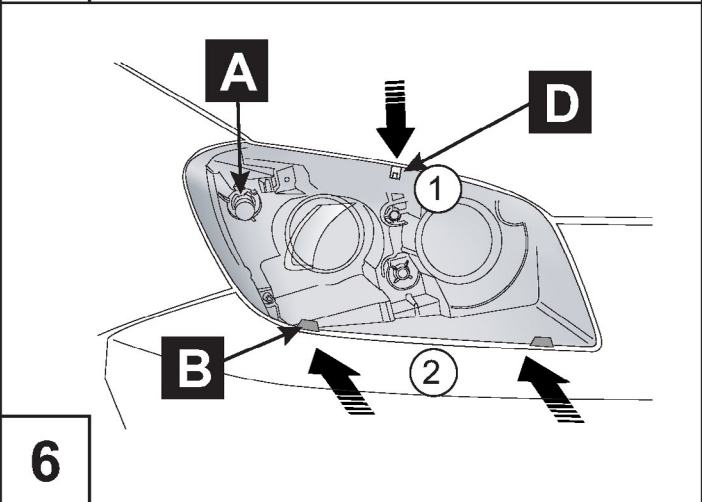

# RAV4

Накладки на фары

Инструкция по установке

**TOYOTA**

Код автомобиля:	*A3*L-AW***W	*A3*R-AW***W
Каталожный номер:	PZ451-X0992-ZA	PZ451-X0993-ZA
 Масса:	0,5 кг	
 Время установки:	0,30 ч	
Руководство номер:	AIM 000 445 - 01	

**B**

Наклейки для изменения  
угла рассеивателей фар

**C**

**D**

**E**

**8**

Код автомобиля: \*A3\*R-AW\*\*\*W

**9**