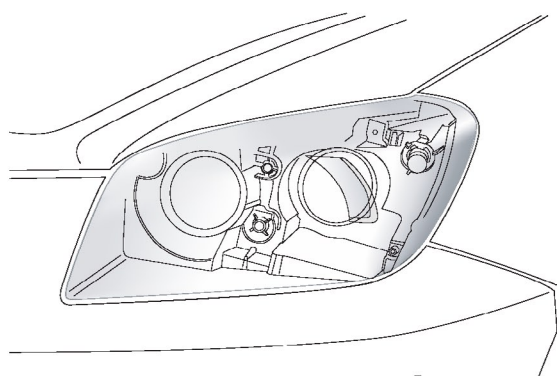

# RAV4

Накладки на фары

Инструкция по установке

**TOYOTA**

Код автомобиля:	*A3*L-AW***W	*A3*R-AW***W
Каталожный номер:	PZ451-X0992-ZA	PZ451-X0993-ZA
 Масса:	0,5 кг	
 Время установки:	0,30 ч	
Руководство номер:	AIM 000 445 - 01	