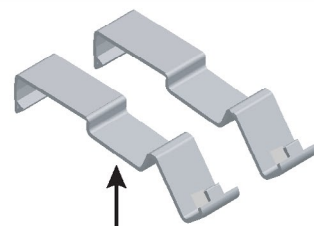

# RAV4

Накладки на фары

Инструкция по установке

**TOYOTA**

Код автомобиля:	*A3*L-AW***W	*A3*R-AW***W
Каталожный номер:	PZ451-X0992-ZA	PZ451-X0993-ZA
 Масса:	0,5 кг	
 Время установки:	0,30 ч	
Руководство номер:	AIM 000 445 - 01	

**B**

Наклейки для изменения  
угла рассеивателей фар

**C**

**D**

**E**

**8**

Код автомобиля: \*A3\*R-AW\*\*\*W

**9**