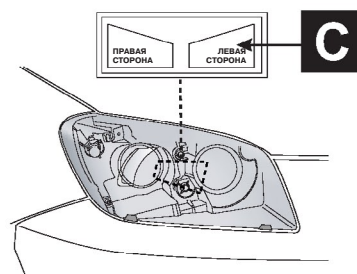

# RAV4

Накладки на фары

Инструкция по установке

**TOYOTA**

Код автомобиля:	*A3*L-AW***W	*A3*R-AW***W
Каталожный номер:	PZ451-X0992-ZA	PZ451-X0993-ZA
 Масса:	0,5 кг	
 Время установки:	0,30 ч	
Руководство номер:	AIM 000 445 - 01	

**B**

Наклейки для изменения  
угла рассеивателей фар

**C**

**D**

**E**

**8**

Код автомобиля: \*A3\*R-AW\*\*\*W

**9**