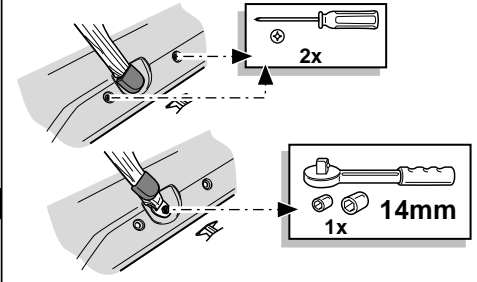

Rav-4: 3-Doors 3-Türe 3-Deurs 3-Portes

4