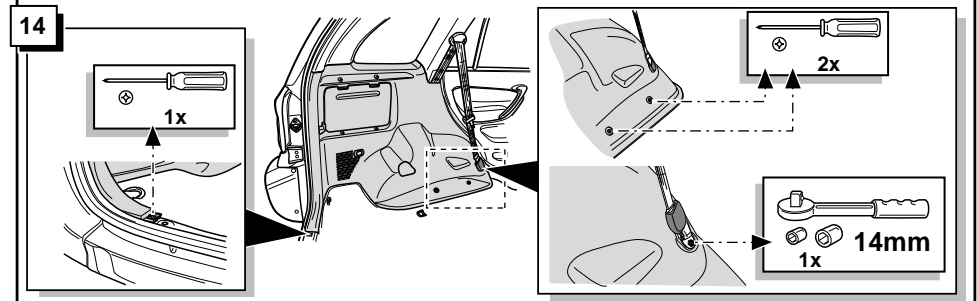

Rav-4: 5-Doors 5-Türe 5-Deurs 5-Portes