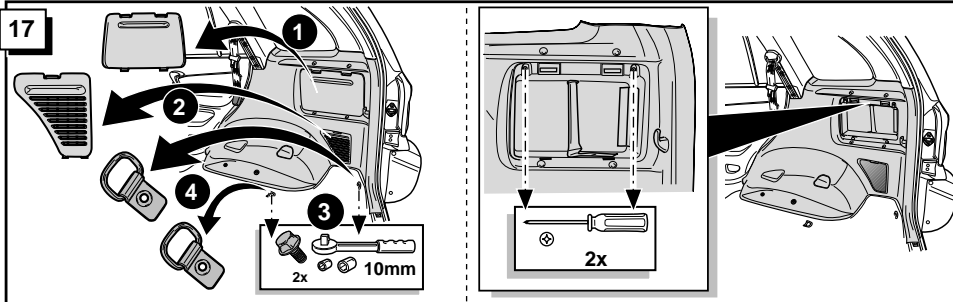

INFO

59

**Socket connection / Anschluß Steckdose / Contactdoos aansluiting /
Connexion de la prise**

DIN/ISO 11446		(GB)	(D)	(NL)	(F)
	1/L	yellow	gelb	geel	jaune
	2	blue	blau	blauw	bleu
	2a	grey	grau	grijs	gris
	1-8	white	weiß	wit	blanc
	4/R	green	grün	groen	vert
	5/58-R	brown	braun	bruin	marron
	6/54	red	rot	rood	rouge
	7/58-L	black	schwarz	zwart	noir
	Reverse	black/red	schwarz/rot	zwart/rood	noir/rouge
	30+ 15 amp	brown/white	braun/weiß	bruin/wit	marron/blanc
	15+ 15 amp	red	rot	rood	rouge
	10	white	weiß	wit	blanc
	12				
	9	white	weiß	wit	blanc

60

61

62

**! CHECK FUNCTIONS !
! FUNKTIONEN KONTROLLIEREN !
! CONTRÔLER FONCTIONS !**