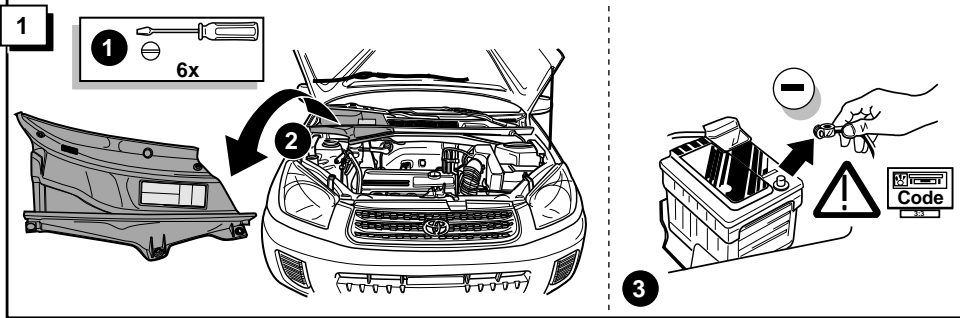

CRITICAL OPERATIONS - SICHERHEITSSAßNAHME - KRITIEKE HANDELINGEN - OPERATIONS DÉLICATE

Picture **ROUTING** (page 10), 66, 75, 76, 81, 84, 85

Abbildung **ROUTING** (page 10), 66, 75, 76, 81, 84, 85

Figuur **ROUTING** (page 10), 66, 75, 76, 81, 84, 85

Illustration **ROUTING** (page 10), 66, 75, 76, 81, 84, 85

- * Modifications of spanner jaw size for hexagonal bolts and nuts according to ISO 272 (1990). Please check the respective widths and only use the correct tools.
- * Umstellung der Schlüsselweiten von Sechskantschrauben und Muttern nach ISO 272 (1990). Bitte prüfen Sie die jeweilige Schlüsselweite und verwenden Sie nur das hierzu passende Werkzeug.
- * Omzetting van de sleutelwijdten voor zes-kantschroeven en moeren volgens ISO 272 (1990). Controleert U a.u.b. elke sleutelwijdte en gebruik alleen het hiervoor bestemde gereedschap.
- * Modification de la taille des clefs pour les boulons et écroux hexagonaux conformément à ISO 272 (1990). Veuillez contrôler la largeur respective des clefs et n' employez qu' un outillage approprié.