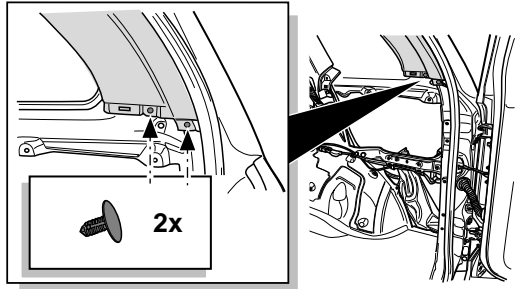

69

2

70

2

71

72

Rav-4: 3-Doors 3-Türe 3-Deurs 3-Portes

4

5

6

7