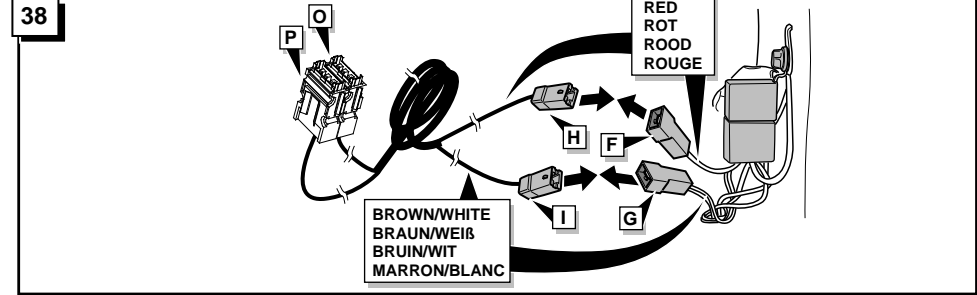

34

Ventilation hole
Ventilationsloch
Ventilatiegat
Orifice de ventilation

Ventilation hole
Ventilationsloch
Ventilatiegat
Orifice de ventilation

35

36

37

38

39