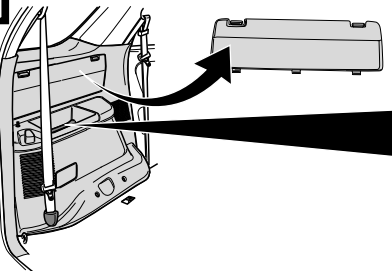

69

2

70

2

71

72

Rav-4: 3-Doors 3-Türe 3-Deurs 3-Portes

4

5

6

7