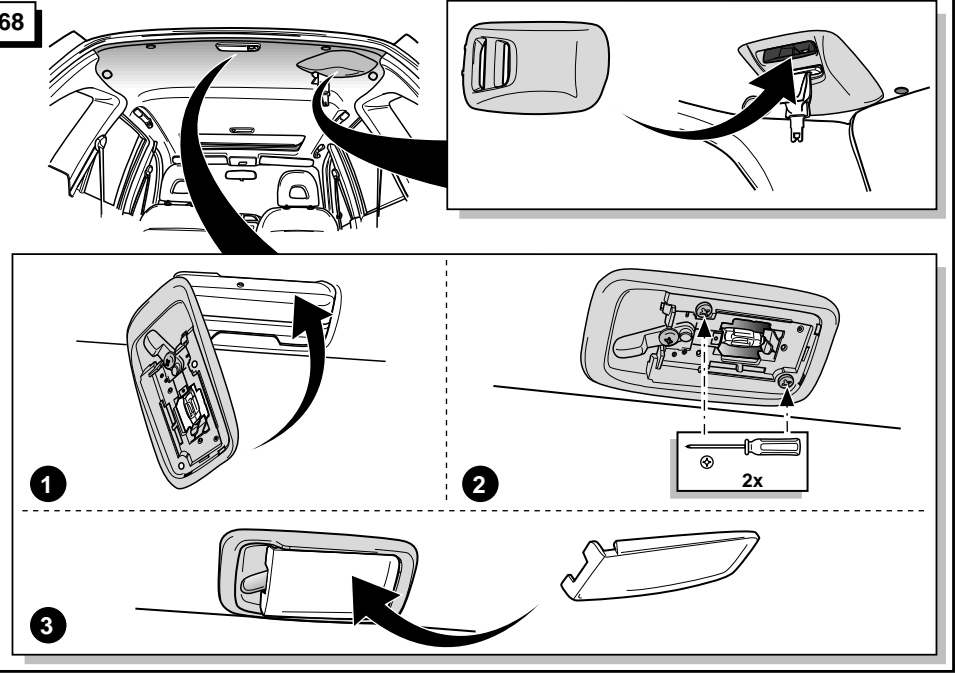

66

67

68

INFO

By switching on flashers with the trailer connected (3x21W) or the warning lights (6x21W), the 2nd direction indicator light will flash.

Die Kontrolleuchte blinkt, wenn beim angeschlossenen Anhänger die Blinker (3x21W) oder Warnblinkanlage (6x21W) eingeschaltet sind.