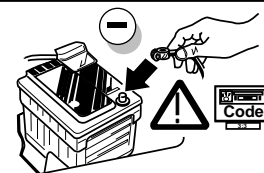

61

62

**! CHECK FUNCTIONS !
! FUNKTIONEN KONTROLLIEREN !
! CONTRÔLER FONCTIONS !**