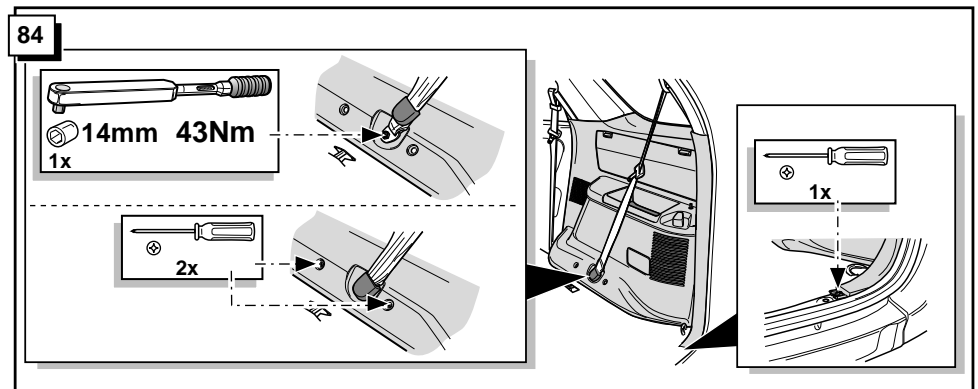

PARTNAME : Towbar wiring-kit / Anhängerkuppplungsatz
Trekhaak kabelset / Remorque d'attelage

PARTNUMBER : PZ417-X0562-00

APPLICATION - ANWENDUNG - APPLICATIE - APPLICATION

MODEL CODE RAV4: **CA2*L-A***KW

☺		☹	
VEHICLE OPTION - FAHRZEUG OPTION - VOERTUIG OPTIE - OPTION VEHICULE			
Not applicable		Not applicable	
Nicht zutreffend		Nicht zutreffend	
Niet van toepassing		Niet van toepassing	
Mon applicable		Mon applicable	
ACCESSORY - ZUBEHÖR - ACCESSOIRE- ACCESSOIRE			
Not applicable		Not applicable	
Nicht zutreffend		Nicht zutreffend	
Niet van toepassing		Niet van toepassing	
Mon applicable		Mon applicable	

SAFETY PRECAUTION - SICHERHEITSMABNAHME - VEILIGHEIDSVOORSCHRIFTEN - PRECAUTIONS DE SECURITE	
	Not applicable
	Nicht zutreffend
	Niet van toepassing
	Mon applicable

TOOLS - WERKZEUGE - WERKTUIGEN - OUTILS