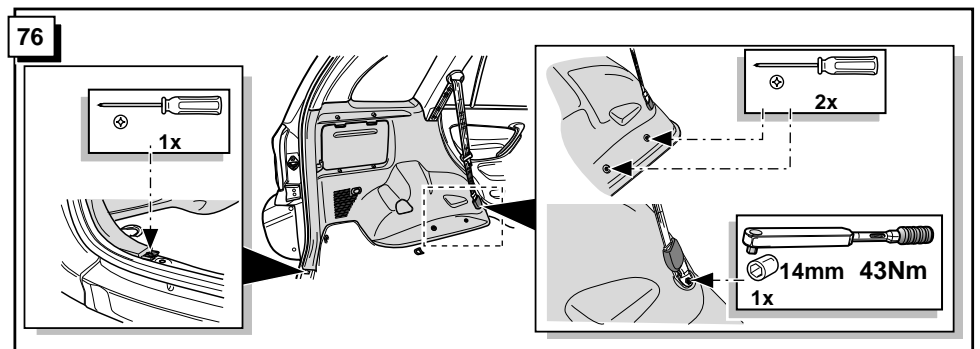

CRITICAL OPERATIONS - SICHERHEITSSAßNAHME - KRITIEKE HANDELINGEN - OPERATIONS DÉLICATE

Picture **ROUTING** (page 10), 66, 75, 76, 81, 84, 85

Abbildung **ROUTING** (page 10), 66, 75, 76, 81, 84, 85

Figuur **ROUTING** (page 10), 66, 75, 76, 81, 84, 85

Illustration **ROUTING** (page 10), 66, 75, 76, 81, 84, 85

- * Modifications of spanner jaw size for hexagonal bolts and nuts according to ISO 272 (1990). Please check the respective widths and only use the correct tools.
- * Umstellung der Schlüsselweiten von Sechskantschrauben und Muttern nach ISO 272 (1990). Bitte prüfen Sie die jeweilige Schlüsselweite und verwenden Sie nur das hierzu passende Werkzeug.
- * Omzetting van de sleutelwijdten voor zes-kantschroeven en moeren volgens ISO 272 (1990). Controleert U a.u.b. elke sleutelwijdte en gebruik alleen het hiervoor bestemde gereedschap.
- * Modification de la taille des clefs pour les boulons et écroux hexagonaux conformément à ISO 272 (1990). Veuillez contrôler la largeur respective des clefs et n' employez qu' un outillage approprié.