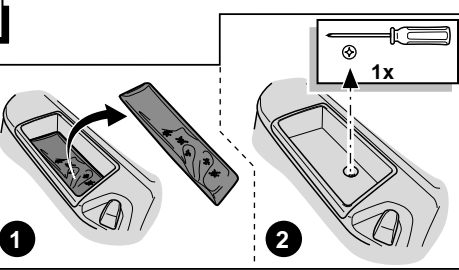

69

2

70

2

71

72

Rav-4: 3-Doors 3-Türe 3-Deurs 3-Portes

4

5

6

7