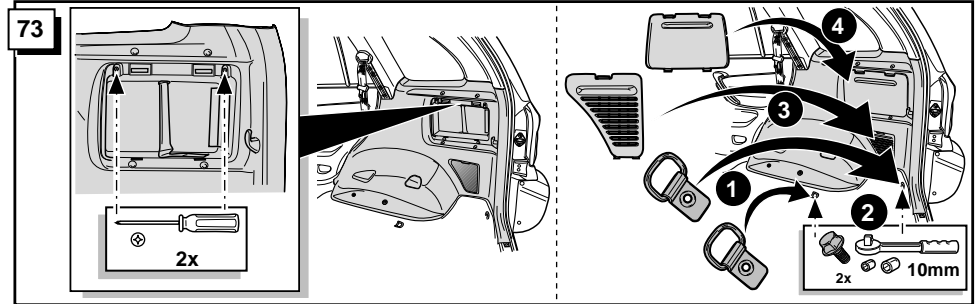

CRITICAL OPERATIONS - SICHERHEITSSAßNAHME - KRITIEKE HANDELINGEN - OPERATIONS DÉLICATE

Picture **ROUTING** (page 10), 66, 75, 76, 81, 84, 85

Abbildung **ROUTING** (page 10), 66, 75, 76, 81, 84, 85

Figuur **ROUTING** (page 10), 66, 75, 76, 81, 84, 85

Illustration **ROUTING** (page 10), 66, 75, 76, 81, 84, 85

- * Modifications of spanner jaw size for hexagonal bolts and nuts according to ISO 272 (1990). Please check the respective widths and only use the correct tools.
- * Umstellung der Schlüsselweiten von Sechskantschrauben und Muttern nach ISO 272 (1990). Bitte prüfen Sie die jeweilige Schlüsselweite und verwenden Sie nur das hierzu passende Werkzeug.
- * Omzetting van de sleutelwijdten voor zes-kantschroeven en moeren volgens ISO 272 (1990). Controleert U a.u.b. elke sleutelwijdte en gebruik alleen het hiervoor bestemde gereedschap.
- * Modification de la taille des clefs pour les boulons et écroux hexagonaux conformément à ISO 272 (1990). Veuillez contrôler la largeur respective des clefs et n' employez qu' un outillage approprié.