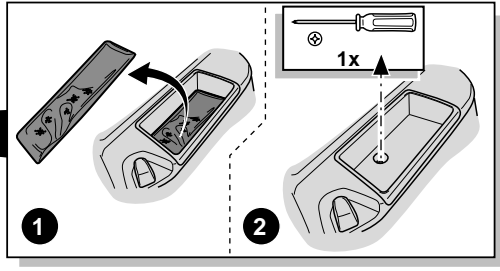

69

2

70

2

71

72

Rav-4: 3-Doors 3-Türe 3-Deurs 3-Portes

4

5

6

7