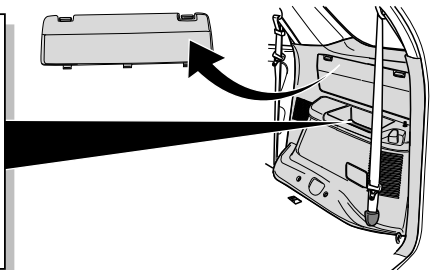

69

2

70

2

71

72

Rav-4: 3-Doors 3-Türe 3-Deurs 3-Portes

4

5

6

7