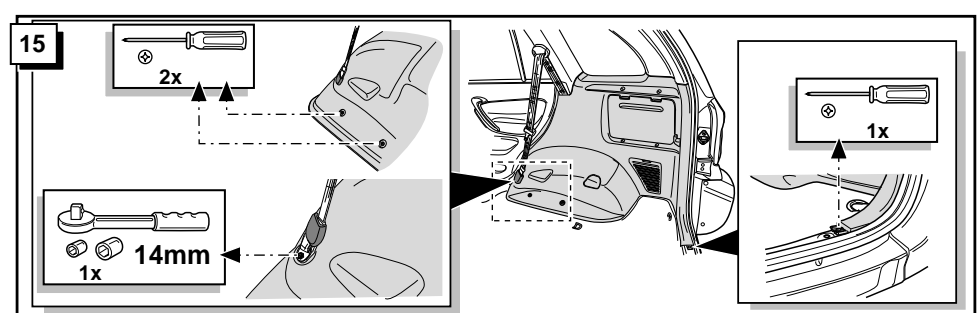

Rav-4: 5-Doors 5-Türe 5-Deurs 5-Portes