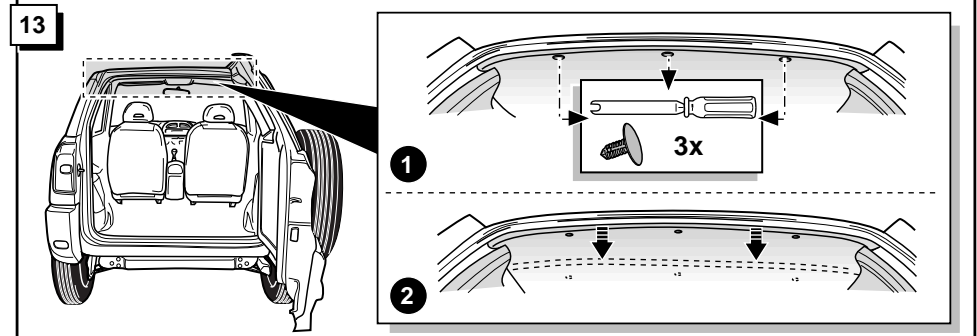

INFO

By switching on flashers with the trailer connected (3x21W) or the warning lights (6x21W), the 2nd direction indicator light will flash.

Die Kontrolleuchte blinkt, wenn beim angeschlossenen Anhänger die Blinker (3x21W) oder Warnblinkanlage (6x21W) eingeschaltet sind.

Het controle-lampje knippert wanneer bij aangesloten aanhanger de knipperlichten (3x21W) of waarschuwingslichten (6x21W) ingeschakeld zijn.

Le deuxième témoin de contrôle clignote lorsque les feux de détresses (6X21W) et les clignotants (3X21W) du véhicule sont allumés alors que la caravane/remorque est accouplée au véhicule.

Rav-4: 3 & 5-Doors 3 & 5-Türe 3 & 5-Deurs 3 & 5-Portes