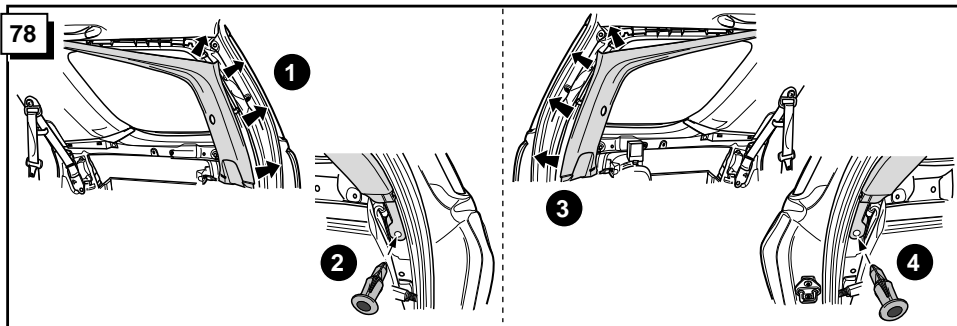

CRITICAL OPERATIONS - SICHERHEITSSAßNAHME - KRITIEKE HANDELINGEN - OPERATIONS DÉLICATE

Picture **ROUTING** (page 10), 66, 75, 76, 81, 84, 85

Abbildung **ROUTING** (page 10), 66, 75, 76, 81, 84, 85

Figuur **ROUTING** (page 10), 66, 75, 76, 81, 84, 85

Illustration **ROUTING** (page 10), 66, 75, 76, 81, 84, 85

- Modifications of spanner jaw size for hexagonal bolts and nuts according to ISO 272 (1990). Please check the respective widths and only use the correct tools.
- Umstellung der Schlüsselweiten von Sechskantschrauben und Muttern nach ISO 272 (1990). Bitte prüfen Sie die jeweilige Schlüsselweite und verwenden Sie nur das hierzu passende Werkzeug.
- Omzetting van de sleutelwijdten voor zes-kantschroeven en moeren volgens ISO 272 (1990). Controleert U a.u.b. elke sleutelwijdte en gebruik alleen het hiervoor bestemde gereedschap.
- Modification de la taille des clefs pour les boulons et écroux hexagonaux conformément à ISO 272 (1990). Veuillez contrôler la largeur respective des clefs et n' employez qu' un outillage approprié.