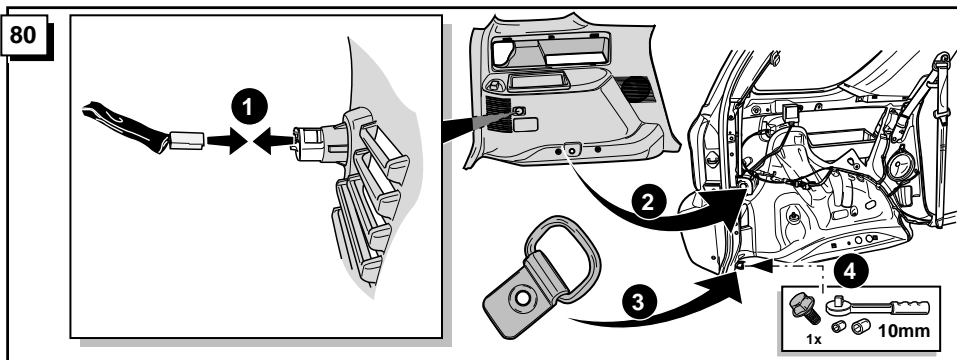

CRITICAL OPERATIONS - SICHERHEITSSAßNAHME - KRITIEKE HANDELINGEN - OPERATIONS DÉLICATE

Picture **ROUTING** (page 10), 66, 75, 76, 81, 84, 85

Abbildung **ROUTING** (page 10), 66, 75, 76, 81, 84, 85

Figuur **ROUTING** (page 10), 66, 75, 76, 81, 84, 85

Illustration **ROUTING** (page 10), 66, 75, 76, 81, 84, 85

- Modifications of spanner jaw size for hexagonal bolts and nuts according to ISO 272 (1990). Please check the respective widths and only use the correct tools.
- Umstellung der Schlüsselweiten von Sechskantschrauben und Muttern nach ISO 272 (1990). Bitte prüfen Sie die jeweilige Schlüsselweite und verwenden Sie nur das hierzu passende Werkzeug.
- Omzetting van de sleutelwijdten voor zes-kantschroeven en moeren volgens ISO 272 (1990). Controleert U a.u.b. elke sleutelwijdte en gebruik alleen het hiervoor bestemde gereedschap.
- Modification de la taille des clefs pour les boulons et écroux hexagonaux conformément à ISO 272 (1990). Veuillez contrôler la largeur respective des clefs et n' employez qu' un outillage approprié.