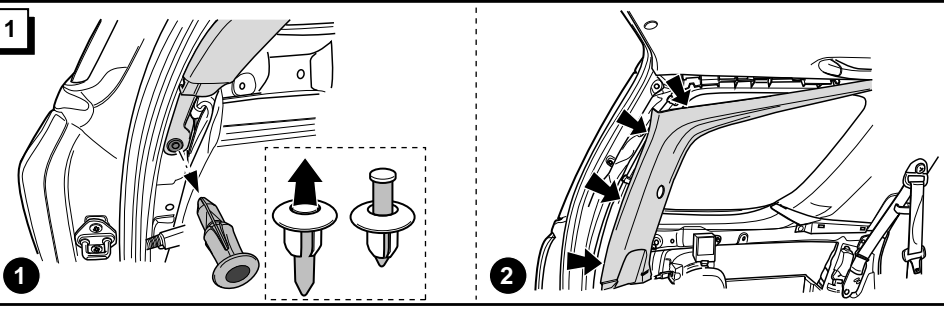

8

9

10

11

Rav-4: 5-Doors 5-Türe 5-Deurs 5-Portes

66

67

68