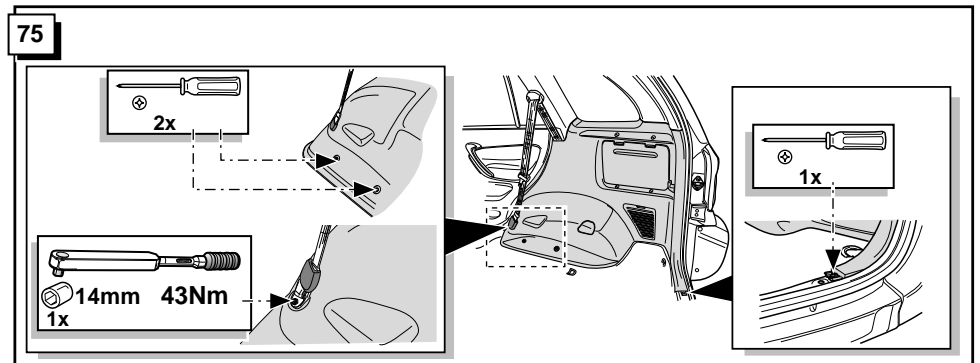

CRITICAL OPERATIONS - SICHERHEITSSAßNAHME - KRITIEKE HANDELINGEN - OPERATIONS DÉLICATE

Picture **ROUTING** (page 10), 66, 75, 76, 81, 84, 85

Abbildung **ROUTING** (page 10), 66, 75, 76, 81, 84, 85

Figuur **ROUTING** (page 10), 66, 75, 76, 81, 84, 85

Illustration **ROUTING** (page 10), 66, 75, 76, 81, 84, 85

- * Modifications of spanner jaw size for hexagonal bolts and nuts according to ISO 272 (1990). Please check the respective widths and only use the correct tools.
- * Umstellung der Schlüsselweiten von Sechskantschrauben und Muttern nach ISO 272 (1990). Bitte prüfen Sie die jeweilige Schlüsselweite und verwenden Sie nur das hierzu passende Werkzeug.
- * Omzetting van de sleutelwijdten voor zes-kantschroeven en moeren volgens ISO 272 (1990). Controleert U a.u.b. elke sleutelwijdte en gebruik alleen het hiervoor bestemde gereedschap.
- * Modification de la taille des clefs pour les boulons et écroux hexagonaux conformément à ISO 272 (1990). Veuillez contrôler la largeur respective des clefs et n' employez qu' un outillage approprié.