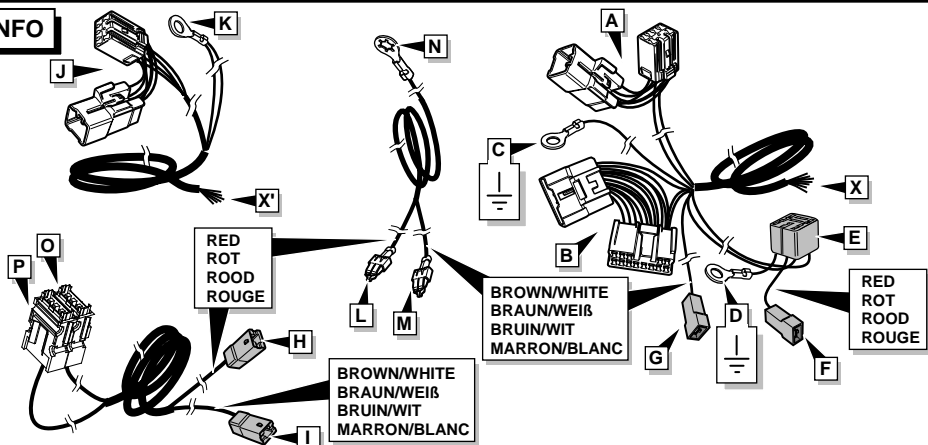

66

67

68

INFO

By switching on flashers with the trailer connected (3x21W) or the warning lights (6x21W), the 2nd direction indicator light will flash.

Die Kontrolleuchte blinkt, wenn beim angeschlossenen Anhänger die Blinker (3x21W) oder Warnblinkanlage (6x21W) eingeschaltet sind.

Het controle-lampje knippert wanneer bij aangesloten aanhanger de knipperlichten (3x21W) of waarschuwingslichten (6x21W) ingeschakeld zijn.

Le deuxième témoin de contrôle clignote lorsque les feux de détresses (6X21W) et les clignotants (3X21W) du véhicule sont allumés alors que la caravane/remorque est accouplée au véhicule.

60

61

62

**! CHECK FUNCTIONS !
! FUNKTIONEN KONTROLLIEREN !
! CONTRÔLER FONCTIONS !**

55

56

57

58

20

21

22

23

Rav-4: 3 & 5-Doors 3 & 5-Türe 3 & 5-Deurs 3 & 5-Portes

INFO

ROUTING

Careful! Hot exhaust!
Vorsicht! heißen Auspuff!
Let op uitlaat i.v.m. hitte!!
Attention! Échappement chaud!