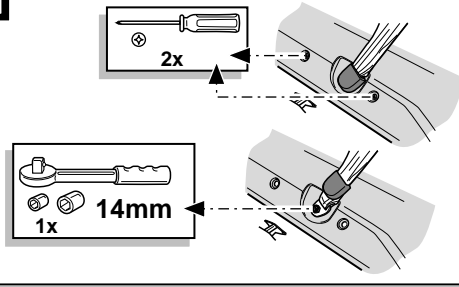

69

2

70

2

71

72

Rav-4: 3-Doors 3-Türe 3-Deurs 3-Portes

4

5

6

7