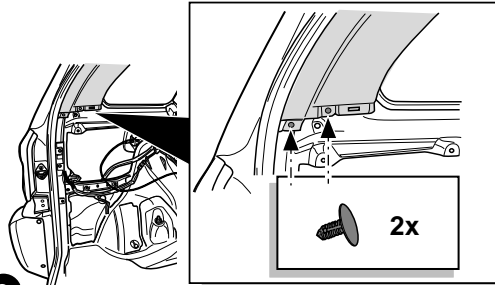

69

2

70

2

71

72

Rav-4: 3-Doors 3-Türe 3-Deurs 3-Portes

4

5

6

7