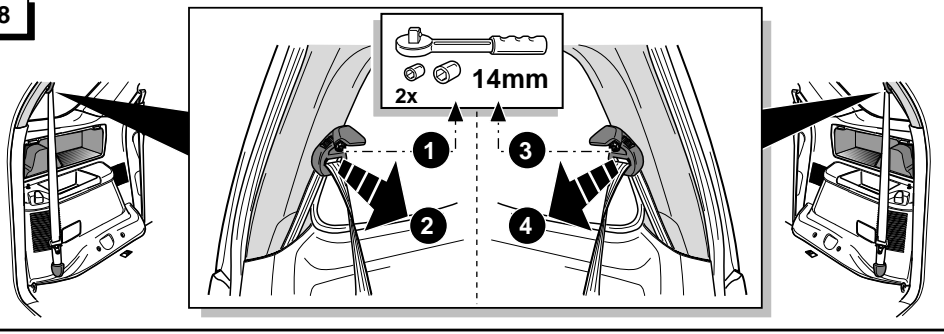

8

9

10

11

Rav-4: 5-Doors 5-Türe 5-Deurs 5-Portes

66

67

68