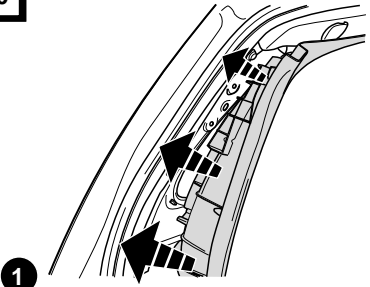

69

2

70

2

71

72

Rav-4: 3-Doors 3-Türe 3-Deurs 3-Portes

4

5

6

7