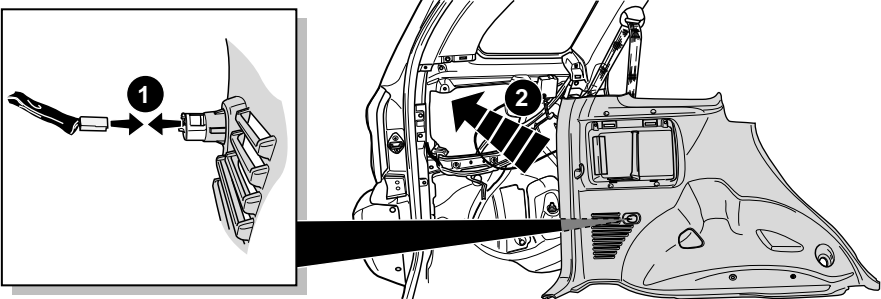

69

2

70

2

71

72

Rav-4: 3-Doors 3-Türe 3-Deurs 3-Portes

4

5

6

7