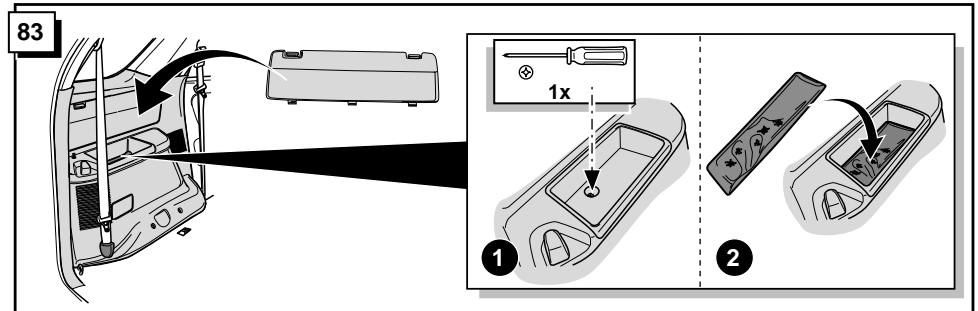

PARTNAME : Towbar wiring-kit / Anhängerkuppplungsatz
Trekhaak kabelset / Remorque d'attelage

PARTNUMBER : PZ417-X0562-00

APPLICATION - ANWENDUNG - APPLICATIE - APPLICATION

MODEL CODE RAV4: **CA2*L-A***KW

☺		☹	
VEHICLE OPTION - FAHRZEUG OPTION - VOERTUIG OPTIE - OPTION VEHICULE			
Not applicable		Not applicable	
Nicht zutreffend		Nicht zutreffend	
Niet van toepassing		Niet van toepassing	
Mon applicable		Mon applicable	
ACCESSORY - ZUBEHÖR - ACCESSOIRE- ACCESSOIRE			
Not applicable		Not applicable	
Nicht zutreffend		Nicht zutreffend	
Niet van toepassing		Niet van toepassing	
Mon applicable		Mon applicable	

SAFETY PRECAUTION - SICHERHEITSMABNAHME - VEILIGHEIDSVOORSCHRIFTEN - PRECAUTIONS DE SECURITE	
	Not applicable
	Nicht zutreffend
	Niet van toepassing
	Mon applicable

TOOLS - WERKZEUGE - WERKTUIGEN - OUTILS