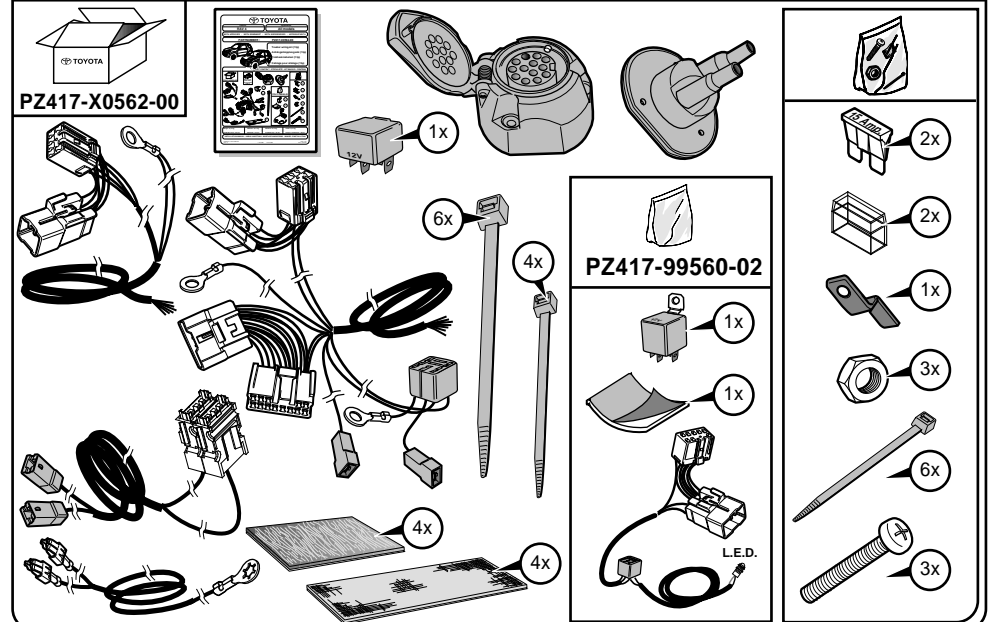

Vehicle

RAV 4

Application

Models 2000

WVTA APPROVED - WVTA GENEHMIGT - WVTA GOEDGEKEURD - APPROUVE WVTA

PARTNUMBER :

PZ417-X0562-00

Towbar wiring-kit (13p)

Anhängerkuppelungsatz (13p)

Trekhaak kabelset (13p)

Cablage pour attelage (13p)

KIT CONTENT - STÜCKLISTE - KIT INHOUD - CONTENU

Weight : 1,58 kg

Gewicht : 1,58 kg

Gewicht : 1,58 kg

Poids : 1,58 kg