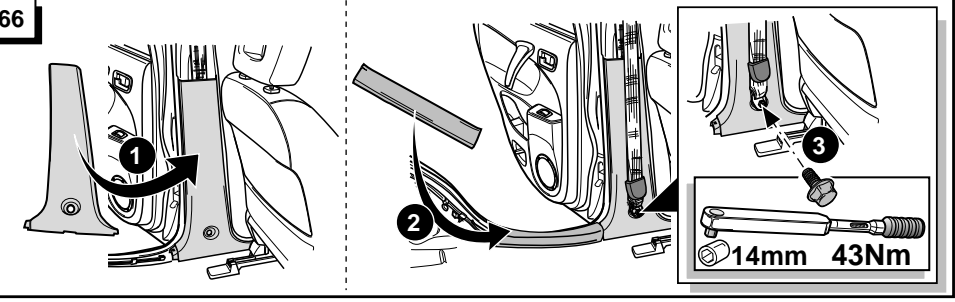

5

6

7

8

9

10

11

Rav-4: 5-Doors 5-Türe 5-Deurs 5-Portes

66

67

68

INFO

By switching on flashers with the trailer connected (3x21W) or the warning lights (6x21W), the 2nd direction indicator light will flash.

Die Kontrolleuchte blinkt, wenn beim angeschlossenen Anhänger die Blinker (3x21W) oder Warnblinkanlage (6x21W) eingeschaltet sind.