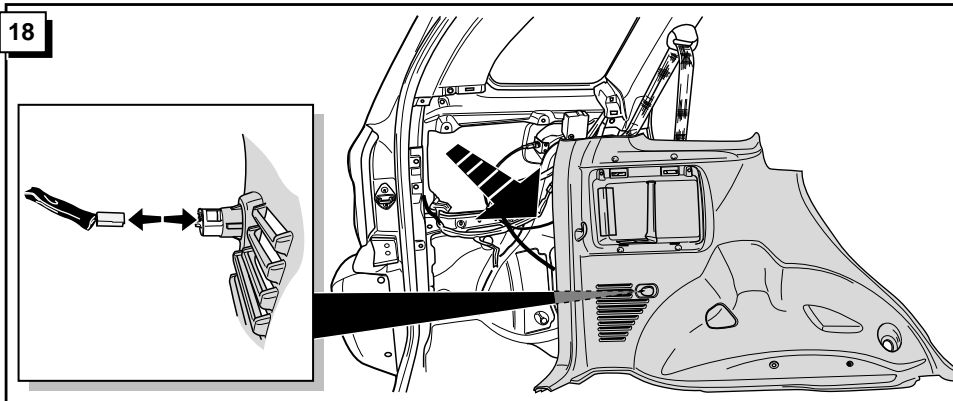

INFO

59

**Socket connection / Anschluß Steckdose / Contactdoos aansluiting /
Connexion de la prise**

DIN/ISO 11446		(GB)	(D)	(NL)	(F)
	1/L	yellow	gelb	geel	jaune
	2	blue	blau	blauw	bleu
	2a	grey	grau	grijs	gris
	1-8	white	weiß	wit	blanc
	4/R	green	grün	groen	vert
	5/58-R	brown	braun	bruin	marron
	6/54	red	rot	rood	rouge
	7/58-L	black	schwarz	zwart	noir
	Reverse	black/red	schwarz/rot	zwart/rood	noir/rouge
	30+ 15 amp	brown/white	braun/weiß	bruin/wit	marron/blanc
	15+ 15 amp	red	rot	rood	rouge
	10	white	weiß	wit	blanc
	12				
	9	white	weiß	wit	blanc

60

61

62

**! CHECK FUNCTIONS !
! FUNKTIONEN KONTROLLIEREN !
! CONTRÔLER FONCTIONS !**