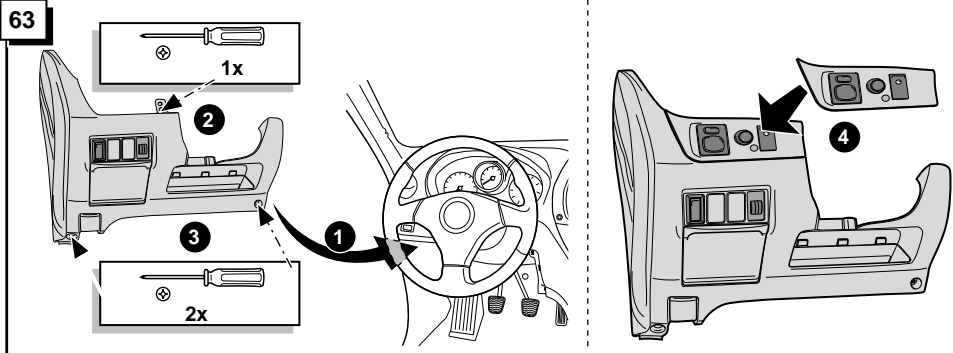

INFO

By switching on flashers with the trailer connected (3x21W) or the warning lights (6x21W), the 2nd direction indicator light will flash.

Die Kontrolleuchte blinkt, wenn beim angeschlossenen Anhänger die Blinker (3x21W) oder Warnblinkanlage (6x21W) eingeschaltet sind.

Het controle-lampje knippert wanneer bij aangesloten aanhanger de knipperlichten (3x21W) of waarschuwingslichten (6x21W) ingeschakeld zijn.

Le deuxième témoin de contrôle clignote lorsque les feux de détresses (6X21W) et les clignotants (3X21W) du véhicule sont allumés alors que la caravane/remorque est accouplée au véhicule.

Rav-4: 3 & 5-Doors 3 & 5-Türe 3 & 5-Deurs 3 & 5-Portes