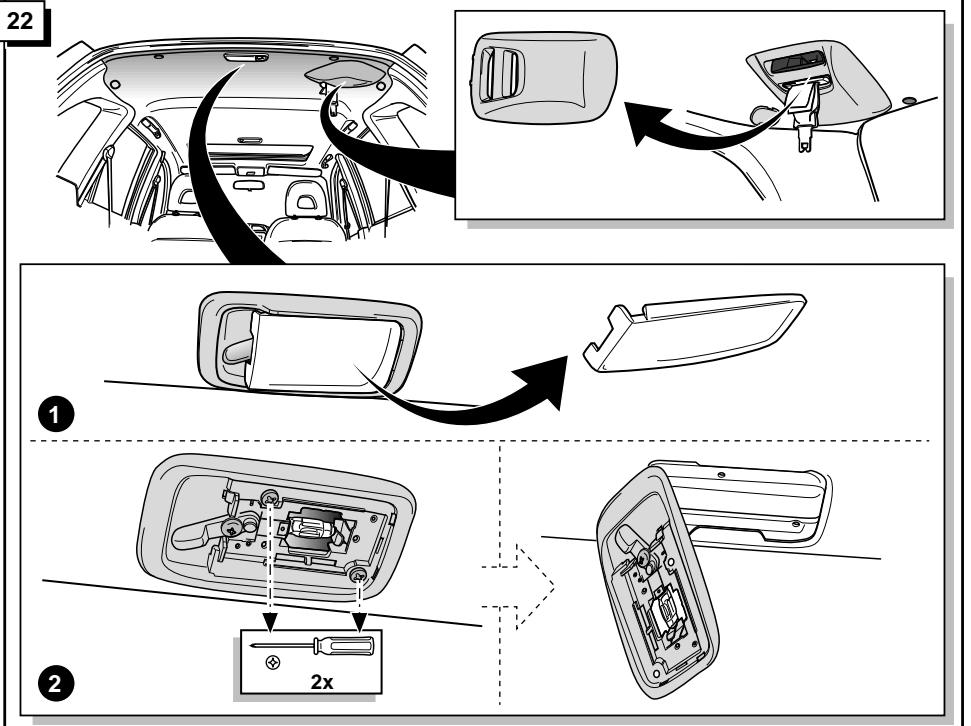

Het controle-lampje knippert wanneer bij aangesloten aanhanger de knipperlichten (3x21W) of waarschuwingslichten (6x21W) ingeschakeld zijn.

Le deuxième témoin de contrôle clignote lorsque les feux de détresses (6X21W) et les clignotants (3X21W) du véhicule sont allumés alors que la caravane/remorque est accouplée au véhicule.

60

61

62

**! CHECK FUNCTIONS !
! FUNKTIONEN KONTROLLIEREN !
! CONTRÔLER FONCTIONS !**

55

56

57

58

20

21

22

23

Rav-4: 3 & 5-Doors 3 & 5-Türe 3 & 5-Deurs 3 & 5-Portes

INFO

ROUTING

Careful! Hot exhaust!
Vorsicht! heißen Auspuff!
Let op uitlaat i.v.m. hitte!!
Attention! Échappement chaud!