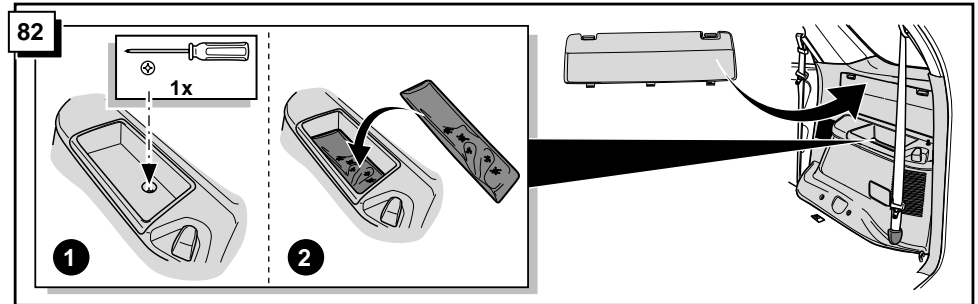

PARTNAME : Towbar wiring-kit / Anhängerkuppplungsatz
Trekhaak kabelset / Remorque d'attelage

PARTNUMBER : PZ417-X0562-00

APPLICATION - ANWENDUNG - APPLICATIE - APPLICATION

MODEL CODE RAV4: **CA2*L-A***KW

☺		☹	
VEHICLE OPTION - FAHRZEUG OPTION - VOERTUIG OPTIE - OPTION VEHICULE			
Not applicable		Not applicable	
Nicht zutreffend		Nicht zutreffend	
Niet van toepassing		Niet van toepassing	
Mon applicable		Mon applicable	
ACCESSORY - ZUBEHÖR - ACCESSOIRE- ACCESSOIRE			
Not applicable		Not applicable	
Nicht zutreffend		Nicht zutreffend	
Niet van toepassing		Niet van toepassing	
Mon applicable		Mon applicable	

SAFETY PRECAUTION - SICHERHEITSMABNAHME - VEILIGHEIDSVOORSCHRIFTEN - PRECAUTIONS DE SECURITE	
	Not applicable
	Nicht zutreffend
	Niet van toepassing
	Mon applicable

TOOLS - WERKZEUGE - WERKTUIGEN - OUTILS