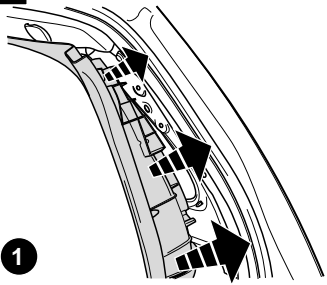

69

2

70

2

71

72

Rav-4: 3-Doors 3-Türe 3-Deurs 3-Portes

4

5

6

7