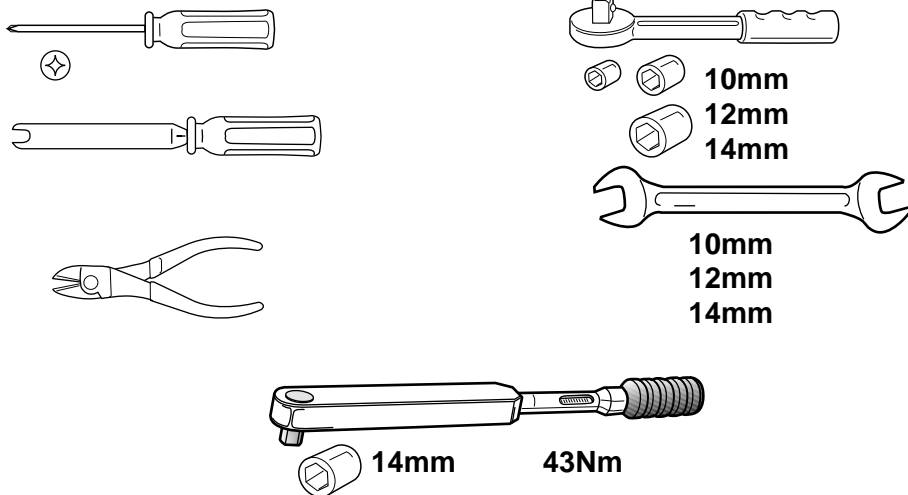

PARTNAME : Towbar wiring-kit / Anhängerkuppplungsatz
Trekhaak kabelset / Remorque d'attelage

PARTNUMBER : PZ417-X0562-00

APPLICATION - ANWENDUNG - APPLICATIE - APPLICATION

MODEL CODE RAV4: **CA2*L-A***KW

☺		☹	
VEHICLE OPTION - FAHRZEUG OPTION - VOERTUIG OPTIE - OPTION VEHICULE			
Not applicable		Not applicable	
Nicht zutreffend		Nicht zutreffend	
Niet van toepassing		Niet van toepassing	
Mon applicable		Mon applicable	
ACCESSORY - ZUBEHÖR - ACCESSOIRE- ACCESSOIRE			
Not applicable		Not applicable	
Nicht zutreffend		Nicht zutreffend	
Niet van toepassing		Niet van toepassing	
Mon applicable		Mon applicable	

SAFETY PRECAUTION - SICHERHEITSMABNAHME - VEILIGHEIDSVOORSCHRIFTEN - PRECAUTIONS DE SECURITE	
	Not applicable
	Nicht zutreffend
	Niet van toepassing
	Mon applicable

TOOLS - WERKZEUGE - WERKTUIGEN - OUTILS