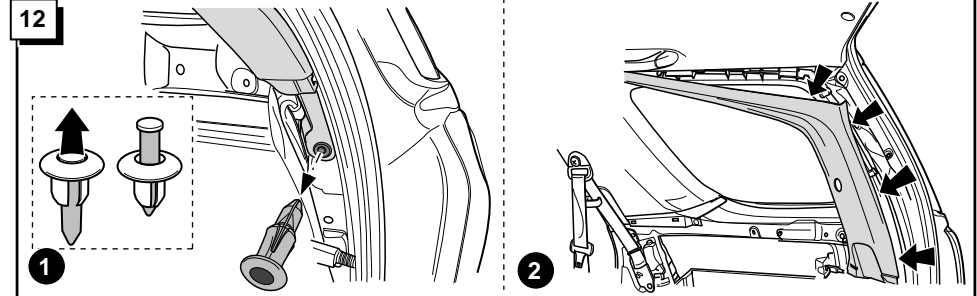

INFO

By switching on flashers with the trailer connected (3x21W) or the warning lights (6x21W), the 2nd direction indicator light will flash.

Die Kontrolleuchte blinkt, wenn beim angeschlossenen Anhänger die Blinker (3x21W) oder Warnblinkanlage (6x21W) eingeschaltet sind.

Het controle-lampje knippert wanneer bij aangesloten aanhanger de knipperlichten (3x21W) of waarschuwingslichten (6x21W) ingeschakeld zijn.

Le deuxième témoin de contrôle clignote lorsque les feux de détresses (6X21W) et les clignotants (3X21W) du véhicule sont allumés alors que la caravane/remorque est accouplée au véhicule.

Rav-4: 3 & 5-Doors 3 & 5-Türe 3 & 5-Deurs 3 & 5-Portes