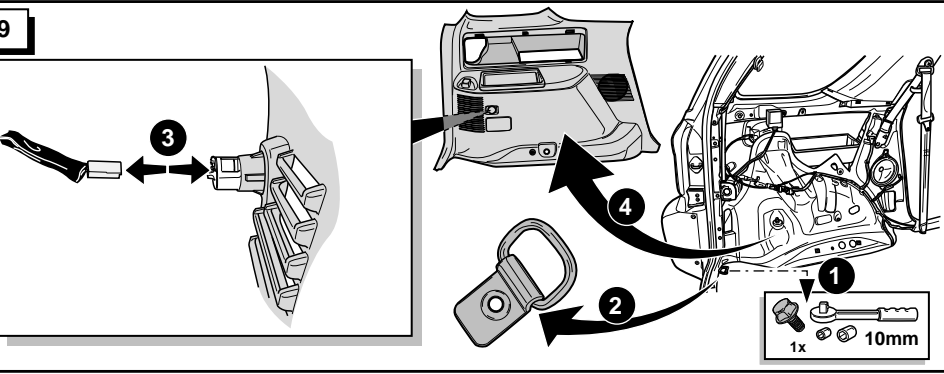

8

9

10

11

Rav-4: 5-Doors 5-Türe 5-Deurs 5-Portes

66

67

68