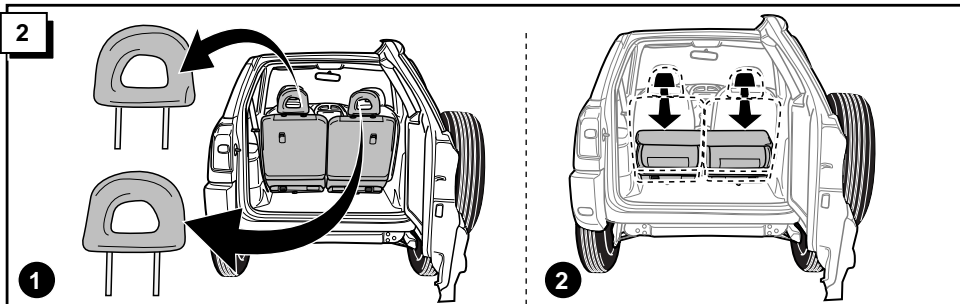

CRITICAL OPERATIONS - SICHERHEITSSAßNAHME - KRITIEKE HANDELINGEN - OPERATIONS DÉLICATE

Picture **ROUTING** (page 10), 66, 75, 76, 81, 84, 85

Abbildung **ROUTING** (page 10), 66, 75, 76, 81, 84, 85

Figuur **ROUTING** (page 10), 66, 75, 76, 81, 84, 85

Illustration **ROUTING** (page 10), 66, 75, 76, 81, 84, 85

- * Modifications of spanner jaw size for hexagonal bolts and nuts according to ISO 272 (1990). Please check the respective widths and only use the correct tools.
- * Umstellung der Schlüsselweiten von Sechskantschrauben und Muttern nach ISO 272 (1990). Bitte prüfen Sie die jeweilige Schlüsselweite und verwenden Sie nur das hierzu passende Werkzeug.
- * Omzetting van de sleutelwijdten voor zes-kantschroeven en moeren volgens ISO 272 (1990). Controleert U a.u.b. elke sleutelwijdte en gebruik alleen het hiervoor bestemde gereedschap.
- * Modification de la taille des clefs pour les boulons et écroux hexagonaux conformément à ISO 272 (1990). Veuillez contrôler la largeur respective des clefs et n' employez qu' un outillage approprié.