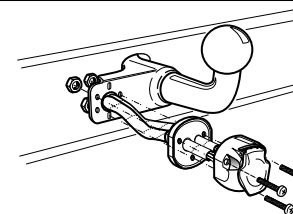

INFO

59

**Socket connection / Anschluß Steckdose / Contactdoos aansluiting /
Connexion de la prise**

DIN/ISO 11446		(GB)	(D)	(NL)	(F)
	1/L	yellow	gelb	geel	jaune
	2	blue	blau	blauw	bleu
	2a	grey	grau	grijs	gris
	1-8	white	weiß	wit	blanc
	4/R	green	grün	groen	vert
	5/58-R	brown	braun	bruin	marron
	6/54	red	rot	rood	rouge
	7/58-L	black	schwarz	zwart	noir
	Reverse	black/red	schwarz/rot	zwart/rood	noir/rouge
	30+ 15 amp	brown/white	braun/weiß	bruin/wit	marron/blanc
	15+ 15 amp	red	rot	rood	rouge
	10	white	weiß	wit	blanc
	12				
	9	white	weiß	wit	blanc

60

61

62

**! CHECK FUNCTIONS !
! FUNKTIONEN KONTROLLIEREN !
! CONTRÔLER FONCTIONS !**