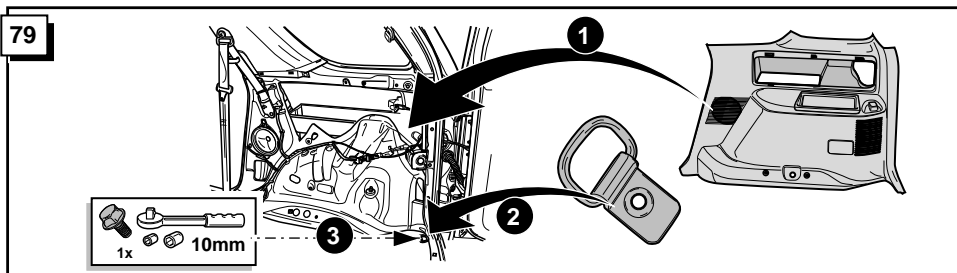

CRITICAL OPERATIONS - SICHERHEITSSAßNAHME - KRITIEKE HANDELINGEN - OPERATIONS DÉLICATE

Picture **ROUTING** (page 10), 66, 75, 76, 81, 84, 85

Abbildung **ROUTING** (page 10), 66, 75, 76, 81, 84, 85

Figuur **ROUTING** (page 10), 66, 75, 76, 81, 84, 85

Illustration **ROUTING** (page 10), 66, 75, 76, 81, 84, 85

- Modifications of spanner jaw size for hexagonal bolts and nuts according to ISO 272 (1990). Please check the respective widths and only use the correct tools.
- Umstellung der Schlüsselweiten von Sechskantschrauben und Muttern nach ISO 272 (1990). Bitte prüfen Sie die jeweilige Schlüsselweite und verwenden Sie nur das hierzu passende Werkzeug.
- Omzetting van de sleutelwijdten voor zes-kantschroeven en moeren volgens ISO 272 (1990). Controleert U a.u.b. elke sleutelwijdte en gebruik alleen het hiervoor bestemde gereedschap.
- Modification de la taille des clefs pour les boulons et écroux hexagonaux conformément à ISO 272 (1990). Veuillez contrôler la largeur respective des clefs et n' employez qu' un outillage approprié.