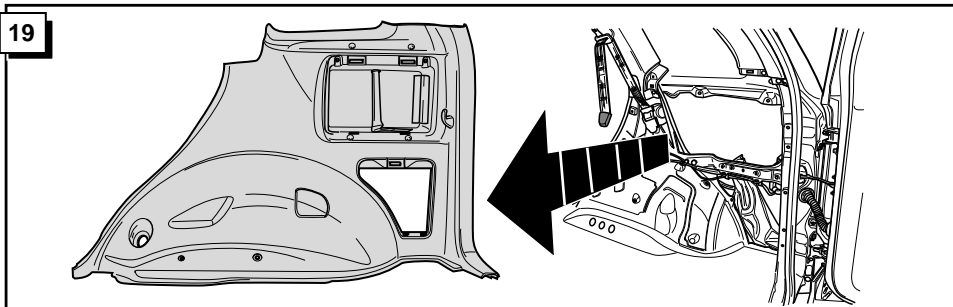

INFO

59

**Socket connection / Anschluß Steckdose / Contactdoos aansluiting /
Connexion de la prise**

DIN/ISO 11446		(GB)	(D)	(NL)	(F)
	1/L	yellow	gelb	geel	jaune
	2	blue	blau	blauw	bleu
	2a	grey	grau	grijs	gris
	1-8	white	weiß	wit	blanc
	4/R	green	grün	groen	vert
	5/58-R	brown	braun	bruin	marron
	6/54	red	rot	rood	rouge
	7/58-L	black	schwarz	zwart	noir
	Reverse	black/red	schwarz/rot	zwart/rood	noir/rouge
	30+ 15 amp	brown/white	braun/weiß	bruin/wit	marron/blanc
	15+ 15 amp	red	rot	rood	rouge
	10	white	weiß	wit	blanc
	12				
	9	white	weiß	wit	blanc

60

61

62

**! CHECK FUNCTIONS !
! FUNKTIONEN KONTROLLIEREN !
! CONTRÔLER FONCTIONS !**