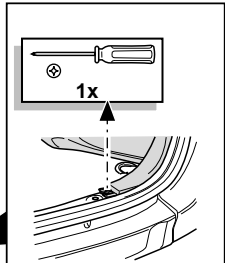

69

2

70

2

71

72

Rav-4: 3-Doors 3-Türe 3-Deurs 3-Portes

4

5

6

7