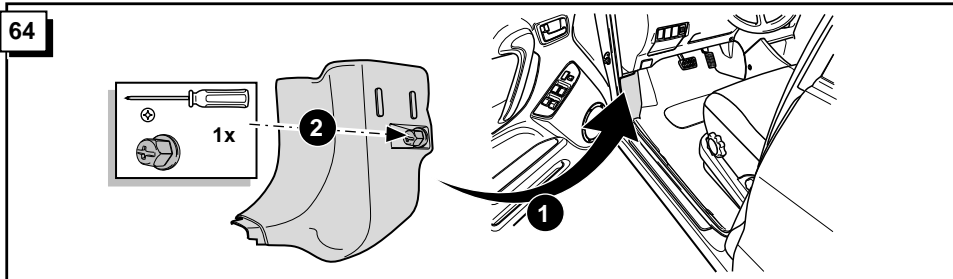

INFO

By switching on flashers with the trailer connected (3x21W) or the warning lights (6x21W), the 2nd direction indicator light will flash.

Die Kontrolleuchte blinkt, wenn beim angeschlossenen Anhänger die Blinker (3x21W) oder Warnblinkanlage (6x21W) eingeschaltet sind.

Het controle-lampje knippert wanneer bij aangesloten aanhanger de knipperlichten (3x21W) of waarschuwingslichten (6x21W) ingeschakeld zijn.

Le deuxième témoin de contrôle clignote lorsque les feux de détresses (6X21W) et les clignotants (3X21W) du véhicule sont allumés alors que la caravane/remorque est accouplée au véhicule.

Rav-4: 3 & 5-Doors 3 & 5-Türe 3 & 5-Deurs 3 & 5-Portes