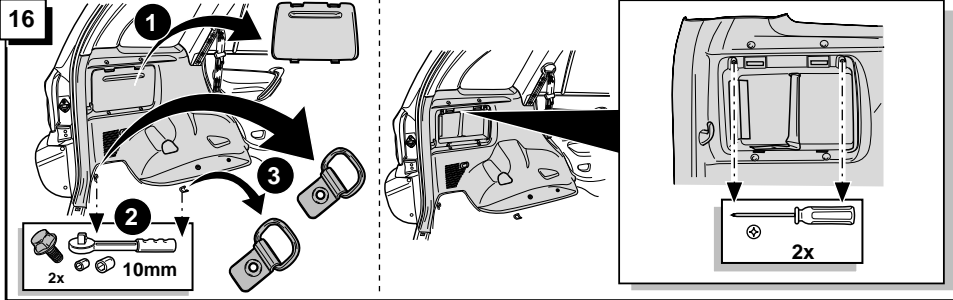

INFO

59

**Socket connection / Anschluß Steckdose / Contactdoos aansluiting /
Connexion de la prise**

DIN/ISO 11446		(GB)	(D)	(NL)	(F)
	1/L	yellow	gelb	geel	jaune
	2	blue	blau	blauw	bleu
	2a	grey	grau	grijs	gris
	1-8	white	weiß	wit	blanc
	4/R	green	grün	groen	vert
	5/58-R	brown	braun	bruin	marron
	6/54	red	rot	rood	rouge
	7/58-L	black	schwarz	zwart	noir
	Reverse	black/red	schwarz/rot	zwart/rood	noir/rouge
	30+ 15 amp	brown/white	braun/weiß	bruin/wit	marron/blanc
	15+ 15 amp	red	rot	rood	rouge
	10	white	weiß	wit	blanc
	12				
	9	white	weiß	wit	blanc

60

61

62

**! CHECK FUNCTIONS !
! FUNKTIONEN KONTROLLIEREN !
! CONTRÔLER FONCTIONS !**