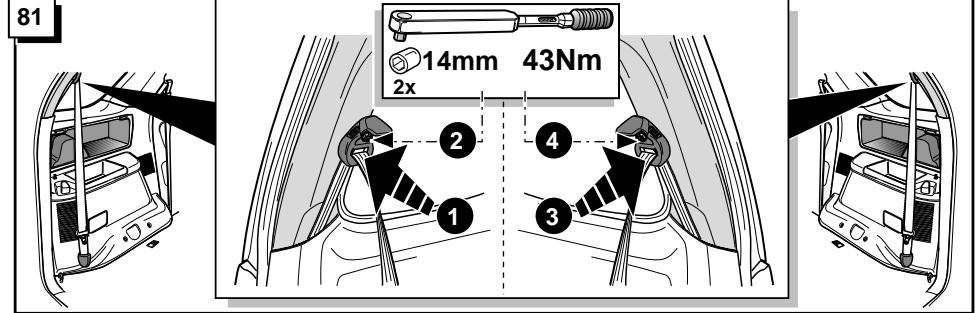

PARTNAME : Towbar wiring-kit / Anhängerkuppplungsatz
Trekhaak kabelset / Remorque d'attelage

PARTNUMBER : PZ417-X0562-00

APPLICATION - ANWENDUNG - APPLICATIE - APPLICATION

MODEL CODE RAV4: **CA2*L-A***KW

☺		☹	
VEHICLE OPTION - FAHRZEUG OPTION - VOERTUIG OPTIE - OPTION VEHICULE			
Not applicable		Not applicable	
Nicht zutreffend		Nicht zutreffend	
Niet van toepassing		Niet van toepassing	
Mon applicable		Mon applicable	
ACCESSORY - ZUBEHÖR - ACCESSOIRE- ACCESSOIRE			
Not applicable		Not applicable	
Nicht zutreffend		Nicht zutreffend	
Niet van toepassing		Niet van toepassing	
Mon applicable		Mon applicable	

SAFETY PRECAUTION - SICHERHEITSMABNAHME - VEILIGHEIDSVOORSCHRIFTEN - PRECAUTIONS DE SECURITE	
	Not applicable
	Nicht zutreffend
	Niet van toepassing
	Mon applicable

TOOLS - WERKZEUGE - WERKTUIGEN - OUTILS