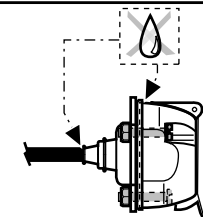

INFO

59

**Socket connection / Anschluß Steckdose / Contactdoos aansluiting /
Connexion de la prise**

DIN/ISO 11446		(GB)	(D)	(NL)	(F)
	1/L	yellow	gelb	geel	jaune
	2	blue	blau	blauw	bleu
	2a	grey	grau	grijs	gris
	1-8	white	weiß	wit	blanc
	4/R	green	grün	groen	vert
	5/58-R	brown	braun	bruin	marron
	6/54	red	rot	rood	rouge
	7/58-L	black	schwarz	zwart	noir
	Reverse	black/red	schwarz/rot	zwart/rood	noir/rouge
	30+ 15 amp	brown/white	braun/weiß	bruin/wit	marron/blanc
	15+ 15 amp	red	rot	rood	rouge
	10	white	weiß	wit	blanc
	12				
	9	white	weiß	wit	blanc

60

61

62

**! CHECK FUNCTIONS !
! FUNKTIONEN KONTROLLIEREN !
! CONTRÔLER FONCTIONS !**