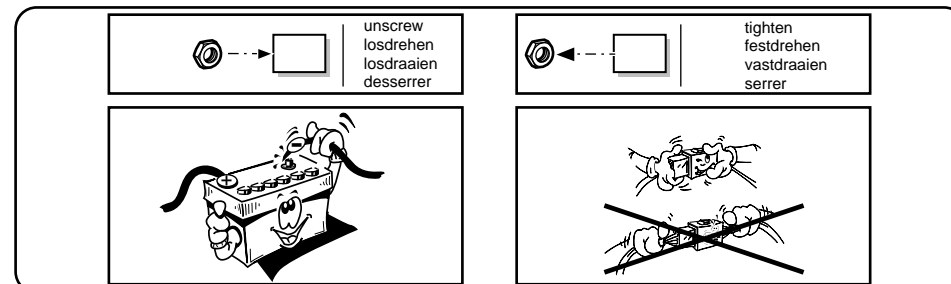

CRITICAL OPERATIONS - SICHERHEITSSAßNAHME - KRITIEKE HANDELINGEN - OPERATIONS DÉLICATE

Picture **ROUTING** (page 10), 66, 75, 76, 81, 84, 85

Abbildung **ROUTING** (page 10), 66, 75, 76, 81, 84, 85

Figuur **ROUTING** (page 10), 66, 75, 76, 81, 84, 85

Illustration **ROUTING** (page 10), 66, 75, 76, 81, 84, 85

- * Modifications of spanner jaw size for hexagonal bolts and nuts according to ISO 272 (1990). Please check the respective widths and only use the correct tools.
- * Umstellung der Schlüsselweiten von Sechskantschrauben und Muttern nach ISO 272 (1990). Bitte prüfen Sie die jeweilige Schlüsselweite und verwenden Sie nur das hierzu passende Werkzeug.
- * Omzetting van de sleutelwijdten voor zes-kantschroeven en moeren volgens ISO 272 (1990). Controleert U a.u.b. elke sleutelwijdte en gebruik alleen het hiervoor bestemde gereedschap.
- * Modification de la taille des clefs pour les boulons et écroux hexagonaux conformément à ISO 272 (1990). Veuillez contrôler la largeur respective des clefs et n' employez qu' un outillage approprié.