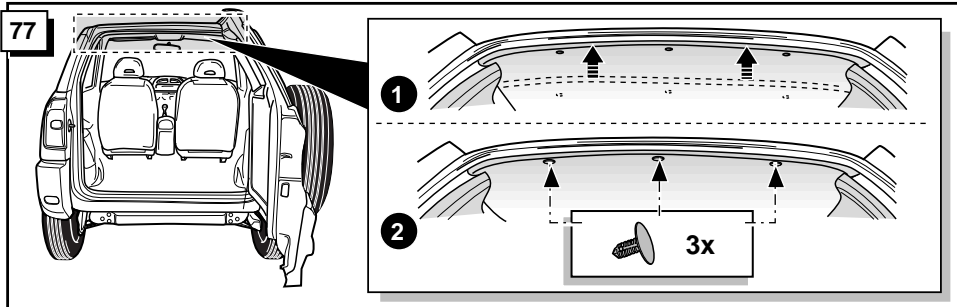

CRITICAL OPERATIONS - SICHERHEITSSAßNAHME - KRITIEKE HANDELINGEN - OPERATIONS DÉLICATE

Picture **ROUTING** (page 10), 66, 75, 76, 81, 84, 85

Abbildung **ROUTING** (page 10), 66, 75, 76, 81, 84, 85

Figuur **ROUTING** (page 10), 66, 75, 76, 81, 84, 85

Illustration **ROUTING** (page 10), 66, 75, 76, 81, 84, 85

- Modifications of spanner jaw size for hexagonal bolts and nuts according to ISO 272 (1990). Please check the respective widths and only use the correct tools.
- Umstellung der Schlüsselweiten von Sechskantschrauben und Muttern nach ISO 272 (1990). Bitte prüfen Sie die jeweilige Schlüsselweite und verwenden Sie nur das hierzu passende Werkzeug.
- Omzetting van de sleutelwijdten voor zes-kantschroeven en moeren volgens ISO 272 (1990). Controleert U a.u.b. elke sleutelwijdte en gebruik alleen het hiervoor bestemde gereedschap.
- Modification de la taille des clefs pour les boulons et écroux hexagonaux conformément à ISO 272 (1990). Veuillez contrôler la largeur respective des clefs et n' employez qu' un outillage approprié.