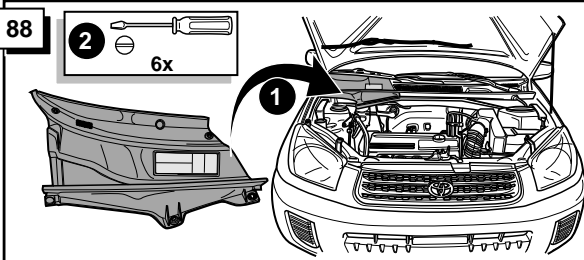

© ECS 2000 TO-072-DLB

Page : 28/28
Date : 12-04-'00

Vehicle

RAV 4

Application

Models 2000

WVTA APPROVED - WVTA GENEHMIGT - WVTA GOEDGEKEURD - APPROUVE WVTA

PARTNUMBER :

PZ417-X0562-00