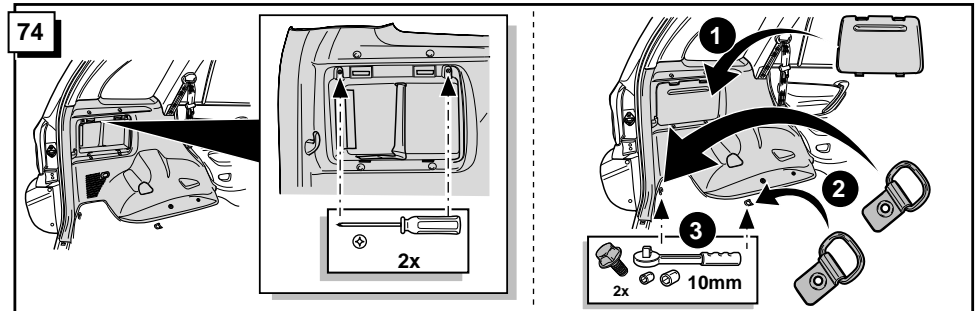

CRITICAL OPERATIONS - SICHERHEITSSAßNAHME - KRITIEKE HANDELINGEN - OPERATIONS DÉLICATE

Picture **ROUTING** (page 10), 66, 75, 76, 81, 84, 85

Abbildung **ROUTING** (page 10), 66, 75, 76, 81, 84, 85

Figuur **ROUTING** (page 10), 66, 75, 76, 81, 84, 85

Illustration **ROUTING** (page 10), 66, 75, 76, 81, 84, 85

- * Modifications of spanner jaw size for hexagonal bolts and nuts according to ISO 272 (1990). Please check the respective widths and only use the correct tools.
- * Umstellung der Schlüsselweiten von Sechskantschrauben und Muttern nach ISO 272 (1990). Bitte prüfen Sie die jeweilige Schlüsselweite und verwenden Sie nur das hierzu passende Werkzeug.
- * Omzetting van de sleutelwijdten voor zes-kantschroeven en moeren volgens ISO 272 (1990). Controleert U a.u.b. elke sleutelwijdte en gebruik alleen het hiervoor bestemde gereedschap.
- * Modification de la taille des clefs pour les boulons et écroux hexagonaux conformément à ISO 272 (1990). Veuillez contrôler la largeur respective des clefs et n' employez qu' un outillage approprié.