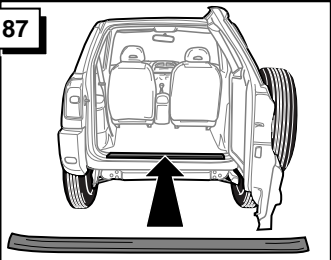

87

Partnummer : PZ417-X0562-00
Issue : 1

88