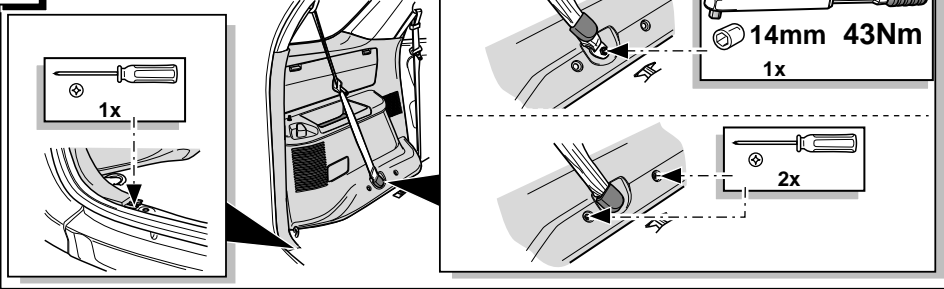

85

Rav-4: 3 & 5-Doors 3 & 5-Türe 3 & 5-Deurs 3 & 5-Portes

86

87

Partnummer : PZ417-X0562-00
Issue : 1

88

© ECS 2000 TO-072-DLB

Page : 28/28
Date : 12-04-'00

Vehicle

RAV 4

Application

Models 2000

WVTA APPROVED - WVTA GENEHMIGT - WVTA GOEDGEKEURD - APPROUVE WVTA

PARTNUMBER :

PZ417-X0562-00

Towbar wiring-kit (13p)

Anhängerkuppelungsatz (13p)

Trekhaak kabelset (13p)

Cablage pour attelage (13p)

KIT CONTENT - STÜCKLISTE - KIT INHOUD - CONTENU

Weight : 1,58 kg

Gewicht : 1,58 kg

Gewicht : 1,58 kg

Poids : 1,58 kg

Installation time : 60 min.

Anbauezeit : 60 min.

Installatie tijd : 60 min.

Temps d' installation : 60 min.

INSTALLATION MANUAL - ANBAU ANLEITUNG - MONTAGE HANDLEIDING - MANUEL D'INSTALLATION

Partnummer : PZ417-X0562-00
Issue : 1

© ECS 2000 TO-072-DLB

Page : 1/28
Date : 12-04-'00