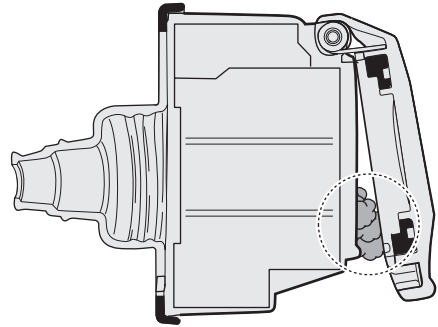

TOYOTA

Tow bar wiring kit 13-pin

Maintenance manual

Applicable to all Toyota models

Manual reference number: ASM 000 001-1

Socket 13P (DIN/ISO 11446)
Steckdose 13P (DIN/ISO 11446)
Contactdoos 13P (DIN/ISO 11446)
Prise de courant 13P (DIN/ISO 11446)

INFO

INFO : Ring.

INFO

INFO : Adapt.

INFO

INFO : Storage

DIN/ISO 11446	(GB)	(DE)	(NL)	(FR)	Pmax
 1/L	yellow	gelb	geel	jaune	21W
 2	blue	blau	blauw	bleu	2x21W
 2a	grey	grau	grijs	gris	
 1-8	white	weiß	wit	blanc	
 4/R	green	grün	groen	vert	21W
 5/58-R	brown	braun	bruin	marron	52W
 6/54	red	rot	rood	rouge	3x21W
 7/58-L	black	schwarz	zwart	noir	52W
 Reverse 8	black/red	schwarz/rot	zwart/rood	noir/rouge	2x21W
 30+	brown/white	braun/weiß	bruin/wit	marron/blanc	180W / 15 Amp
 15+	red	rot	rood	rouge	180W / 15 Amp
 10	white	weiß	wit	blanc	
 12	red/blue	rot/blau	rood/blauw	rouge/bleu	
 9	white	weiß	wit	blanc	