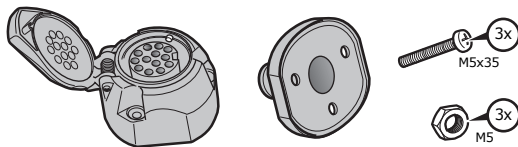

TOYOTA

Tow bar wiring kit 13-pin

Maintenance manual

Applicable to all Toyota models

Manual reference number: ASM 000 001-1

Socket 13P (DIN/ISO 11446)
Steckdose 13P (DIN/ISO 11446)
Contactdoos 13P (DIN/ISO 11446)
Prise de courant 13P (DIN/ISO 11446)

INFO

INFO : Ring.

INFO

INFO : Adapt.

INFO

INFO : Storage

DIN/ISO 11446	(GB)	(DE)	(NL)	(FR)	Pmax
 1/L	yellow	gelb	geel	jaune	21W
 2	blue	blau	blauw	bleu	2x21W
 2a	grey	grau	grijs	gris	
 1-8	white	weiß	wit	blanc	
 4/R	green	grün	groen	vert	21W
 5/58-R	brown	braun	bruin	marron	52W
 6/54	red	rot	rood	rouge	3x21W
 7/58-L	black	schwarz	zwart	noir	52W
 Reverse 8	black/red	schwarz/rot	zwart/rood	noir/rouge	2x21W
 30+	brown/white	braun/weiß	bruin/wit	marron/blanc	180W / 15 Amp
 15+	red	rot	rood	rouge	180W / 15 Amp
 10	white	weiß	wit	blanc	
 12	red/blue	rot/blau	rood/blauw	rouge/bleu	
 9	white	weiß	wit	blanc	

Spare parts - Ersatzteile - Reserve onderdelen - Pièces détachées

13-pole screw socket
 13-polige Schraubsteckdose
 13-polige contactdoos schroef
 13-broches prise à vis

PZ417-99560-06

13-pole screw socket
 13-polige Schraubsteckdose
 13-polige contactdoos schroef
 13-broches prise à vis