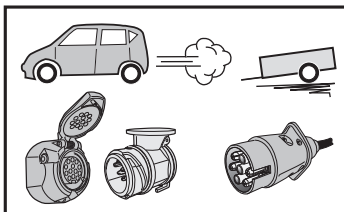

INFO : Storage