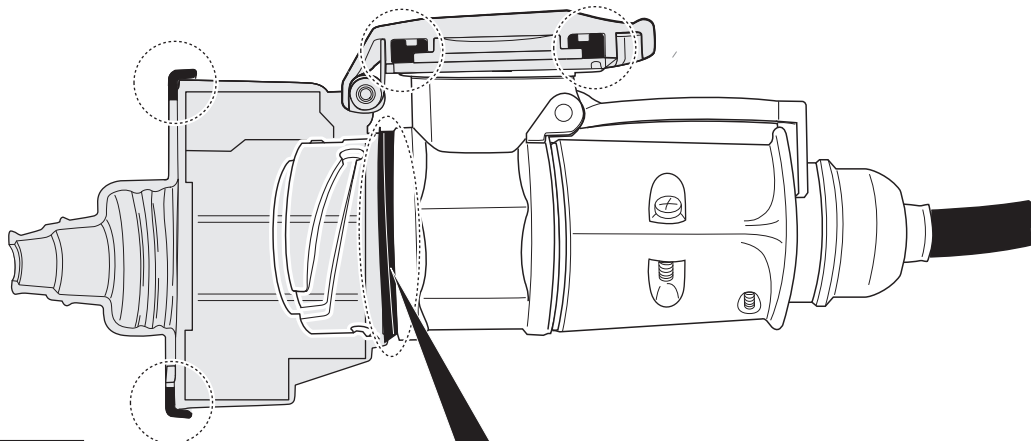

TOYOTA

Tow bar wiring kit 13-pin

Maintenance manual

Applicable to all Toyota models

Manual reference number: ASM 000 001-1

Socket 13P (DIN/ISO 11446)
Steckdose 13P (DIN/ISO 11446)
Contactdoos 13P (DIN/ISO 11446)
Prise de courant 13P (DIN/ISO 11446)

INFO

INFO : Ring.

INFO

INFO : Adapt.

INFO

INFO : Storage

DIN/ISO 11446	(GB)	(DE)	(NL)	(FR)	Pmax
 1/L	yellow	gelb	geel	jaune	21W
 2	blue	blau	blauw	bleu	2x21W
 2a	grey	grau	grijs	gris	
 1-8	white	weiß	wit	blanc	
 4/R	green	grün	groen	vert	21W
 5/58-R	brown	braun	bruin	marron	52W
 6/54	red	rot	rood	rouge	3x21W
 7/58-L	black	schwarz	zwart	noir	52W
 Reverse 8	black/red	schwarz/rot	zwart/rood	noir/rouge	2x21W
 30+	brown/white	braun/weiß	bruin/wit	marron/blanc	180W / 15 Amp
 15+	red	rot	rood	rouge	180W / 15 Amp
 10	white	weiß	wit	blanc	
 12	red/blue	rot/blau	rood/blauw	rouge/bleu	
 9	white	weiß	wit	blanc	