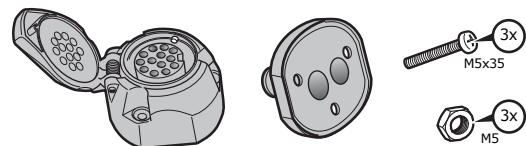

Spare parts - Ersatzteile - Reserve onderdelen - Pièces détachées

13-pole screw socket
 13-polige Schraubsteckdose
 13-polige contactdoos schroef
 13-broches prise à vis

PZ417-99560-06

13-pole screw socket
 13-polige Schraubsteckdose
 13-polige contactdoos schroef
 13-broches prise à vis

PZ417-99560-11

13-pole screw socket
 13-polige Schraubsteckdose
 13-polige contactdoos schroef
 13-broches prise à vis

PZ417-99560-08

Revision Record

Rev. No.	Date	Page	Picture	Update	New	Deleted steps
1	21/03/2007	1				Part number
		1				Vehicle code
		1		ASM No.		
		2,3,4,5		Footnote		