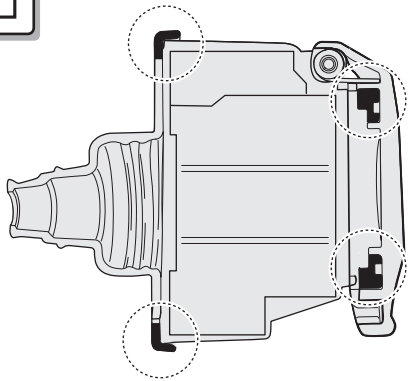

TOYOTA

Tow bar wiring kit 13-pin

Maintenance manual

Applicable to all Toyota models

Manual reference number: ASM 000 001-1

Socket 13P (DIN/ISO 11446)
Steckdose 13P (DIN/ISO 11446)
Contactdoos 13P (DIN/ISO 11446)
Prise de courant 13P (DIN/ISO 11446)

INFO

INFO : Ring.

INFO

INFO : Adapt.

INFO

INFO : Storage

DIN/ISO 11446	(GB)	(DE)	(NL)	(FR)	Pmax
 1/L	yellow	gelb	geel	jaune	21W
 2	blue	blau	blauw	bleu	2x21W
 2a	grey	grau	grijs	gris	
 1-8	white	weiß	wit	blanc	
 4/R	green	grün	groen	vert	21W
 5/58-R	brown	braun	bruin	marron	52W
 6/54	red	rot	rood	rouge	3x21W
 7/58-L	black	schwarz	zwart	noir	52W
 Reverse 8	black/red	schwarz/rot	zwart/rood	noir/rouge	2x21W
 30+	brown/white	braun/weiß	bruin/wit	marron/blanc	180W / 15 Amp
 15+	red	rot	rood	rouge	180W / 15 Amp
 10	white	weiß	wit	blanc	
 12	red/blue	rot/blau	rood/blauw	rouge/bleu	
 9	white	weiß	wit	blanc	