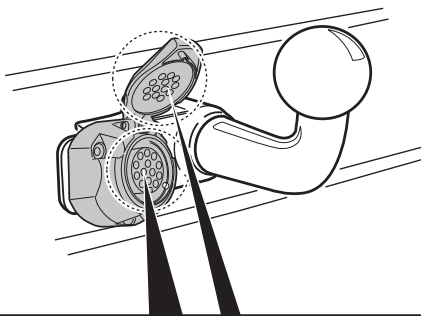

TOYOTA

Tow bar wiring kit 13-pin

Maintenance manual

Applicable to all Toyota models

Manual reference number: ASM 000 001-1

Socket 13P (DIN/ISO 11446)
Steckdose 13P (DIN/ISO 11446)
Contactdoos 13P (DIN/ISO 11446)
Prise de courant 13P (DIN/ISO 11446)

INFO

INFO : Ring.

INFO

INFO : Adapt.

INFO

INFO : Storage

DIN/ISO 11446	(GB)	(DE)	(NL)	(FR)	Pmax
 1/L	yellow	gelb	geel	jaune	21W
 2	blue	blau	blauw	bleu	2x21W
 2a	grey	grau	grijs	gris	
 1-8	white	weiß	wit	blanc	
 4/R	green	grün	groen	vert	21W
 5/58-R	brown	braun	bruin	marron	52W
 6/54	red	rot	rood	rouge	3x21W
 7/58-L	black	schwarz	zwart	noir	52W
 Reverse 8	black/red	schwarz/rot	zwart/rood	noir/rouge	2x21W
 30+	brown/white	braun/weiß	bruin/wit	marron/blanc	180W / 15 Amp
 15+	red	rot	rood	rouge	180W / 15 Amp
 10	white	weiß	wit	blanc	
 12	red/blue	rot/blau	rood/blauw	rouge/bleu	
 9	white	weiß	wit	blanc	