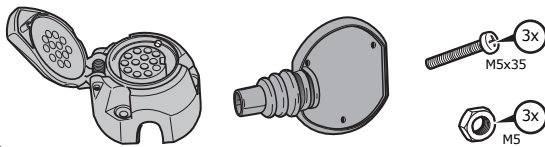

Spare parts - Ersatzteile - Reserve onderdelen - Pièces détachées

13-pole screw socket
 13-polige Schraubsteckdose
 13-polige contactdoos schroef
 13-broches prise à vis

PZ417-99560-06

13-pole screw socket
 13-polige Schraubsteckdose
 13-polige contactdoos schroef
 13-broches prise à vis

PZ417-99560-11

13-pole screw socket
 13-polige Schraubsteckdose
 13-polige contactdoos schroef
 13-broches prise à vis

PZ417-99560-08

Revision Record

Rev. No.	Date	Page	Picture	Update	New	Deleted steps
1	21/03/2007	1				Part number
		1				Vehicle code
		1		ASM No.		
		2,3,4,5		Footnote		