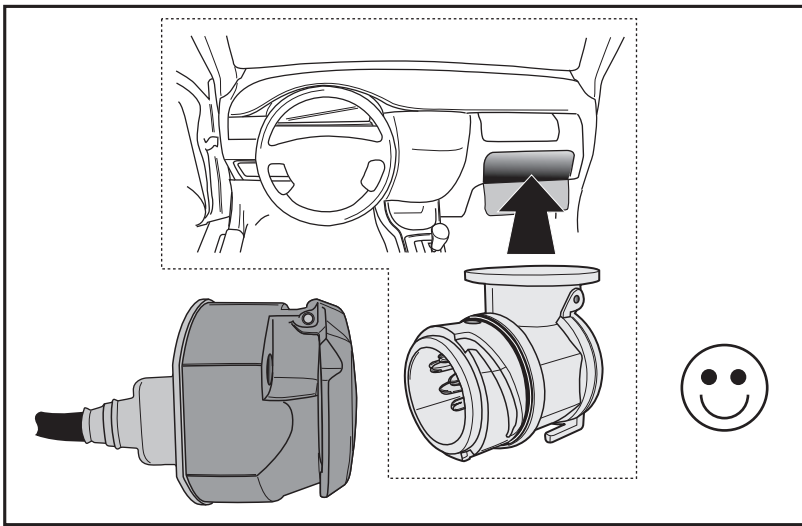

INFO

INFO : Ring.

INFO

INFO : Adapt.

INFO

INFO : Storage

DIN/ISO 11446	(GB)	(DE)	(NL)	(FR)	Pmax
 1/L	yellow	gelb	geel	jaune	21W
 2	blue	blau	blauw	bleu	2x21W
 2a	grey	grau	grijs	gris	
 1-8	white	weiß	wit	blanc	
 4/R	green	grün	groen	vert	21W
 5/58-R	brown	braun	bruin	marron	52W
 6/54	red	rot	rood	rouge	3x21W
 7/58-L	black	schwarz	zwart	noir	52W
 Reverse 8	black/red	schwarz/rot	zwart/rood	noir/rouge	2x21W
 30+	brown/white	braun/weiß	bruin/wit	marron/blanc	180W / 15 Amp
 15+	red	rot	rood	rouge	180W / 15 Amp
 10	white	weiß	wit	blanc	
 12	red/blue	rot/blau	rood/blauw	rouge/bleu	
 9	white	weiß	wit	blanc	