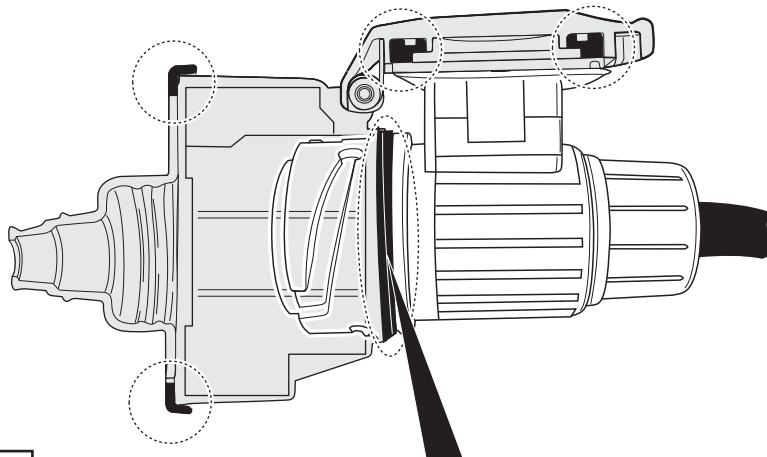

TOYOTA

Tow bar wiring kit 13-pin

Maintenance manual

Applicable to all Toyota models

Manual reference number: ASM 000 001-1

Socket 13P (DIN/ISO 11446)
Steckdose 13P (DIN/ISO 11446)
Contactdoos 13P (DIN/ISO 11446)
Prise de courant 13P (DIN/ISO 11446)

INFO

INFO : Ring.

INFO

INFO : Adapt.

INFO

INFO : Storage

DIN/ISO 11446	(GB)	(DE)	(NL)	(FR)	Pmax
 1/L	yellow	gelb	geel	jaune	21W
 2	blue	blau	blauw	bleu	2x21W
 2a	grey	grau	grijs	gris	
 1-8	white	weiß	wit	blanc	
 4/R	green	grün	groen	vert	21W
 5/58-R	brown	braun	bruin	marron	52W
 6/54	red	rot	rood	rouge	3x21W
 7/58-L	black	schwarz	zwart	noir	52W
 Reverse 8	black/red	schwarz/rot	zwart/rood	noir/rouge	2x21W
 30+	brown/white	braun/weiß	bruin/wit	marron/blanc	180W / 15 Amp
 15+	red	rot	rood	rouge	180W / 15 Amp
 10	white	weiß	wit	blanc	
 12	red/blue	rot/blau	rood/blauw	rouge/bleu	
 9	white	weiß	wit	blanc	