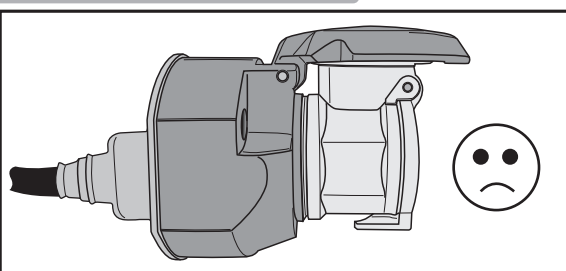

INFO

INFO : Ring.

INFO

INFO : Adapt.

INFO

INFO : Storage

DIN/ISO 11446	(GB)	(DE)	(NL)	(FR)	Pmax
 1/L	yellow	gelb	geel	jaune	21W
 2	blue	blau	blauw	bleu	2x21W
 2a	grey	grau	grijs	gris	
 1-8	white	weiß	wit	blanc	
 4/R	green	grün	groen	vert	21W
 5/58-R	brown	braun	bruin	marron	52W
 6/54	red	rot	rood	rouge	3x21W
 7/58-L	black	schwarz	zwart	noir	52W
 Reverse 8	black/red	schwarz/rot	zwart/rood	noir/rouge	2x21W
 30+	brown/white	braun/weiß	bruin/wit	marron/blanc	180W / 15 Amp
 15+	red	rot	rood	rouge	180W / 15 Amp
 10	white	weiß	wit	blanc	
 12	red/blue	rot/blau	rood/blauw	rouge/bleu	
 9	white	weiß	wit	blanc	