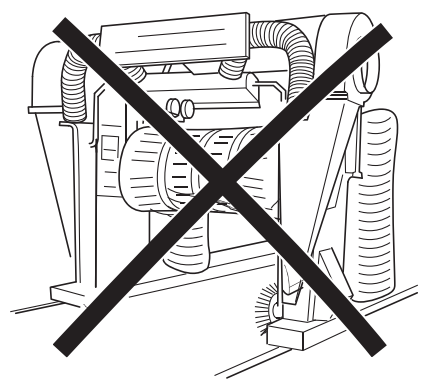

7

8

9

10

11

CHECK SHEET

TOYOTA

Model / Year **Toyota C-HR** **2016/10** **Rear Bumper**
protection plate