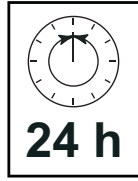

7

8

9

10

11

CHECK SHEET

TOYOTA

Model / Year **Toyota C-HR** **2016/10** **Rear Bumper**
protection plate