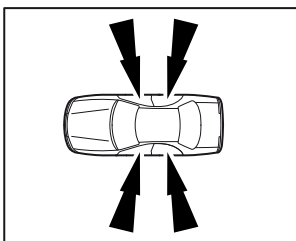

1		3M Adhesion promoter UV 4298	2	
				5 min. > 1.5 min. < 60 min.

1		3M Adhesion promoter UV 4298	2	
				5 min. > 1.5 min. < 60 min.

4

5

6