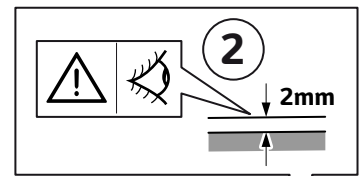

1		3M Adhesion promoter UV 4298	2	
				5 min. > 1.5 min. < 60 min.

1		3M Adhesion promoter UV 4298	2	
				5 min. > 1.5 min. < 60 min.

4

5

6