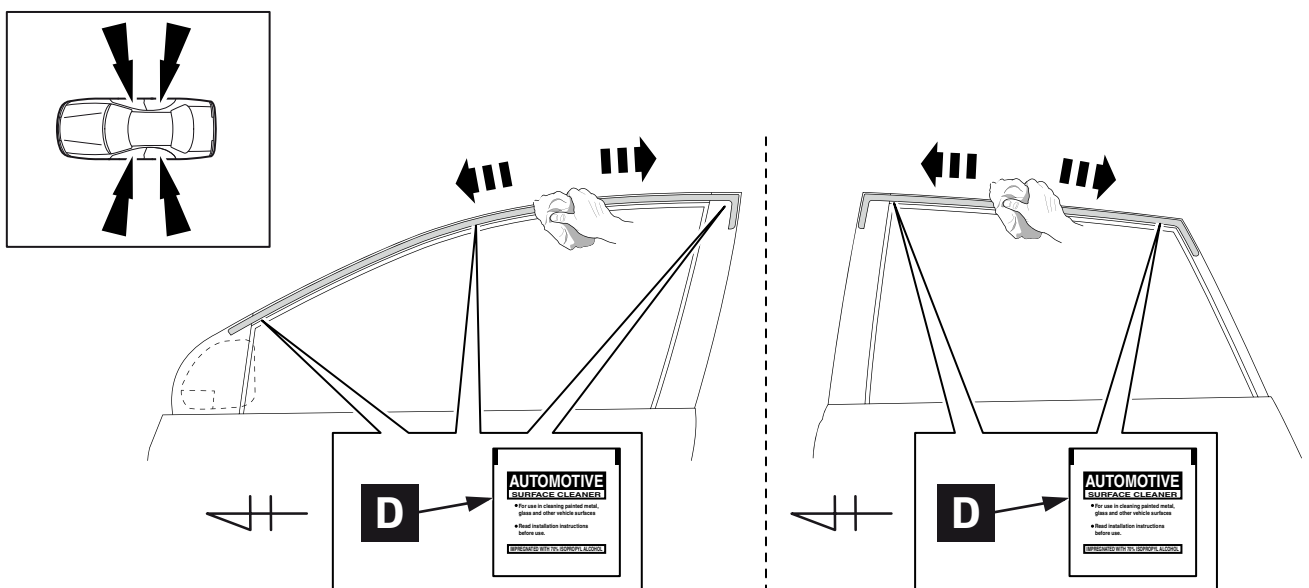

**3M Adhesion  
promoter  
UV 4298**

**PZ415-00000-00**

1

2

3

<b>1</b>		<b>3M Adhesion promoter UV 4298</b>	<b>2</b>	
				<b>5 min.</b> <b>&gt; 1.5 min.</b> <b>&lt; 60 min.</b>

<b>1</b>		<b>3M Adhesion promoter UV 4298</b>	<b>2</b>	
				<b>5 min.</b> <b>&gt; 1.5 min.</b> <b>&lt; 60 min.</b>