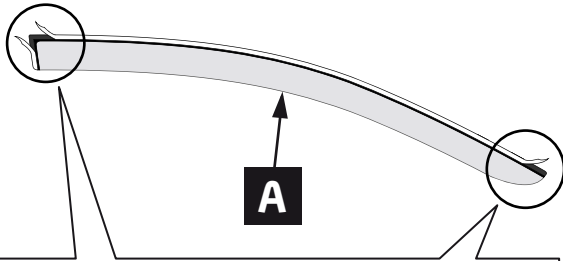

1		3M Adhesion promoter UV 4298	2	
				5 min. > 1.5 min. < 60 min.

1		3M Adhesion promoter UV 4298	2	
				5 min. > 1.5 min. < 60 min.

4

5

6