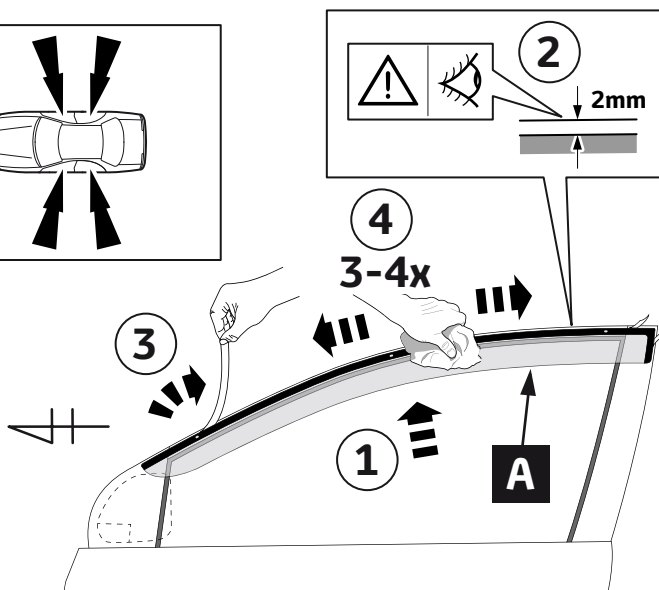

1		3M Adhesion promoter UV 4298	2	
				5 min. > 1.5 min. < 60 min.

1		3M Adhesion promoter UV 4298	2	
				5 min. > 1.5 min. < 60 min.

4

5

6