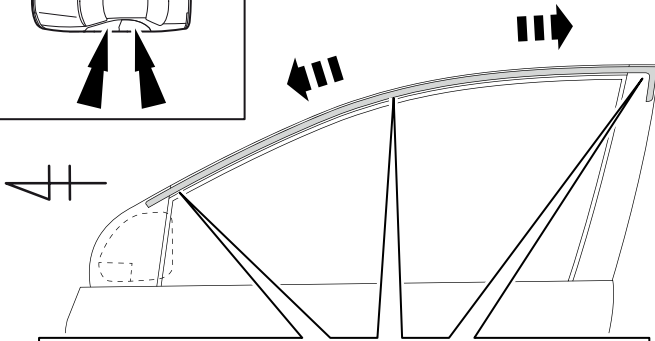

**3M Adhesion  
promoter  
UV 4298**

**PZ415-00000-00**

1

2

3

<b>1</b>		<b>3M Adhesion promoter UV 4298</b>	<b>2</b>	
				<b>5 min.</b> <b>&gt; 1.5 min.</b> <b>&lt; 60 min.</b>

<b>1</b>		<b>3M Adhesion promoter UV 4298</b>	<b>2</b>	
				<b>5 min.</b> <b>&gt; 1.5 min.</b> <b>&lt; 60 min.</b>