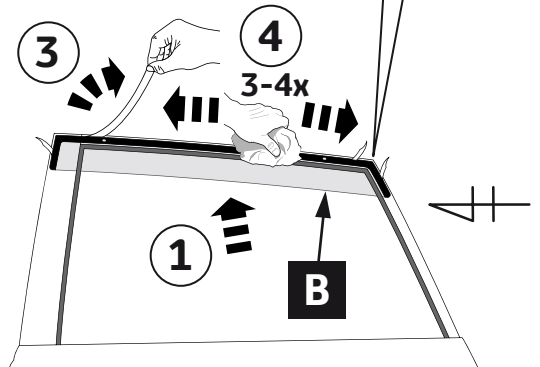

1		3M Adhesion promoter UV 4298	2	
				5 min. > 1.5 min. < 60 min.

1		3M Adhesion promoter UV 4298	2	
				5 min. > 1.5 min. < 60 min.

4

5

6