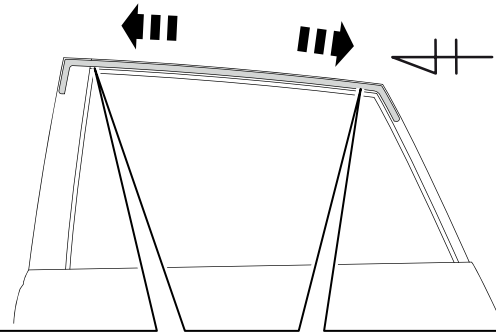

**3M Adhesion  
promoter  
UV 4298**

**PZ415-00000-00**

1

2

3

<b>1</b>		<b>3M Adhesion promoter UV 4298</b>	<b>2</b>	
				<b>5 min.</b> <b>&gt; 1.5 min.</b> <b>&lt; 60 min.</b>

<b>1</b>		<b>3M Adhesion promoter UV 4298</b>	<b>2</b>	
				<b>5 min.</b> <b>&gt; 1.5 min.</b> <b>&lt; 60 min.</b>