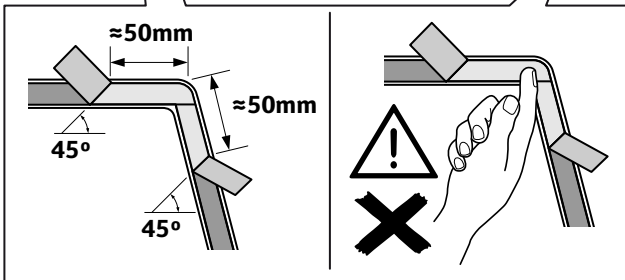

1		3M Adhesion promoter UV 4298	2	
				5 min. > 1.5 min. < 60 min.

1		3M Adhesion promoter UV 4298	2	
				5 min. > 1.5 min. < 60 min.

4

5

6