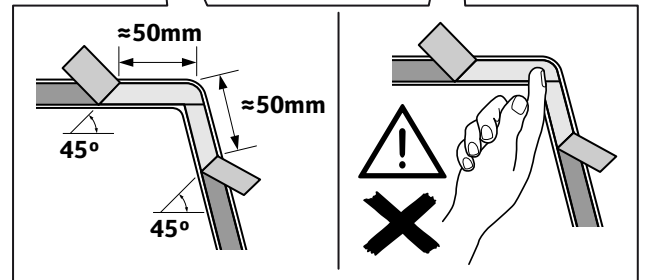

1		3M Adhesion promoter UV 4298	2	
				5 min. > 1.5 min. < 60 min.

1		3M Adhesion promoter UV 4298	2	
				5 min. > 1.5 min. < 60 min.

4

5

6