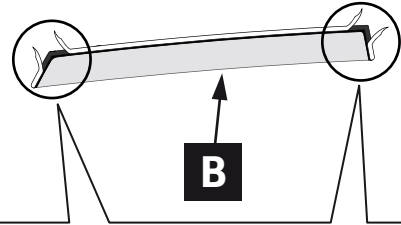

1		3M Adhesion promoter UV 4298	2	
				5 min. > 1.5 min. < 60 min.

1		3M Adhesion promoter UV 4298	2	
				5 min. > 1.5 min. < 60 min.

4

5

6