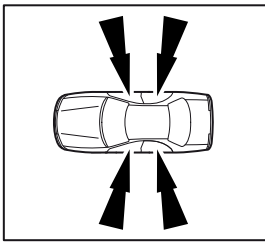

**3M Adhesion  
promoter  
UV 4298**

**PZ415-00000-00**

1

2

3

<b>1</b>		<b>3M Adhesion promoter UV 4298</b>	<b>2</b>	
				<b>5 min.</b> <b>&gt; 1.5 min.</b> <b>&lt; 60 min.</b>

<b>1</b>		<b>3M Adhesion promoter UV 4298</b>	<b>2</b>	
				<b>5 min.</b> <b>&gt; 1.5 min.</b> <b>&lt; 60 min.</b>