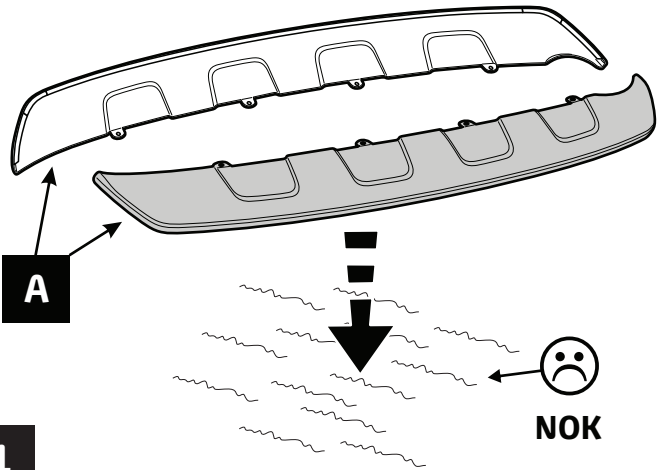

3M 2010

3M VHB

Only for towing hook

40°C

18°C

1

2

MIN 5 min.
MAX 20 min.