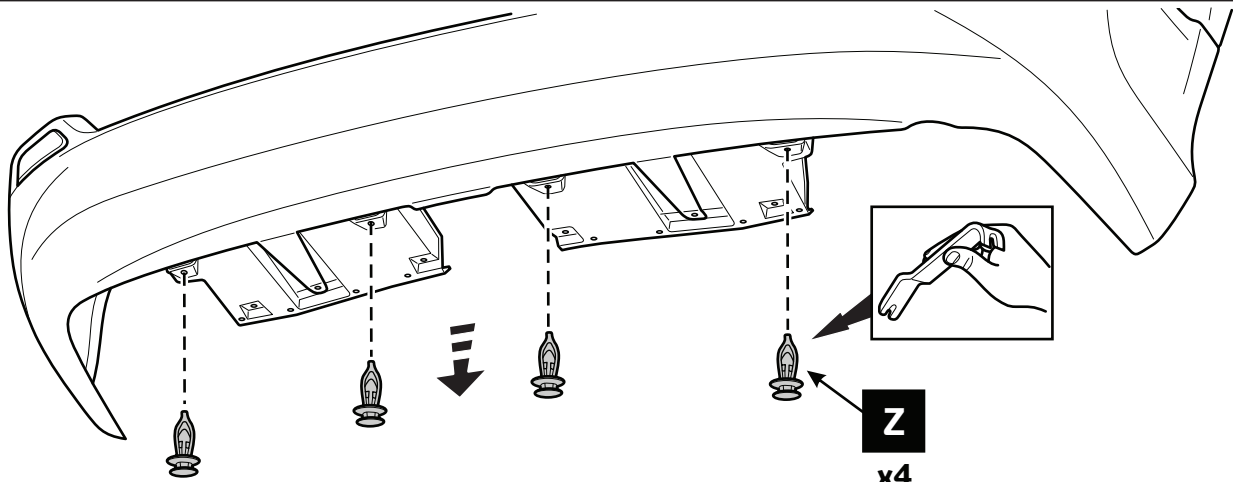

3M 2010

3M VHB

Only for towing hook

40°C

18°C

1

2

MIN 5 min.
MAX 20 min.