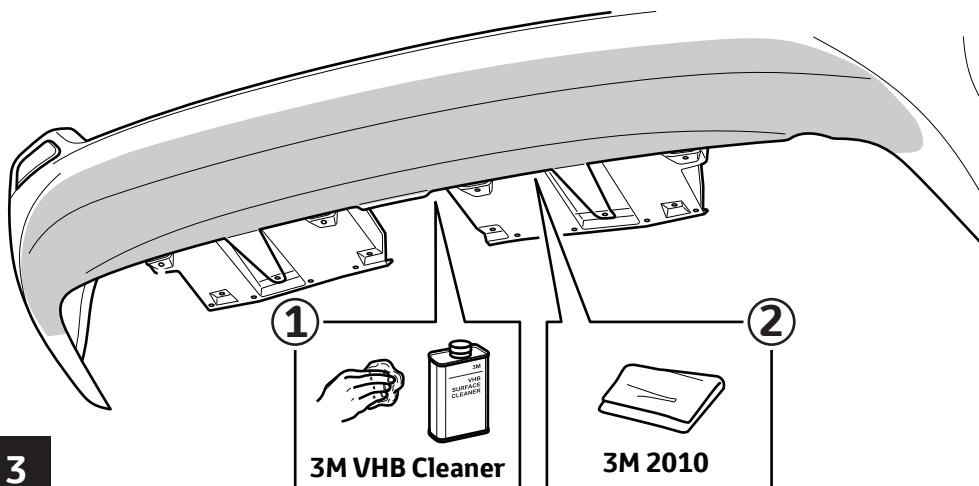

3M 2010

3M VHB

Only for towing hook

40°C

18°C

1

2

MIN 5 min.
MAX 20 min.