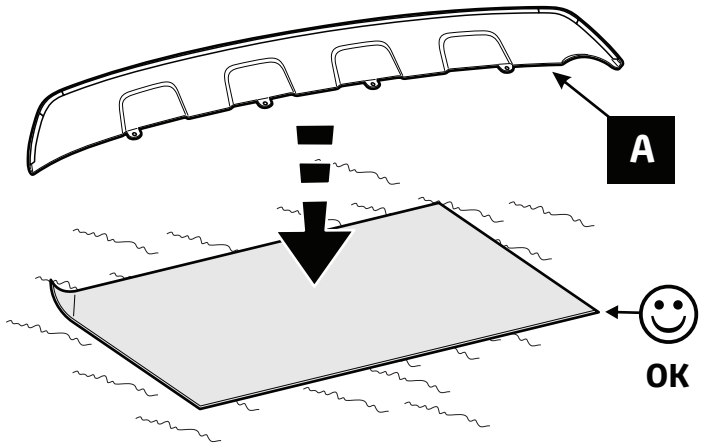

3M 2010

3M VHB

Only for towing hook

40°C

18°C

1

2

MIN 5 min.
MAX 20 min.