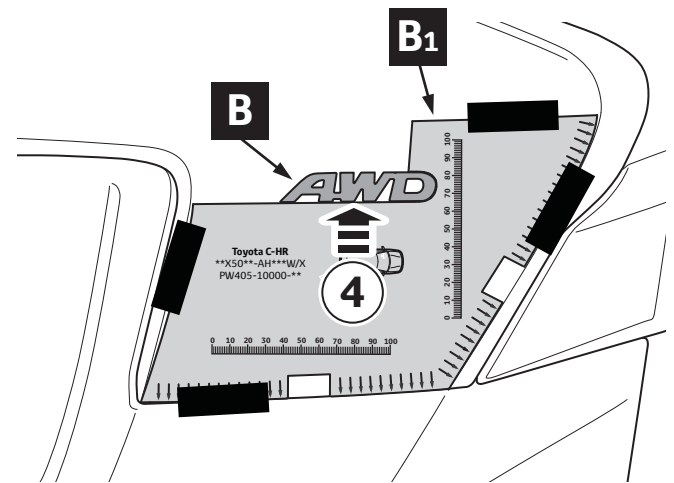

AWD

1x

**CLEANER
DEGREASER**

3M 751

40°C

18°C

1

 **9 of 11**