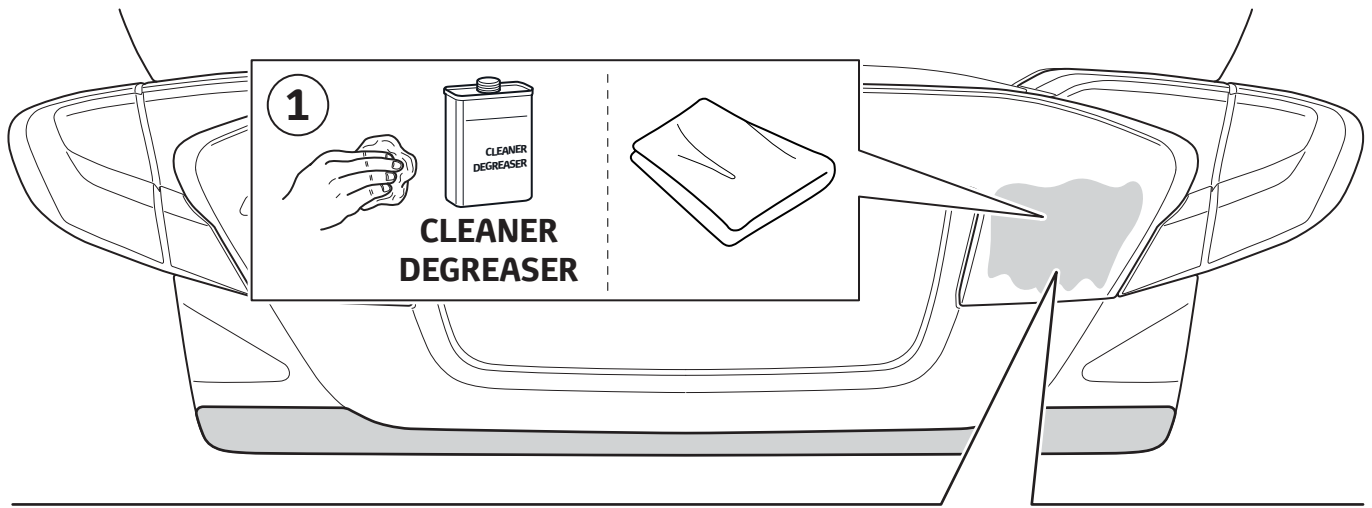

AWD

1x

**CLEANER
DEGREASER**

3M 751

40°C

18°C

1

 **9 of 11**