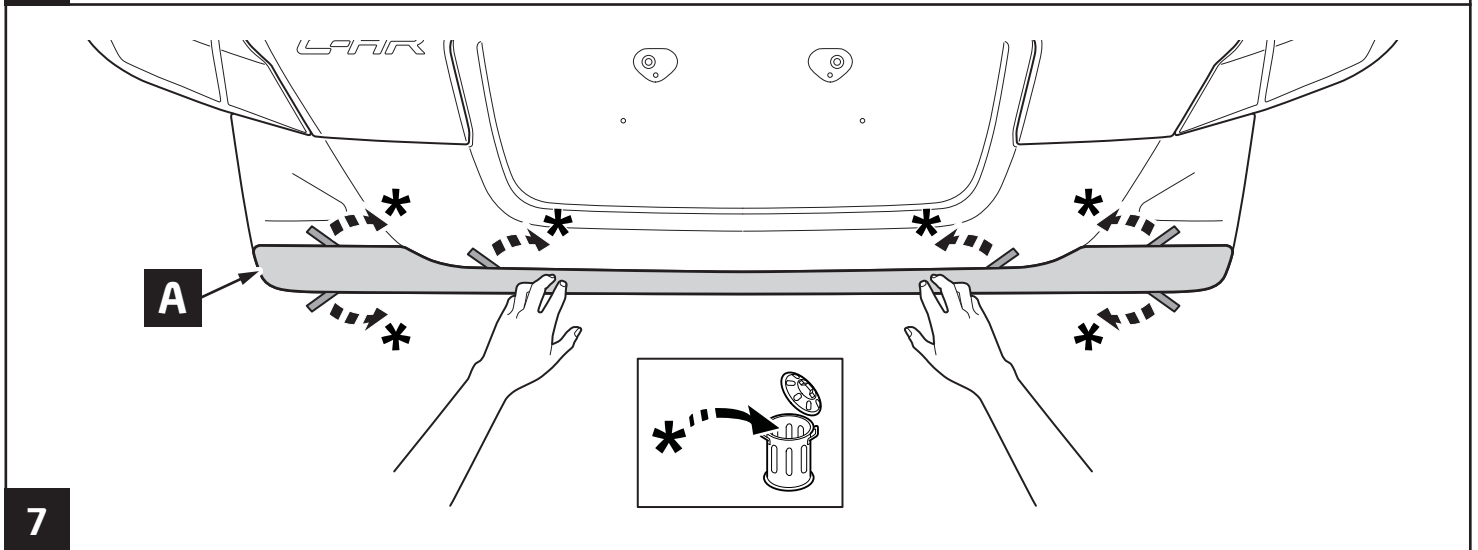

AWD

1x

**CLEANER
DEGREASER**

3M 751

40°C

18°C

1

 **9 of 11**