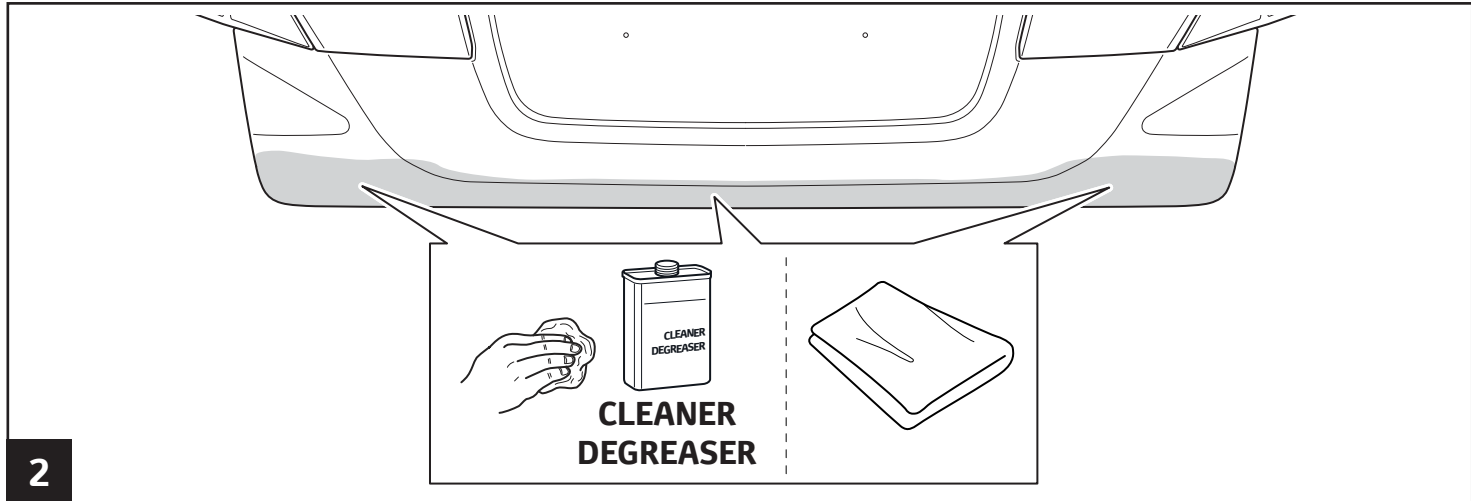

AWD

1x

**CLEANER
DEGREASER**

3M 751

40°C

18°C

1

 **9 of 11**