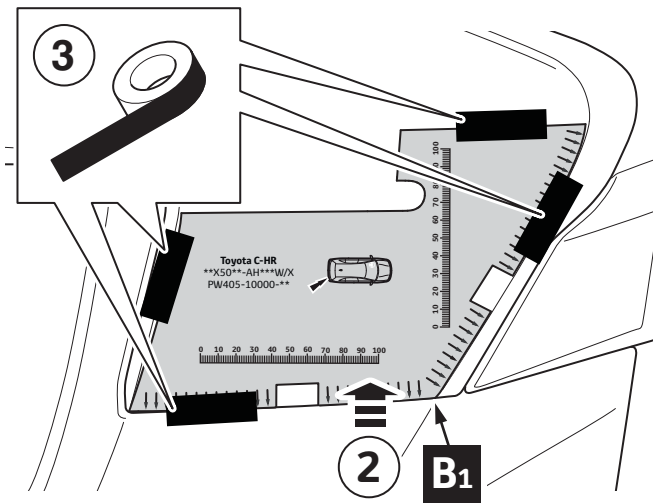

AWD

1x

**CLEANER
DEGREASER**

3M 751

40°C

18°C

1

 **9 of 11**