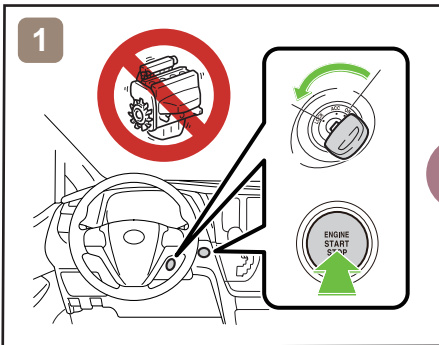

Disable Vehicle