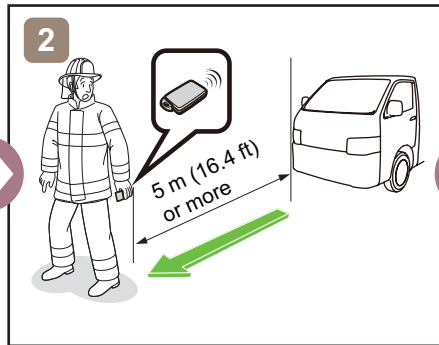

Disable Vehicle