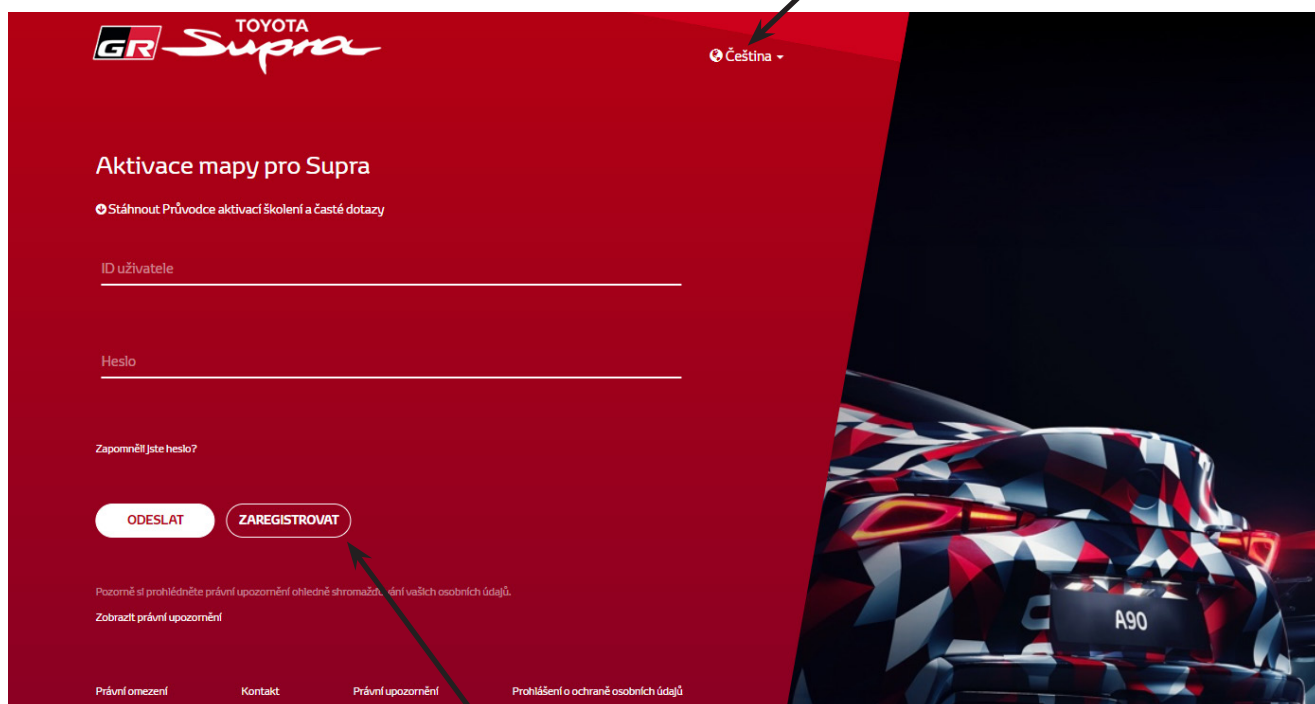

Průvodce podáním žádosti o objednávku aktivace mapy pro Toyota Supra

Tento průvodce popisuje postup podání žádosti o objednávky aktivace map vaší Supra. Připravte si svůj VIN, o který budete požádáni. Chcete podat žádost o objednávku aktivace mapy, přejděte na web www.supramapactivation.com.

Pokyny pro registraci

Na webu www.supramapactivation.com se zobrazí následující obrazovka:

Vyberte svůj jazyk

Kliknutím
vytvořte účet

Pokud jste nový uživatel, klikněte na tlačítko „Registrovat“. V opačném případě se přihlaste k webu s použitím svých přihlašovacích údajů.