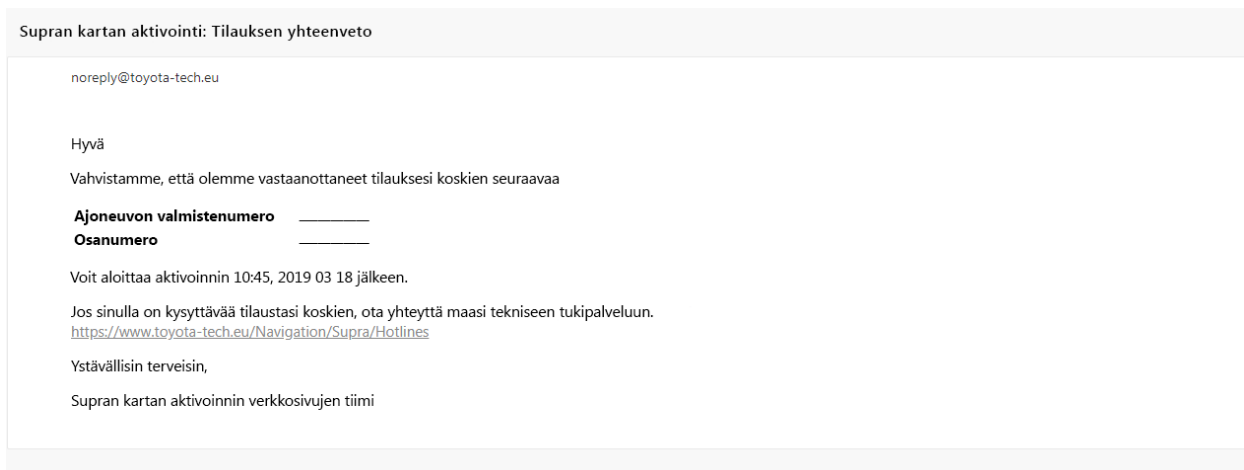

ASENNUS:

Yksityiskohtaiset ohjeet kartan aktivointikoodin asennuksesta Supraan löytyvät toimitusta edeltävästä palveluesitteestä (PDS).