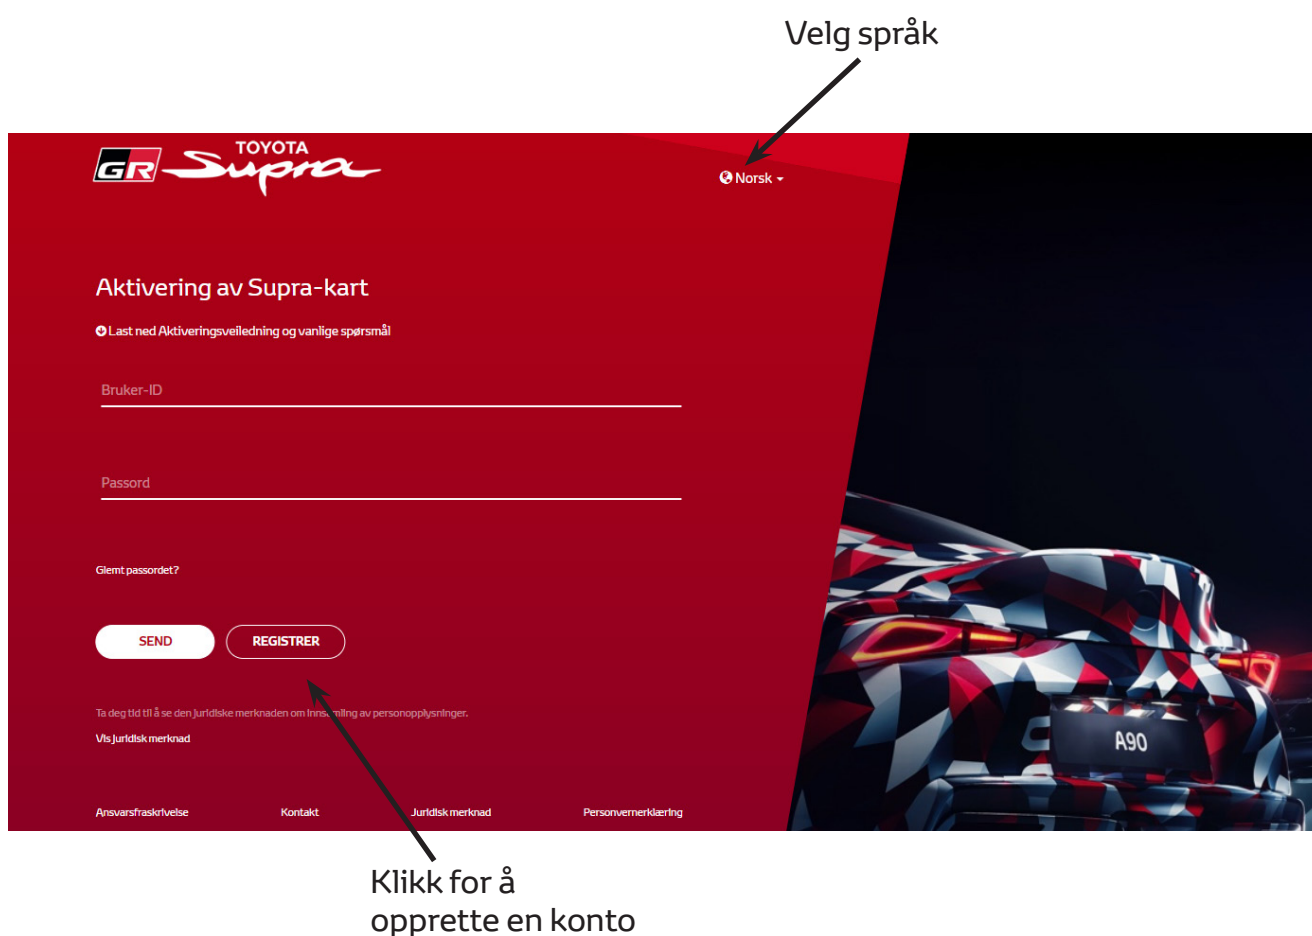

Hvordan registrere deg

Det følgende skjermbildet vil vises på www.supramapactivation.com:

Klikk på "Registrer" dersom du er en ny bruker. Hvis ikke logger du inn på nettsiden med din akkreditering.