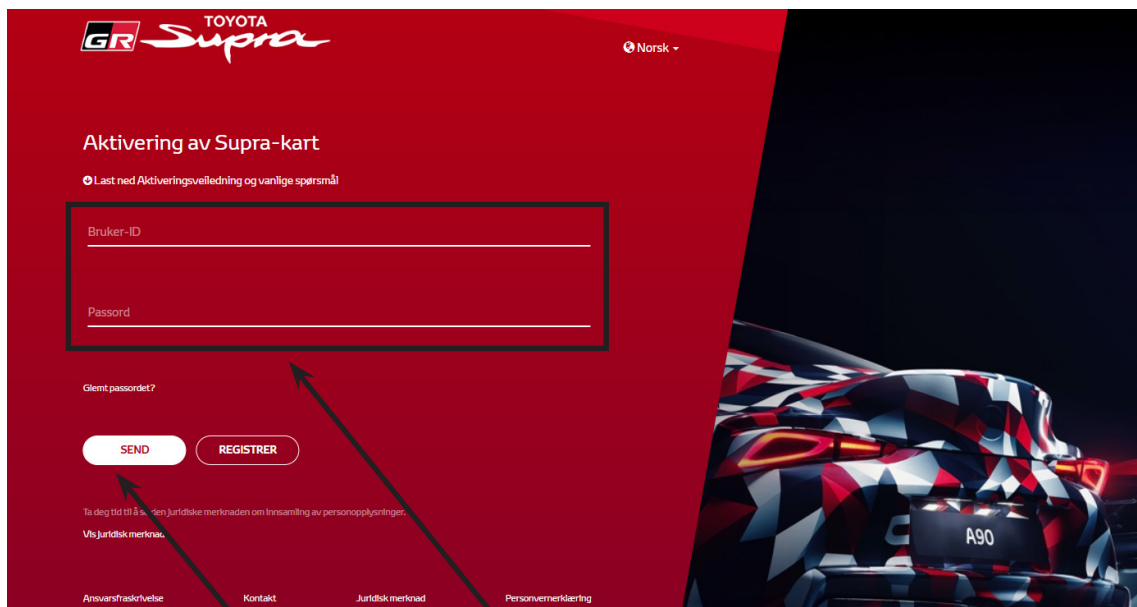

Hvordan å bestille

Gå til innlogging-siden: www.supramapactivation.com:

Klikk for å
fortsette

Fyll inn dine akkrediteringer

MERK:

Både brukernavn og passord er følsomme for små og store bokstaver

Det følgende skjermbildet vil vises etter en vellykket innlogging.

Aktivering av Supra-kart

Denne nettportalen er kun for aktivering av kart.
Informasjon om fornying av kart finnes i vedlegget aktiveringsveiledning.

📎 Last ned Aktiveringsveiledning og vanlige spørsmål (35Mb)

*

*

FORTSETT

Fyll inn dit VIN.

- Et gyldig Toyota Supra VIN er påkrevd for å fullføre din ordre.
- Dersom VIN er gyldig vil en grønn hake vises

Velg ditt delenummer/
Kartområde fra nedtrekksmenyen

Klikk for å fortsette