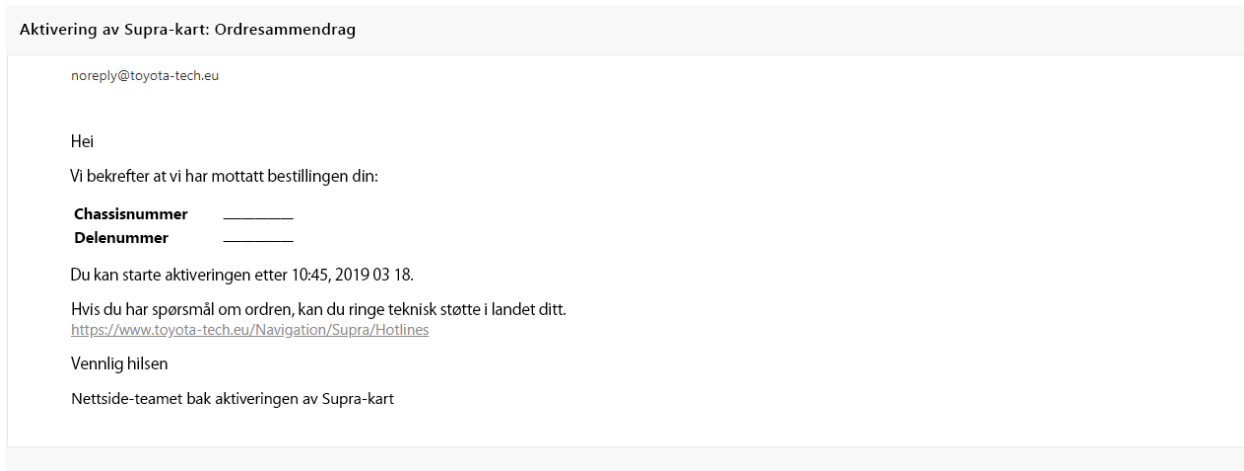

HVORDAN INSTALLERE:

For en trinn-for-trinn instruksjon om hvordan å installere koden for aktivering av kart på din Supra ber vi deg se kunngjøringen Pre-Delivery Service (PDS - Før-leveringsservice).