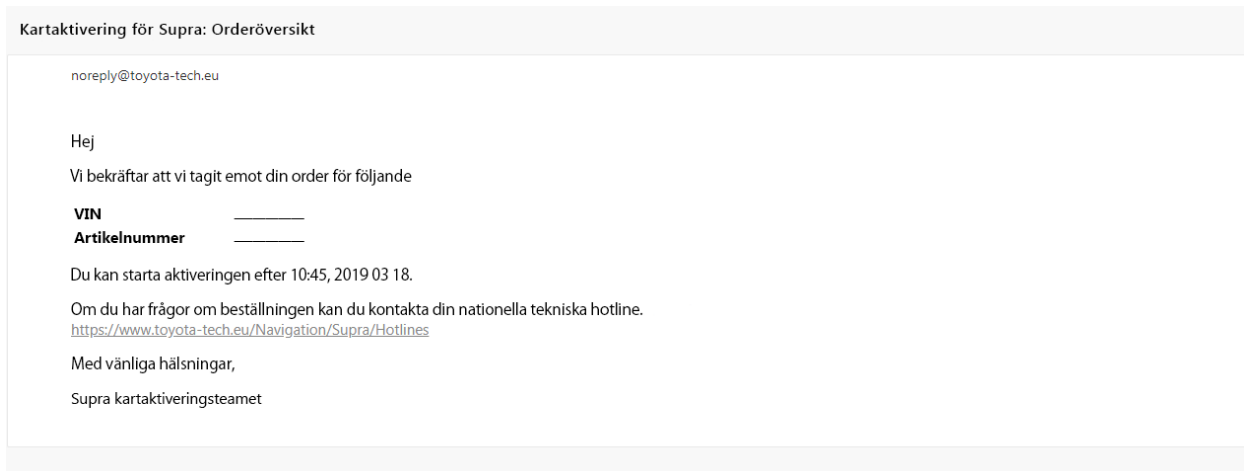

SÅ HÄR INSTALLERAR DU:

Steg-för-steg-instruktioner om hur du installerar kartaktiveringskoden på Toyota Supra finns i rapporten Pre-Delivery Service (PDS) (Service före leverans).