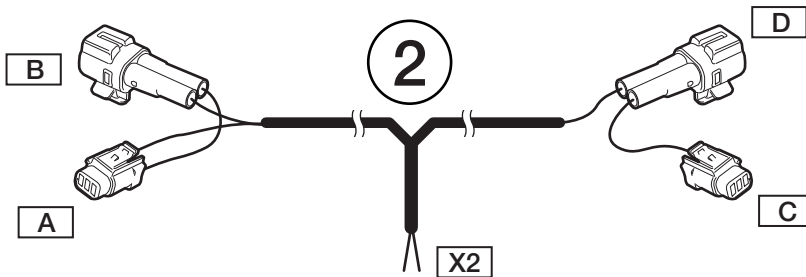

PZ457-J9560-00
PZ417-J9564-00

8/10/12 mm