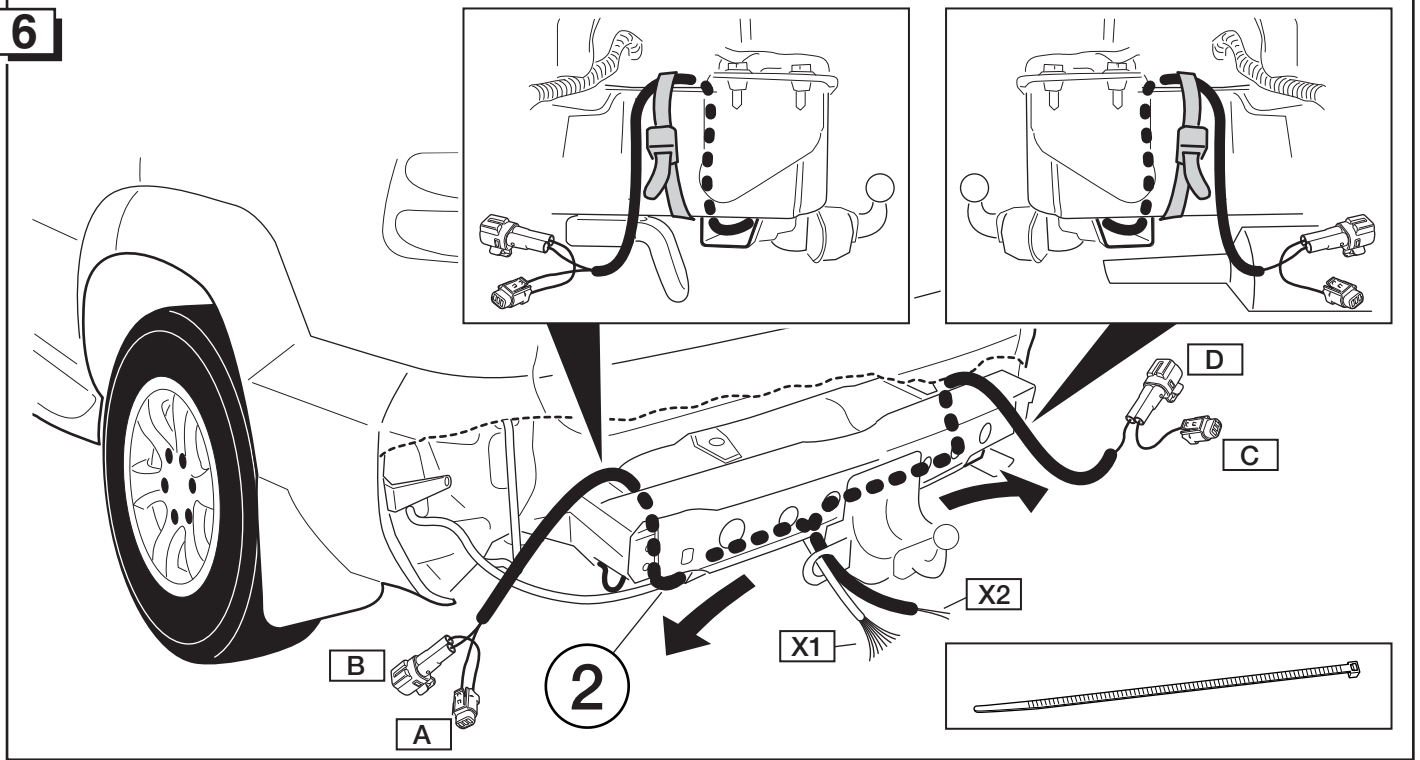

6

7

1/L	2	2a	3/31	4/R	5/58-R	6/54	7/58-L
Yellow	Blue	Grey	White	Green	Brown	Red	Black