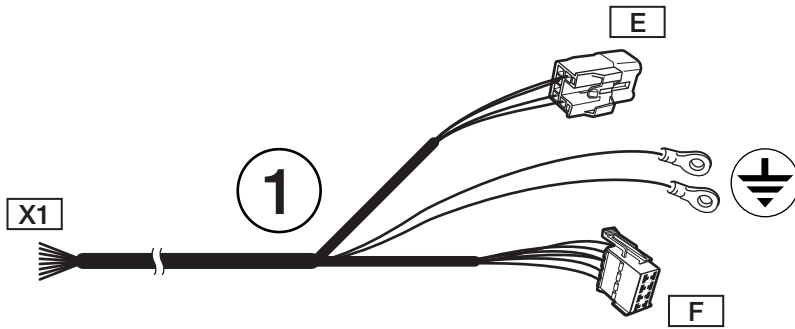

PZ457-J9560-00
PZ417-J9564-00

8/10/12 mm