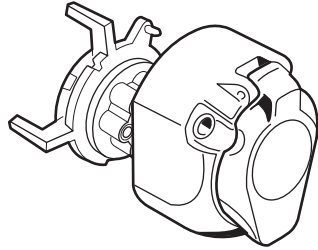

PZ457-J9560-00
PZ417-J9564-00

8/10/12 mm