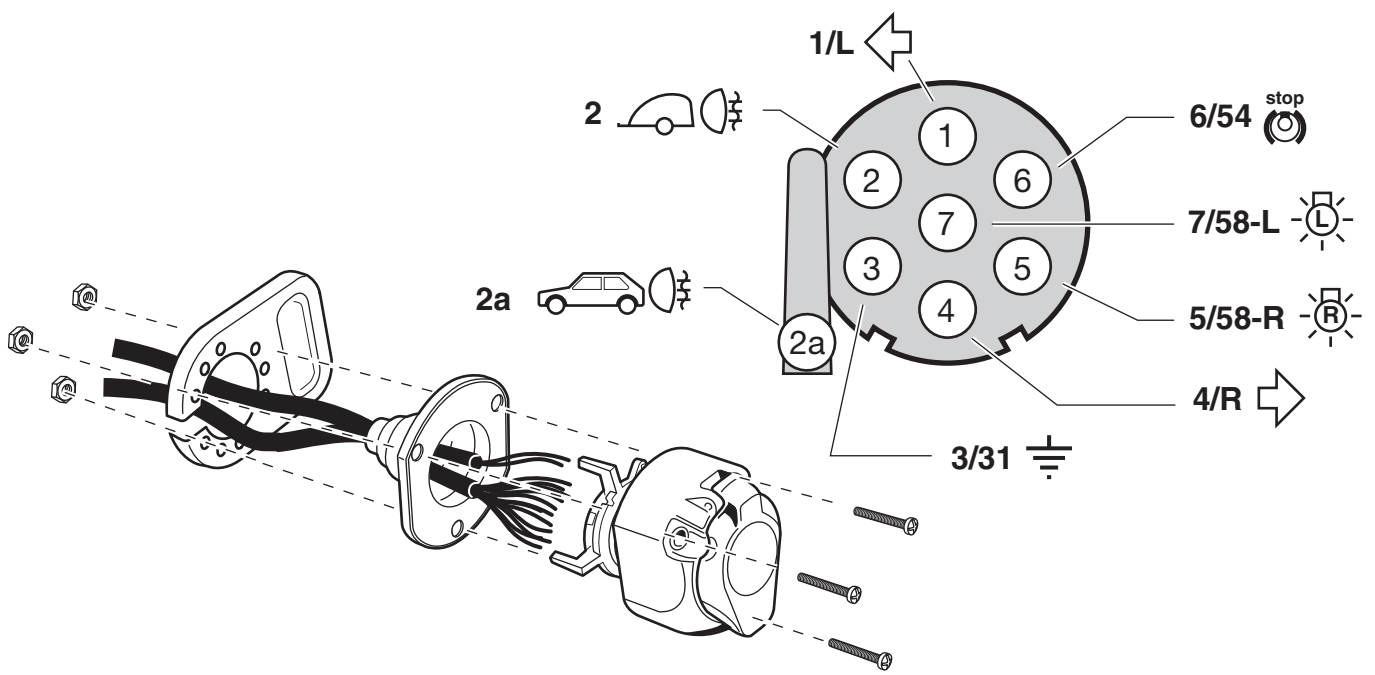

LAND CRUISER

- (GB) Fitting instruction for : **Towbar wiring harness**
 (D) Einbauanleitung für : **Elektrosatz für Anhängerkupplung**
 (F) Instructions de montage pour : **Faisceau pour crochet de remorquage**
 (NL) Inbouwhandleiding voor : **Trekhaakbekabeling**

Part number : **PZ457-J9560-00**
PZ417-J9564-00

Application:

Model name	Model year	Body	Model codes
LAND CRUISER	09/2002 →	3/5 	**J12*L-G** * * W

Note:

- (GB) Read this mounting manual carefully, before you start the installation.
 Warranty is granted only when installation is done by your Toyota dealer.
 Modification related to design, construction, illustrations and text are reserved.
- (D) Bitte sehen Sie diese Einbauanleitung gründlich durch, bevor Sie mit der Montage anfangen.
 Garantie wird nur gewährt, wenn der Einbau von einem Toyota Händler ausgeführt worden ist.
 Änderungen hinsichtlich Ausstattung, Konstruktion, Abbildungen und Text vorbehalten.
- (F) Lisez cette notice de montage soigneusement avant l'installation.
 Une garantie est seulement délivrée si l'installation a été exécuté par un commerçant de Toyota.
 Sous réserve de modifications de project, construction, illustrations et texte.
- (NL) Lees deze montagehandleiding door alvorens U tot installatie overgaat.
 Garantie wordt alleen verleend indien de installatie is uitgevoerd door een erkende Toyota handelaar.
 Veranderingen ten aanzien van ontwerp, constructie, afbeelding en tekst voorbehouden.

7

1/L	2	2a	3/31	4/R	5/58-R	6/54	7/58-L
Yellow	Blue	Grey	White	Green	Brown	Red	Black

10

Only for:

**KDJ125L-GJ*E*W
(Land Cruiser 3 door LHD, Diesel)**

VIN n° lower than JTEAZ29J*00002558

11

14