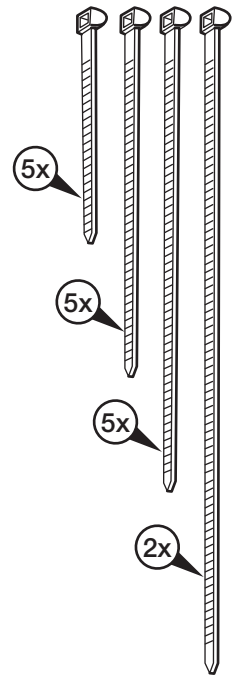

LAND CRUISER

- (GB) Fitting instruction for : **Towbar wiring harness**
 (D) Einbauanleitung für : **Elektrosatz für Anhängerkupplung**
 (F) Instructions de montage pour : **Faisceau pour crochet de remorquage**
 (NL) Inbouwhandleiding voor : **Trekhaakbekabeling**

Part number : **PZ457-J9560-00**
PZ417-J9564-00

Application:

Model name	Model year	Body	Model codes
LAND CRUISER	09/2002 →	3/5 	**J12*L-G** * * W

Note:

- (GB) Read this mounting manual carefully, before you start the installation.
 Warranty is granted only when installation is done by your Toyota dealer.
 Modification related to design, construction, illustrations and text are reserved.
- (D) Bitte sehen Sie diese Einbauanleitung gründlich durch, bevor Sie mit der Montage anfangen.
 Garantie wird nur gewährt, wenn der Einbau von einem Toyota Händler ausgeführt worden ist.
 Änderungen hinsichtlich Ausstattung, Konstruktion, Abbildungen und Text vorbehalten.
- (F) Lisez cette notice de montage soigneusement avant l'installation.
 Une garantie est seulement délivrée si l'installation a été exécuté par un commerçant de Toyota.
 Sous réserve de modifications de project, construction, illustrations et texte.
- (NL) Lees deze montagehandleiding door alvorens U tot installatie overgaat.
 Garantie wordt alleen verleend indien de installatie is uitgevoerd door een erkende Toyota handelaar.
 Veranderingen ten aanzien van ontwerp, constructie, afbeelding en tekst voorbehouden.

Part number PZ457-J9560-00 PZ417-J9564-00	Issue 02	Date 23.01.2007	 TOYOTA	Page 1/10
---	-------------	--------------------	--	--------------

PZ457-J9560-00
PZ417-J9564-00

8/10/12 mm

ROUTING

3

4

5

6

7

1/L	2	2a	3/31	4/R	5/58-R	6/54	7/58-L
Yellow	Blue	Grey	White	Green	Brown	Red	Black

10

Only for:

**KDJ125L-GJ*E*W
(Land Cruiser 3 door LHD, Diesel)**

VIN n° lower than JTEAZ29J*00002558

11

14