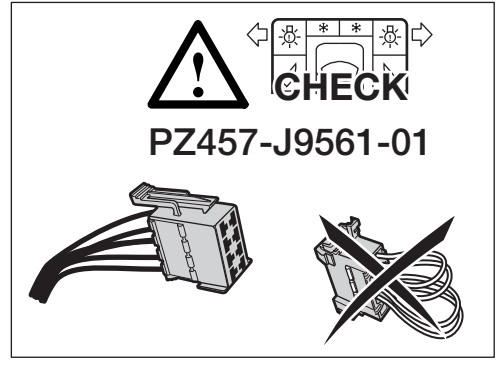

10

Only for:

**KDJ125L-GJ*E*W
(Land Cruiser 3 door LHD, Diesel)**

VIN n° lower than JTEAZ29J*00002558