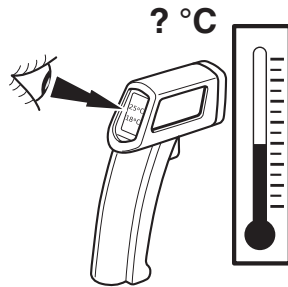

Material Safety Data Sheet

Technical Data Sheet

20°C - 40°C

**3M
adhesion promoter
PZ415-00000-00**

Cavity wax

**WURTH
0893081**

AIM 003 516-*

max 10 mm