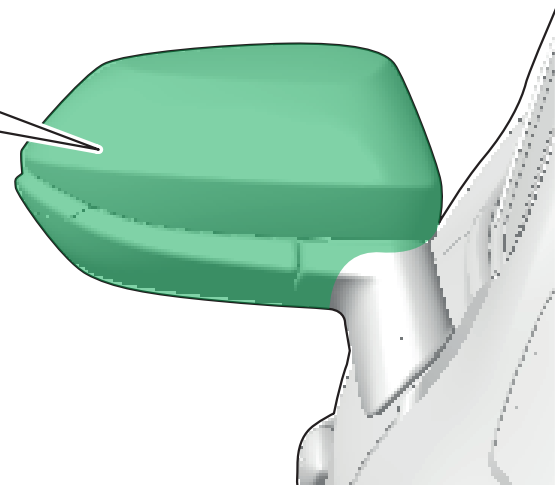

Revision record

Rev. No.	Date	Page	Step	Remarks

PW169-02000

A	RHS 	-	LHS 	1x
B	RHS 	-	LHS 	1x

LHS=RHS

  AIM 003-516-*		  3M Gold squeegee + Low friction sleeve NOT INCLUDED		
		 Sprayer		

INFO

Material **S**afety **D**ata **S**heet

Technical **D**ata **S**heet

LHS=RHS

<p>1</p>	<p>< 20°C → 2</p> <p>20°C - 40°C → 3</p>	<p>2</p>
<p>3</p>	<p>20°C - 40°C → 3</p>	<p>INFO</p>

2

<p>1</p>	<p>< 20°C → 2</p> <p>20°C - 40°C → 3</p>	<p>2</p>
<p>3</p>	<p>20°C - 40°C → 3</p>	<p>INFO</p>