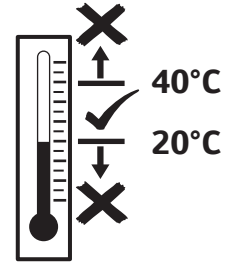

Revision record

Rev. No.	Date	Page	Step	Remarks

PW169-02000

A	RHS 	-	LHS 	1x
B	RHS 	-	LHS 	1x

LHS=RHS

  AIM 003-516-*		  3M Gold squeegee + Low friction sleeve NOT INCLUDED		
		 Sprayer		

INFO

Material **S**afety **D**ata **S**heet

Technical **D**ata **S**heet

LHS=RHS

<p>1</p>	<p>< 20°C → 2</p> <p>20°C - 40°C → 3</p>	<p>2</p>
<p>3</p>	<p>20°C - 40°C → 3</p>	<p>INFO</p>

2

<p>1</p>	<p>< 20°C → 2</p> <p>20°C - 40°C → 3</p>	<p>2</p>
<p>3</p>	<p>20°C - 40°C → 3</p>	<p>INFO</p>