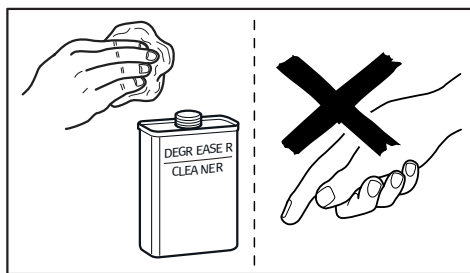

Revision record

Rev. No.	Date	Page	Step	Remarks

PW169-02000

A	RHS 	-	LHS 	1x
B	RHS 	-	LHS 	1x

LHS=RHS

  AIM 003-516-*		  3M Gold squeegee + Low friction sleeve NOT INCLUDED		
		 Sprayer		

INFO

Material **S**afety **D**ata **S**heet

Technical **D**ata **S**heet

LHS=RHS

<p>1</p>	<p>< 20°C → 2</p> <p>20°C - 40°C → 3</p>	<p>2</p>
<p>3</p>	<p>20°C - 40°C → 3</p>	<p>INFO</p>

2

<p>1</p>	<p>< 20°C → 2</p> <p>20°C - 40°C → 3</p>	<p>2</p>
<p>3</p>	<p>20°C - 40°C → 3</p>	<p>INFO</p>