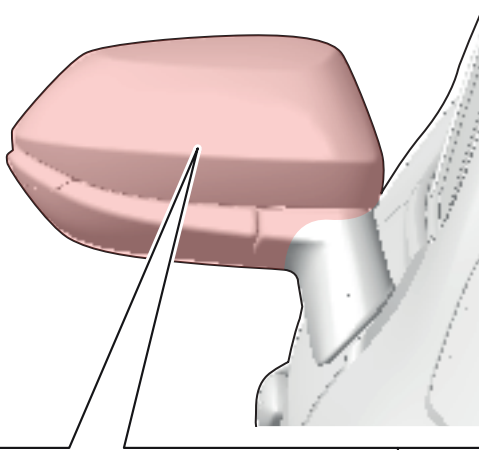

Revision record

Rev. No.	Date	Page	Step	Remarks

PW169-02000

A	RHS 	-	LHS 	1x
B	RHS 	-	LHS 	1x

LHS=RHS

  AIM 003-516-*		  3M Gold squeegee + Low friction sleeve NOT INCLUDED		
		 Sprayer		

INFO

Material **S**afety **D**ata **S**heet

Technical **D**ata **S**heet

LHS=RHS

<p>1</p>	<p>< 20°C → 2</p> <p>20°C - 40°C → 3</p>	<p>2</p>
<p>3</p>	<p>20°C - 40°C → 3</p>	<p>INFO</p>

2

<p>1</p>	<p>< 20°C → 2</p> <p>20°C - 40°C → 3</p>	<p>2</p>
<p>3</p>	<p>20°C - 40°C → 3</p>	<p>INFO</p>