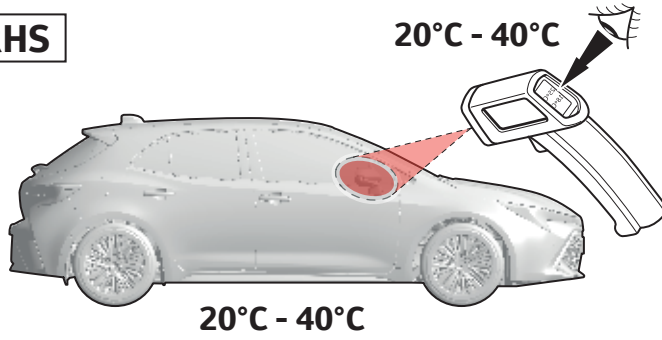

Revision record

Rev. No.	Date	Page	Step	Remarks

PW169-02000

A	RHS 	-	LHS 	1x
B	RHS 	-	LHS 	1x

LHS=RHS

  AIM 003-516-*		  3M Gold squeegee + Low friction sleeve NOT INCLUDED		
		 Sprayer		

INFO

Material **S**afety **D**ata **S**heet

Technical **D**ata **S**heet

LHS=RHS

<p>1</p>	<p>< 20°C → 2</p> <p>20°C - 40°C → 3</p>	<p>2</p>
<p>3</p>	<p>20°C - 40°C → 3</p>	<p>INFO</p>

2

<p>1</p>	<p>< 20°C → 2</p> <p>20°C - 40°C → 3</p>	<p>2</p>
<p>3</p>	<p>20°C - 40°C → 3</p>	<p>INFO</p>