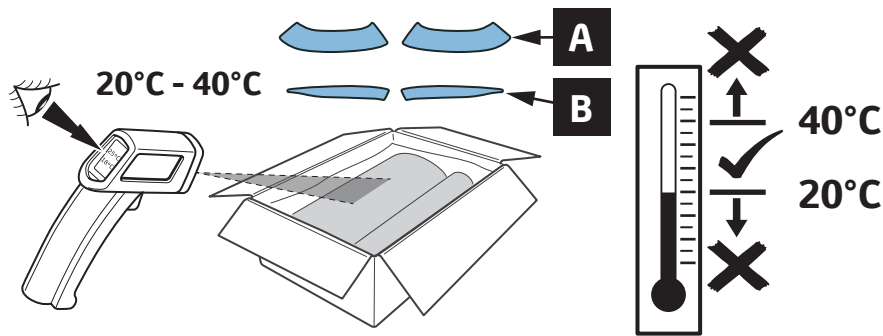

Revision record

Rev. No.	Date	Page	Step	Remarks

PW169-02000

A	RHS 	-	LHS 	1x
B	RHS 	-	LHS 	1x

LHS=RHS

  AIM 003-516-*		  3M Gold squeegee + Low friction sleeve NOT INCLUDED		
		 Sprayer		

INFO

Material **S**afety **D**ata **S**heet

Technical **D**ata **S**heet

LHS=RHS

<p>1</p>	<p>< 20°C → 2</p> <p>20°C - 40°C → 3</p>	<p>2</p>
<p>3</p>	<p>20°C - 40°C → 3</p>	<p>INFO</p>

2

<p>1</p>	<p>< 20°C → 2</p> <p>20°C - 40°C → 3</p>	<p>2</p>
<p>3</p>	<p>20°C - 40°C → 3</p>	<p>INFO</p>