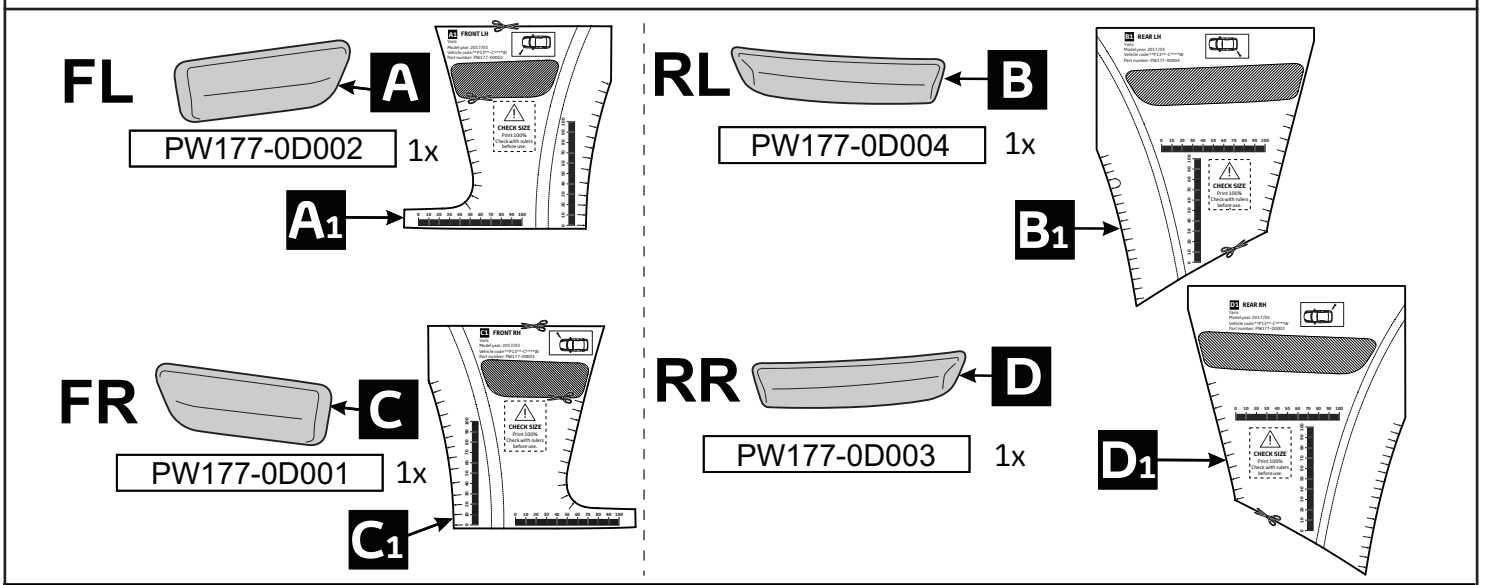

Rev. No.	Date	Page	Picture	Update	New	Deleted steps

PW177-0D000

<p>? °C</p>	<p>? < 20°C → 2</p> <p>20°C < ? < 40°C → 5</p>	<p>+ °C</p>
<p>? °C</p>	<p>20°C < ? < 40°C → 5</p>	INFO 4 → 6

4

<p>? °C</p>	<p>? < 20°C → 2</p> <p>20°C < ? < 40°C → 6</p>	<p>+ °C</p>
<p>? °C</p>	<p>20°C < ? < 40°C → 6</p>	INFO 5 → 6