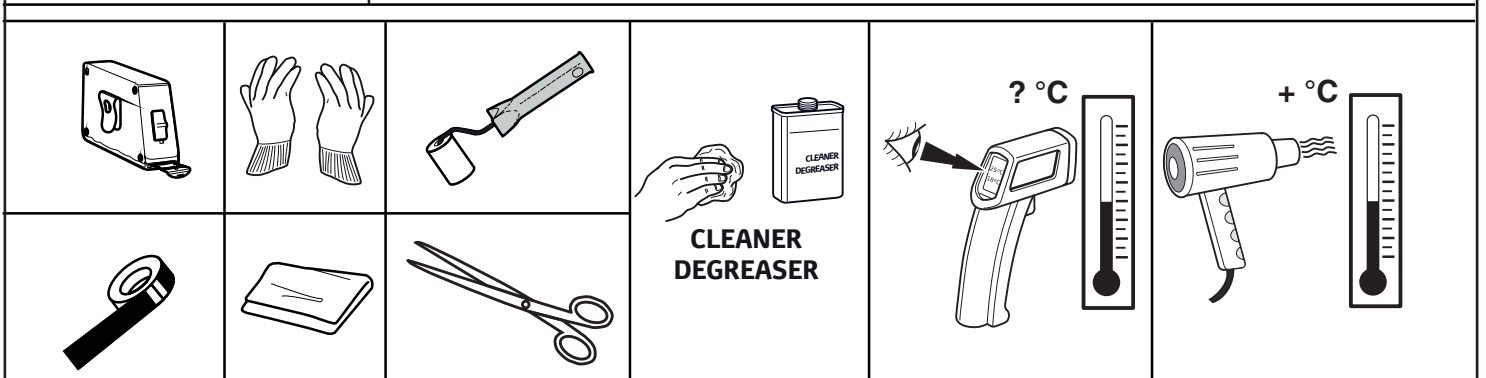

Rev. No.	Date	Page	Picture	Update	New	Deleted steps

PW177-0D000

<p>? °C</p>	<p>? < 20°C → 2</p> <p>20°C < ? < 40°C → 5</p>	<p>+ °C</p>
<p>? °C</p>	<p>20°C < ? < 40°C → 5</p>	INFO 4 → 6

4

<p>? °C</p>	<p>? < 20°C → 2</p> <p>20°C < ? < 40°C → 6</p>	<p>+ °C</p>
<p>? °C</p>	<p>20°C < ? < 40°C → 6</p>	INFO 5 → 6