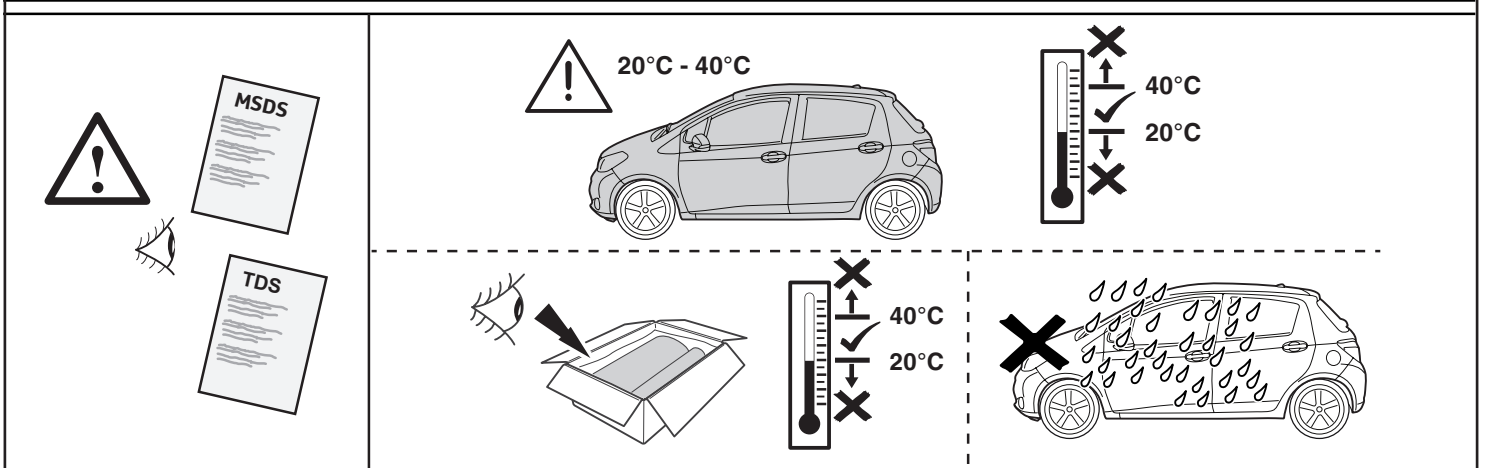

Rev. No.	Date	Page	Picture	Update	New	Deleted steps

PW177-0D000

<p>? °C</p>	<p>? < 20°C → 2</p> <p>20°C < ? < 40°C → 5</p>	<p>+ °C</p>
<p>? °C</p>	<p>20°C < ? < 40°C → 5</p>	INFO 4 → 6

4

<p>? °C</p>	<p>? < 20°C → 2</p> <p>20°C < ? < 40°C → 6</p>	<p>+ °C</p>
<p>? °C</p>	<p>20°C < ? < 40°C → 6</p>	INFO 5 → 6