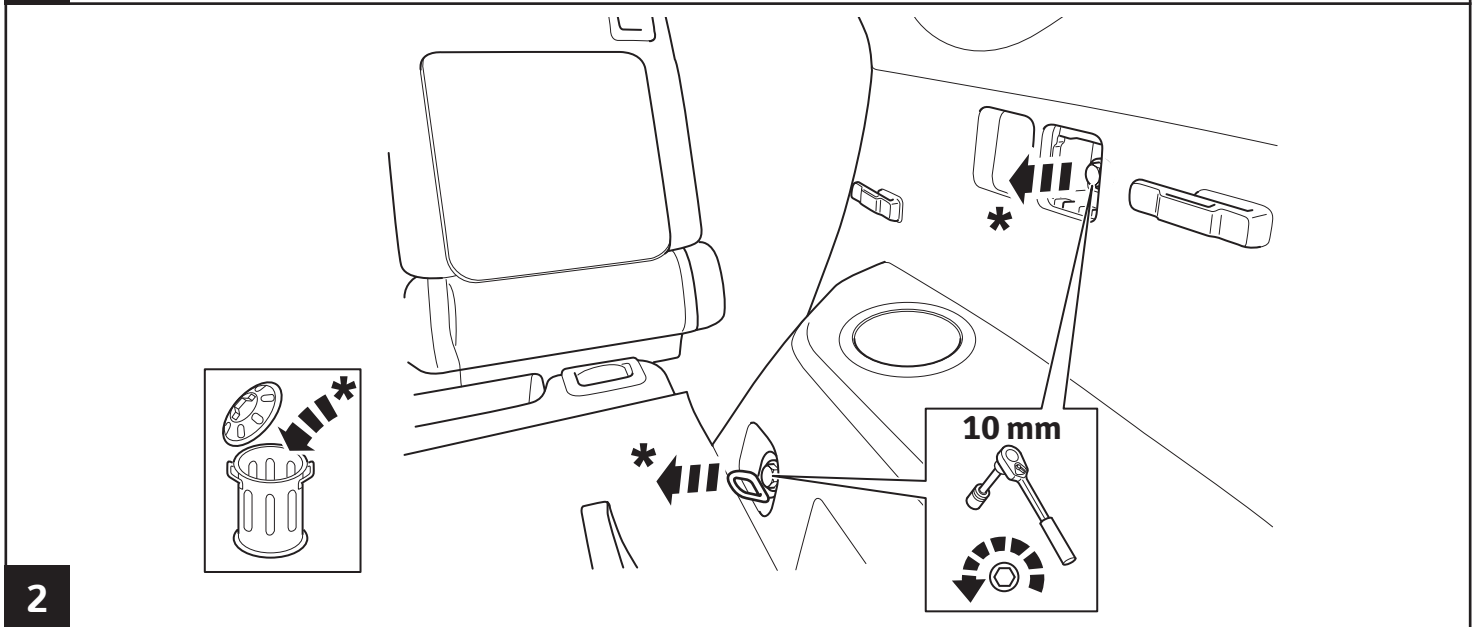

PW255-47001

8

9

TOYOTA

CHECK SHEET

Model / Year **Prius+**
2012/03, 2014/11 Dog guard

ALWAYS A
BETTER WAY

VIN n°