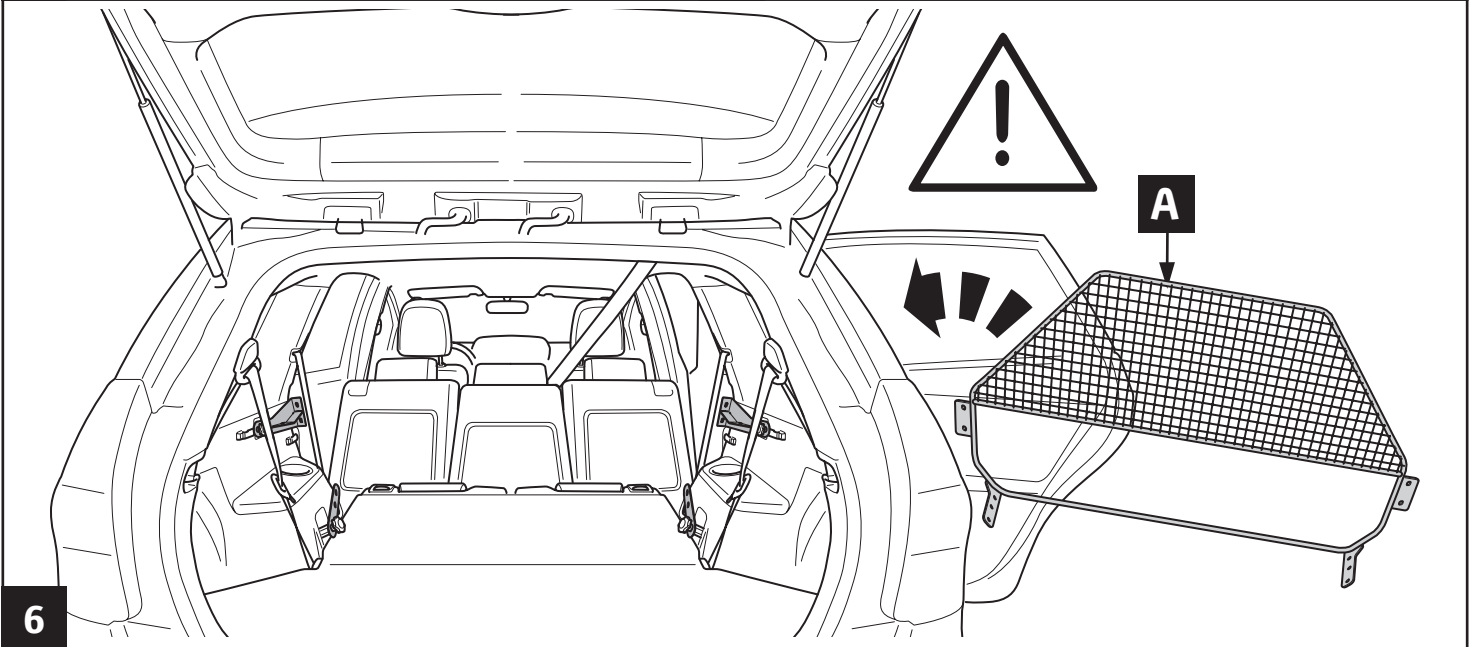

PW255-47001

8

9

TOYOTA

CHECK SHEET

Model / Year **Prius+**
2012/03, 2014/11 Dog guard

ALWAYS A
BETTER WAY

VIN n°