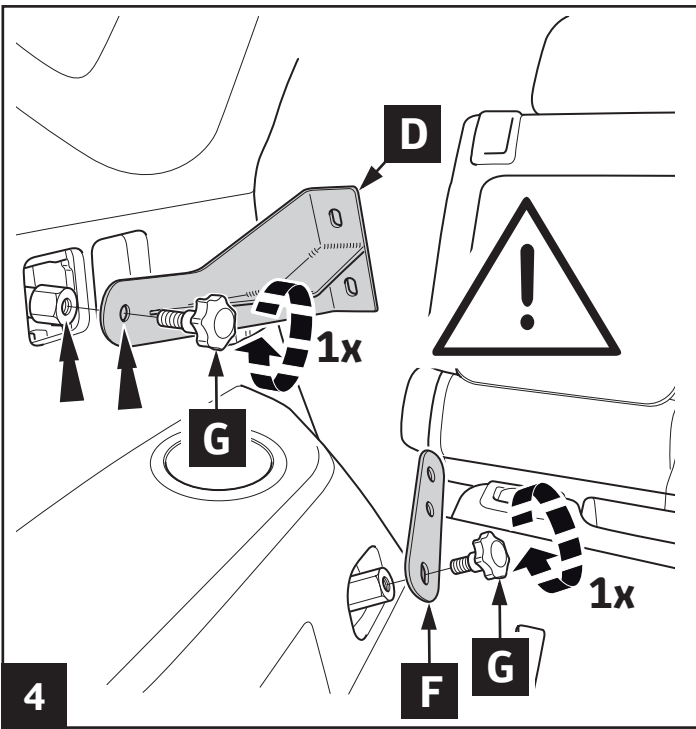

PW255-47001

8

9

TOYOTA

CHECK SHEET

Model / Year **Prius+**
2012/03, 2014/11 Dog guard

ALWAYS A
BETTER WAY

VIN n°