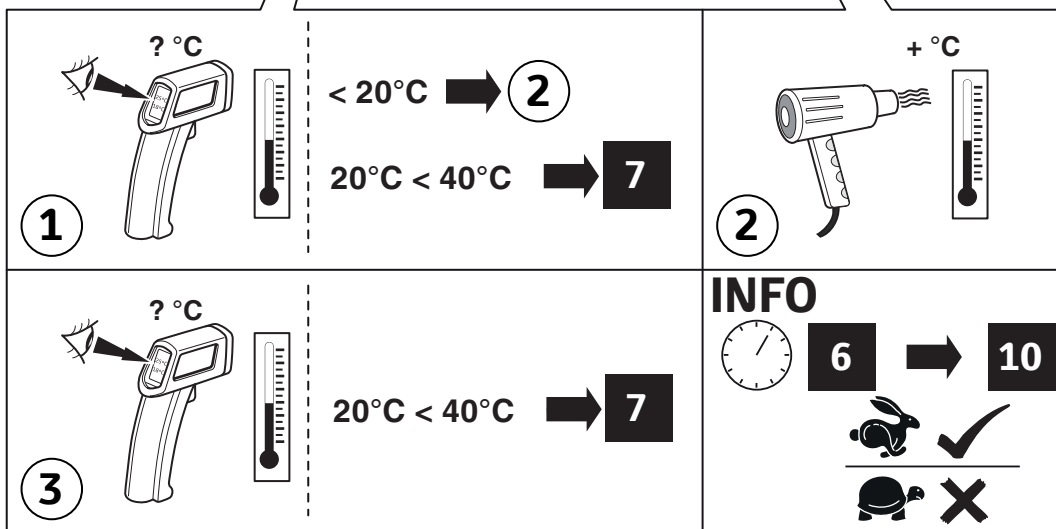

Rev. No.	Date	Page	Picture	Update	New	Deleted steps
1	28.02.2017	2-13	2,4,5,10,12,CS	X	Tools	
			6,7		X	

PW156-0D003

A

1x

B

2x

1

6

<p>1</p> <p>? °C</p>	<p>< 20°C → 2</p> <p>> 20°C - 40°C → 8</p>	<p>2</p> <p>+ °C</p>
<p>3</p> <p>? °C</p>	<p>> 20°C - 40°C → 8</p>	<p>INFO</p> <p>7 → 10</p>

7

14x

3

50mm

4

A

B