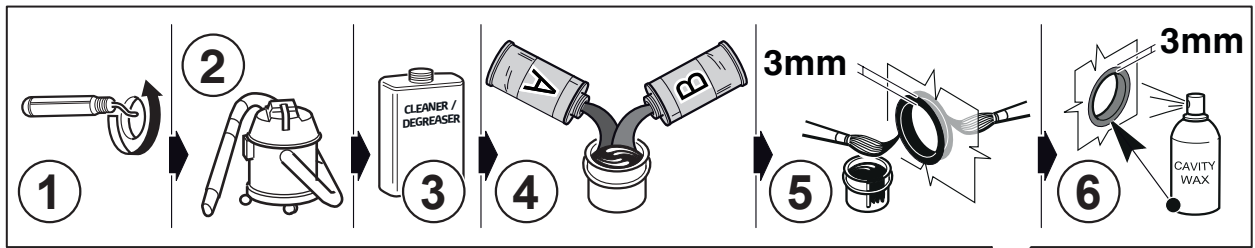

Rev. No.	Date	Page	Picture	Update	New	Deleted steps
1	28.02.2017	2-13	2,4,5,10,12,CS	X	Tools	
			6,7		X	

PW156-0D003

A

1x

B

2x

1

6

<p>1</p> <p>? °C</p>	<p>< 20°C → 2</p> <p>> 20°C - 40°C → 8</p>	<p>2</p> <p>+ °C</p>
<p>3</p> <p>? °C</p>	<p>> 20°C - 40°C → 8</p>	<p>INFO</p> <p>7 → 10</p>

7

14x

3

50mm

4

A

B