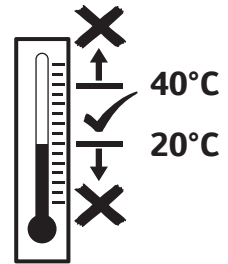

Manual reference number: AIM 003 123-5

Revision record

Rev. No.	Date	Page	Step	Remarks
△ 5	05.11.19	2	Tools	Change Adhesion Promoter P/N.
△ 5	05.11.19	5	5	Change Adhesion Promoter P/N.

PZ49U-90490-00

A

1x

				<p>3M 596</p> <p>adhesion promoter for glass</p>
				1x

INFO

Material **S**afety **D**ata **S**heet

Technical **D**ata **S**heet

1

2

<p>1</p>	<p>< 20°C → 2</p> <p>20°C - 40°C → 4</p>	<p>2</p>
<p>3</p>	<p>20°C - 40°C → 4</p>	<p>INFO</p>

3

A