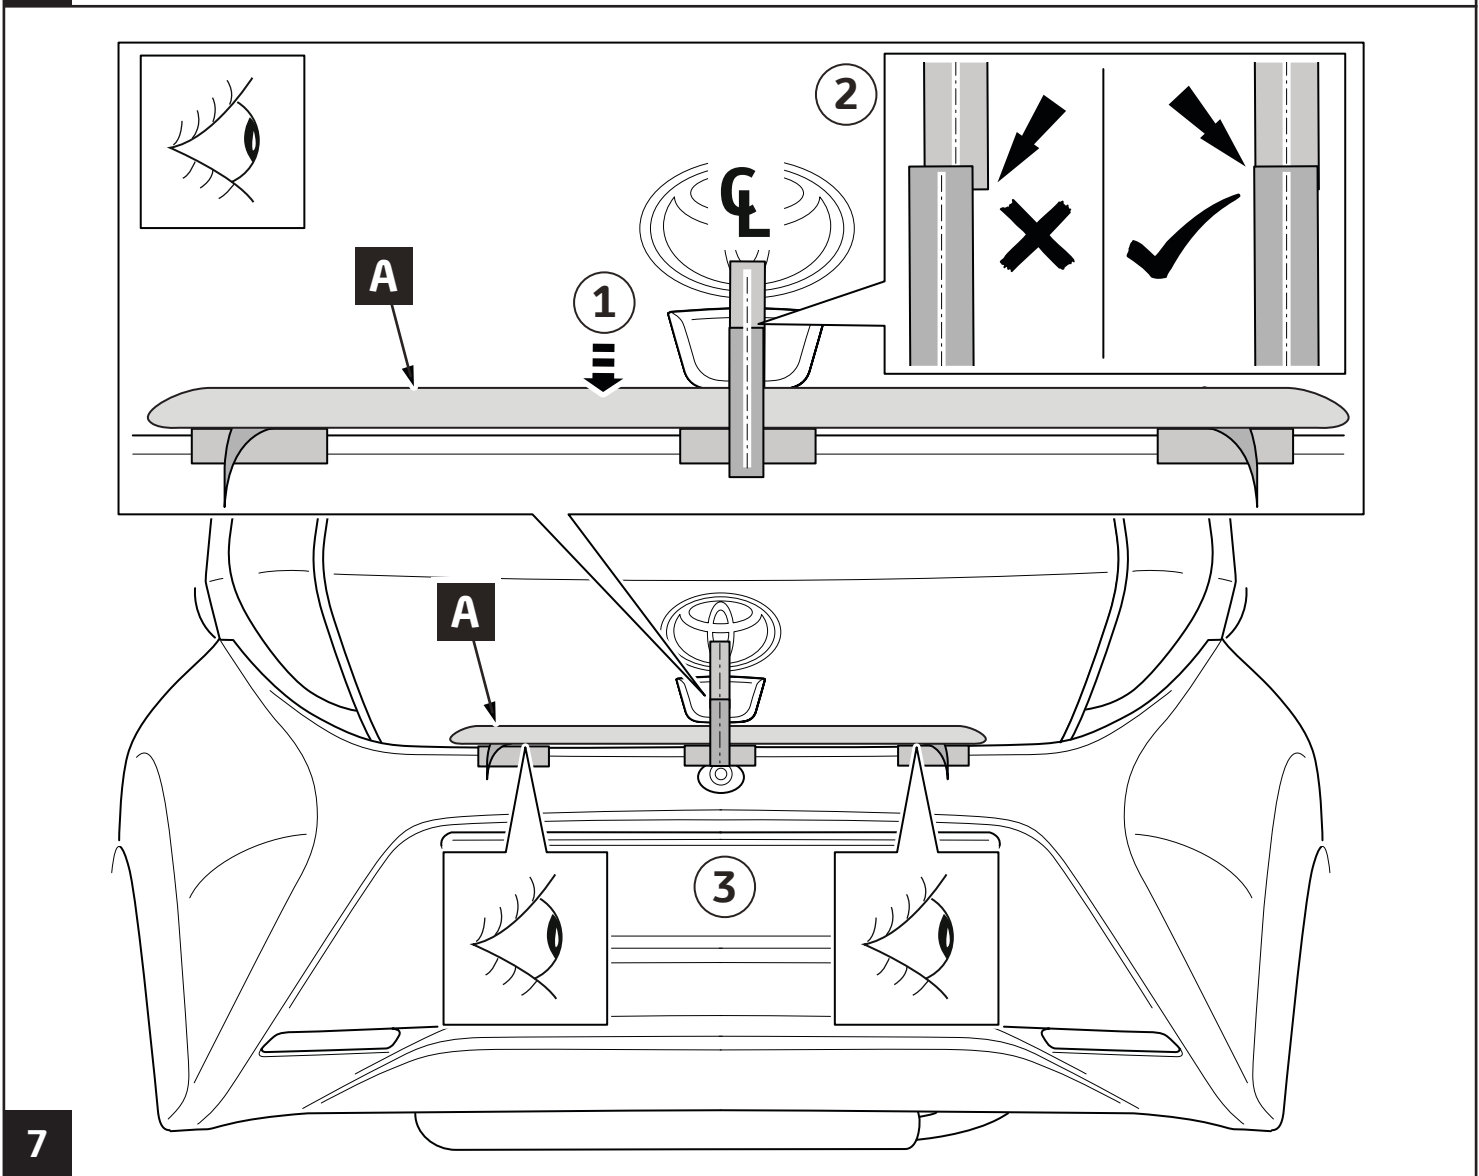

<p>1</p> <p>? °C</p>	<p>< 20°C → 2</p> <p>20°C - 40°C → 5</p>	<p>2</p> <p>+ °C</p>
<p>3</p> <p>? °C</p>	<p>20°C - 40°C → 5</p>	<p>INFO</p>

4

5

1

3M 596
adhesion promoter
for glass

2

→ 9

≥ 45 sec.
< 1 hour

5

8

9

INFO

**Minimum
50cm.**

TOYOTA

CHECK SHEET

TOYOTA