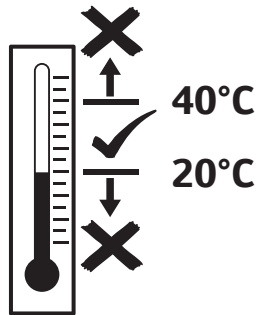

Manual reference number: AIM 003 123-5

Revision record

Rev. No.	Date	Page	Step	Remarks
△ 5	05.11.19	2	Tools	Change Adhesion Promoter P/N.
△ 5	05.11.19	5	5	Change Adhesion Promoter P/N.

PZ49U-90490-00

A

1x

				<p>3M 596</p> <p>adhesion promoter for glass</p>
				1x

INFO

Material **S**afety **D**ata **S**heet

Technical **D**ata **S**heet

1

2

<p>1</p>	<p>< 20°C → 2</p> <p>20°C - 40°C → 4</p>	<p>2</p>
<p>3</p>	<p>20°C - 40°C → 4</p>	<p>INFO</p>

3

A