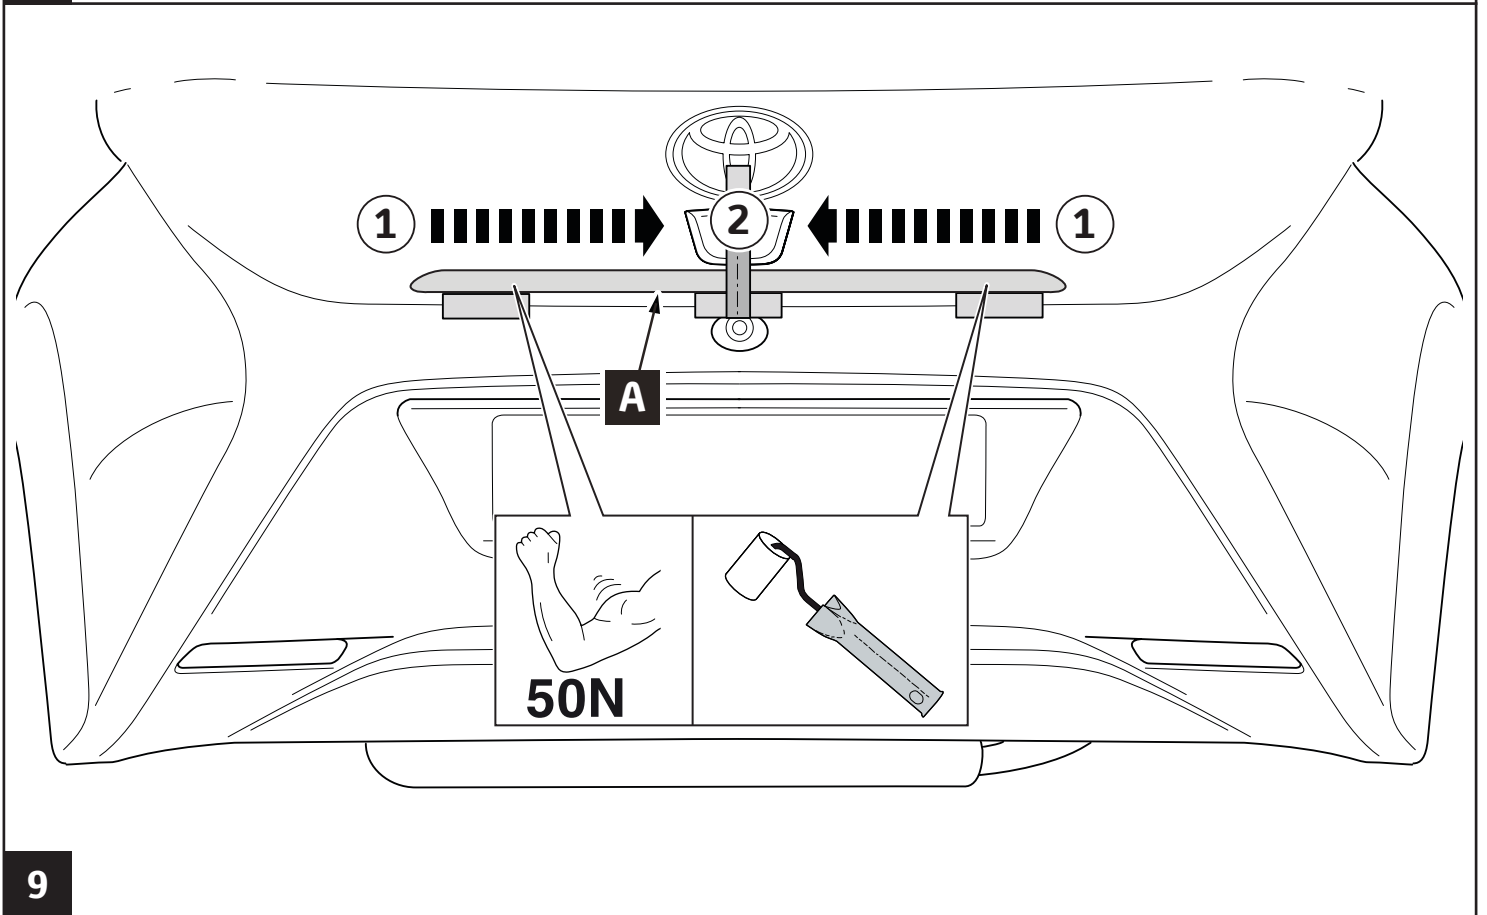

<p>1</p> <p>? °C</p>	<p>< 20°C → 2</p> <p>20°C - 40°C → 5</p>	<p>2</p> <p>+ °C</p>
<p>3</p> <p>? °C</p>	<p>20°C - 40°C → 5</p>	<p>INFO</p>

4

5

1

3M 596
adhesion promoter
for glass

2

→ 9

≥ 45 sec.
< 1 hour

5

8

9

INFO

**Minimum
50cm.**

TOYOTA

CHECK SHEET

TOYOTA