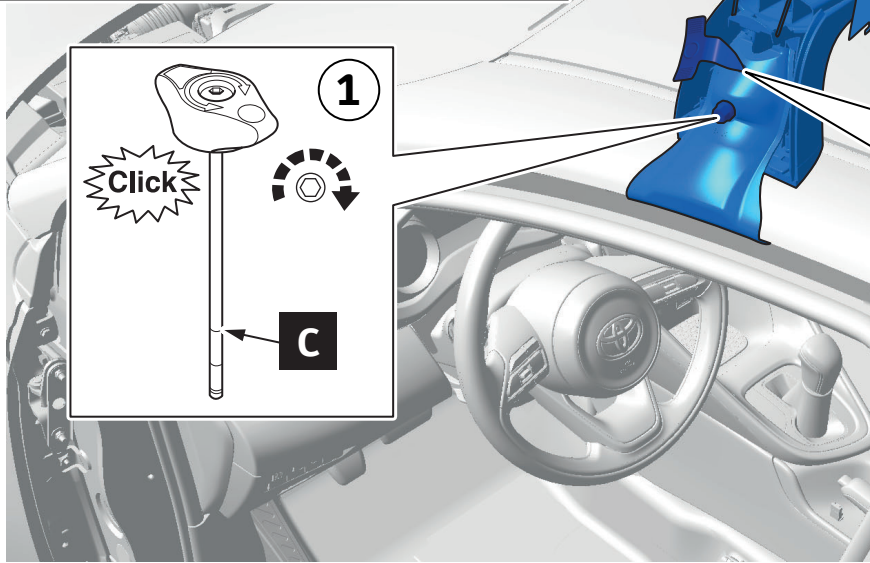

8

9

CHECK!

Not ok ✗		5 - 9
ok ✓		11

10