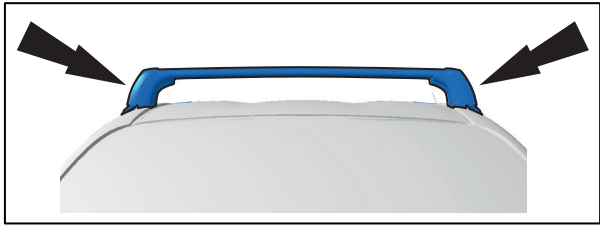

8

9

CHECK!

Not ok ✗		5 - 9
ok ✓		11

10