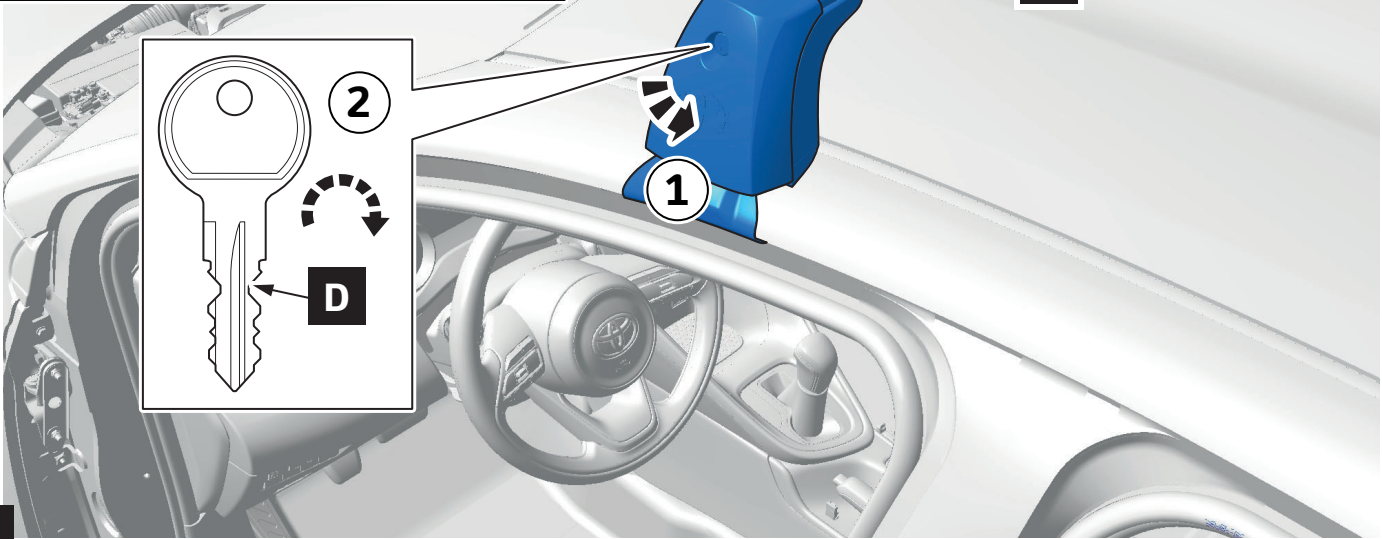

8

9

CHECK!

Not ok ✗		5 - 9
ok ✓		11

10