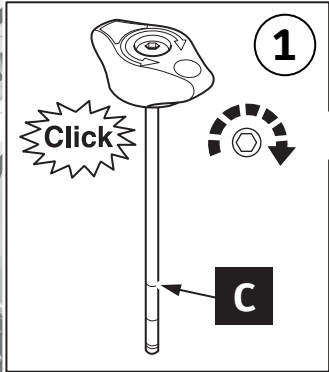

8

9

CHECK!

Not ok ✗		5 - 9
ok ✓		11

10