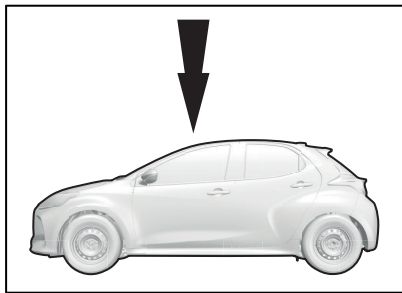

PW301-0D000

3,2 Nm

STOP ARRET 100 km STOP ARRET 1000 km

MAX. 45 kg 99 lbs

PW301-0D000

3,2 Nm

STOP ARRET 100 km STOP ARRET 1000 km

225 mm