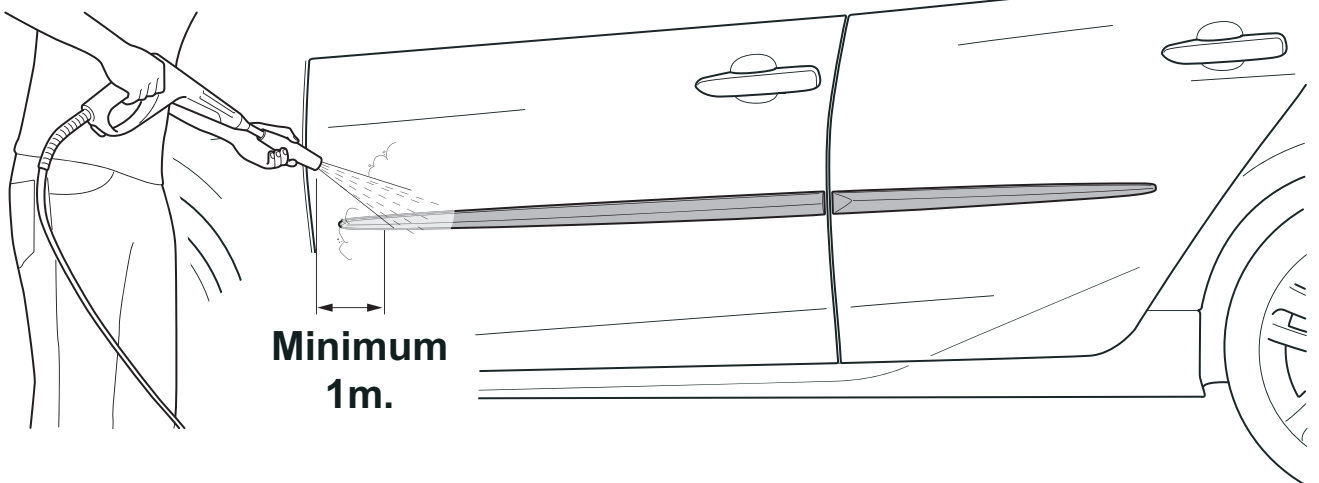

A
B
PW170-47002

12

5 min.

24 h

24 h

CHECK SHEET

TOYOTA

Model / Year **Prius 2015/12** Side Mouldings