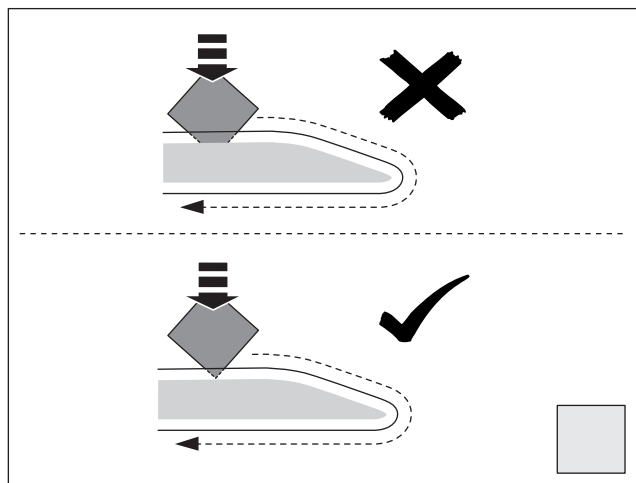

0 10 20 30 40 50 60 70 80 90 100

0 10 20 30 40 50 60 70 80 90 100

TOYOTA

CHECK SHEET

TOYOTA

Model / Year **Auris Touring Sport 2015/05** Bumper corner protectors

VIN n°

ALWAYS A BETTER WAY