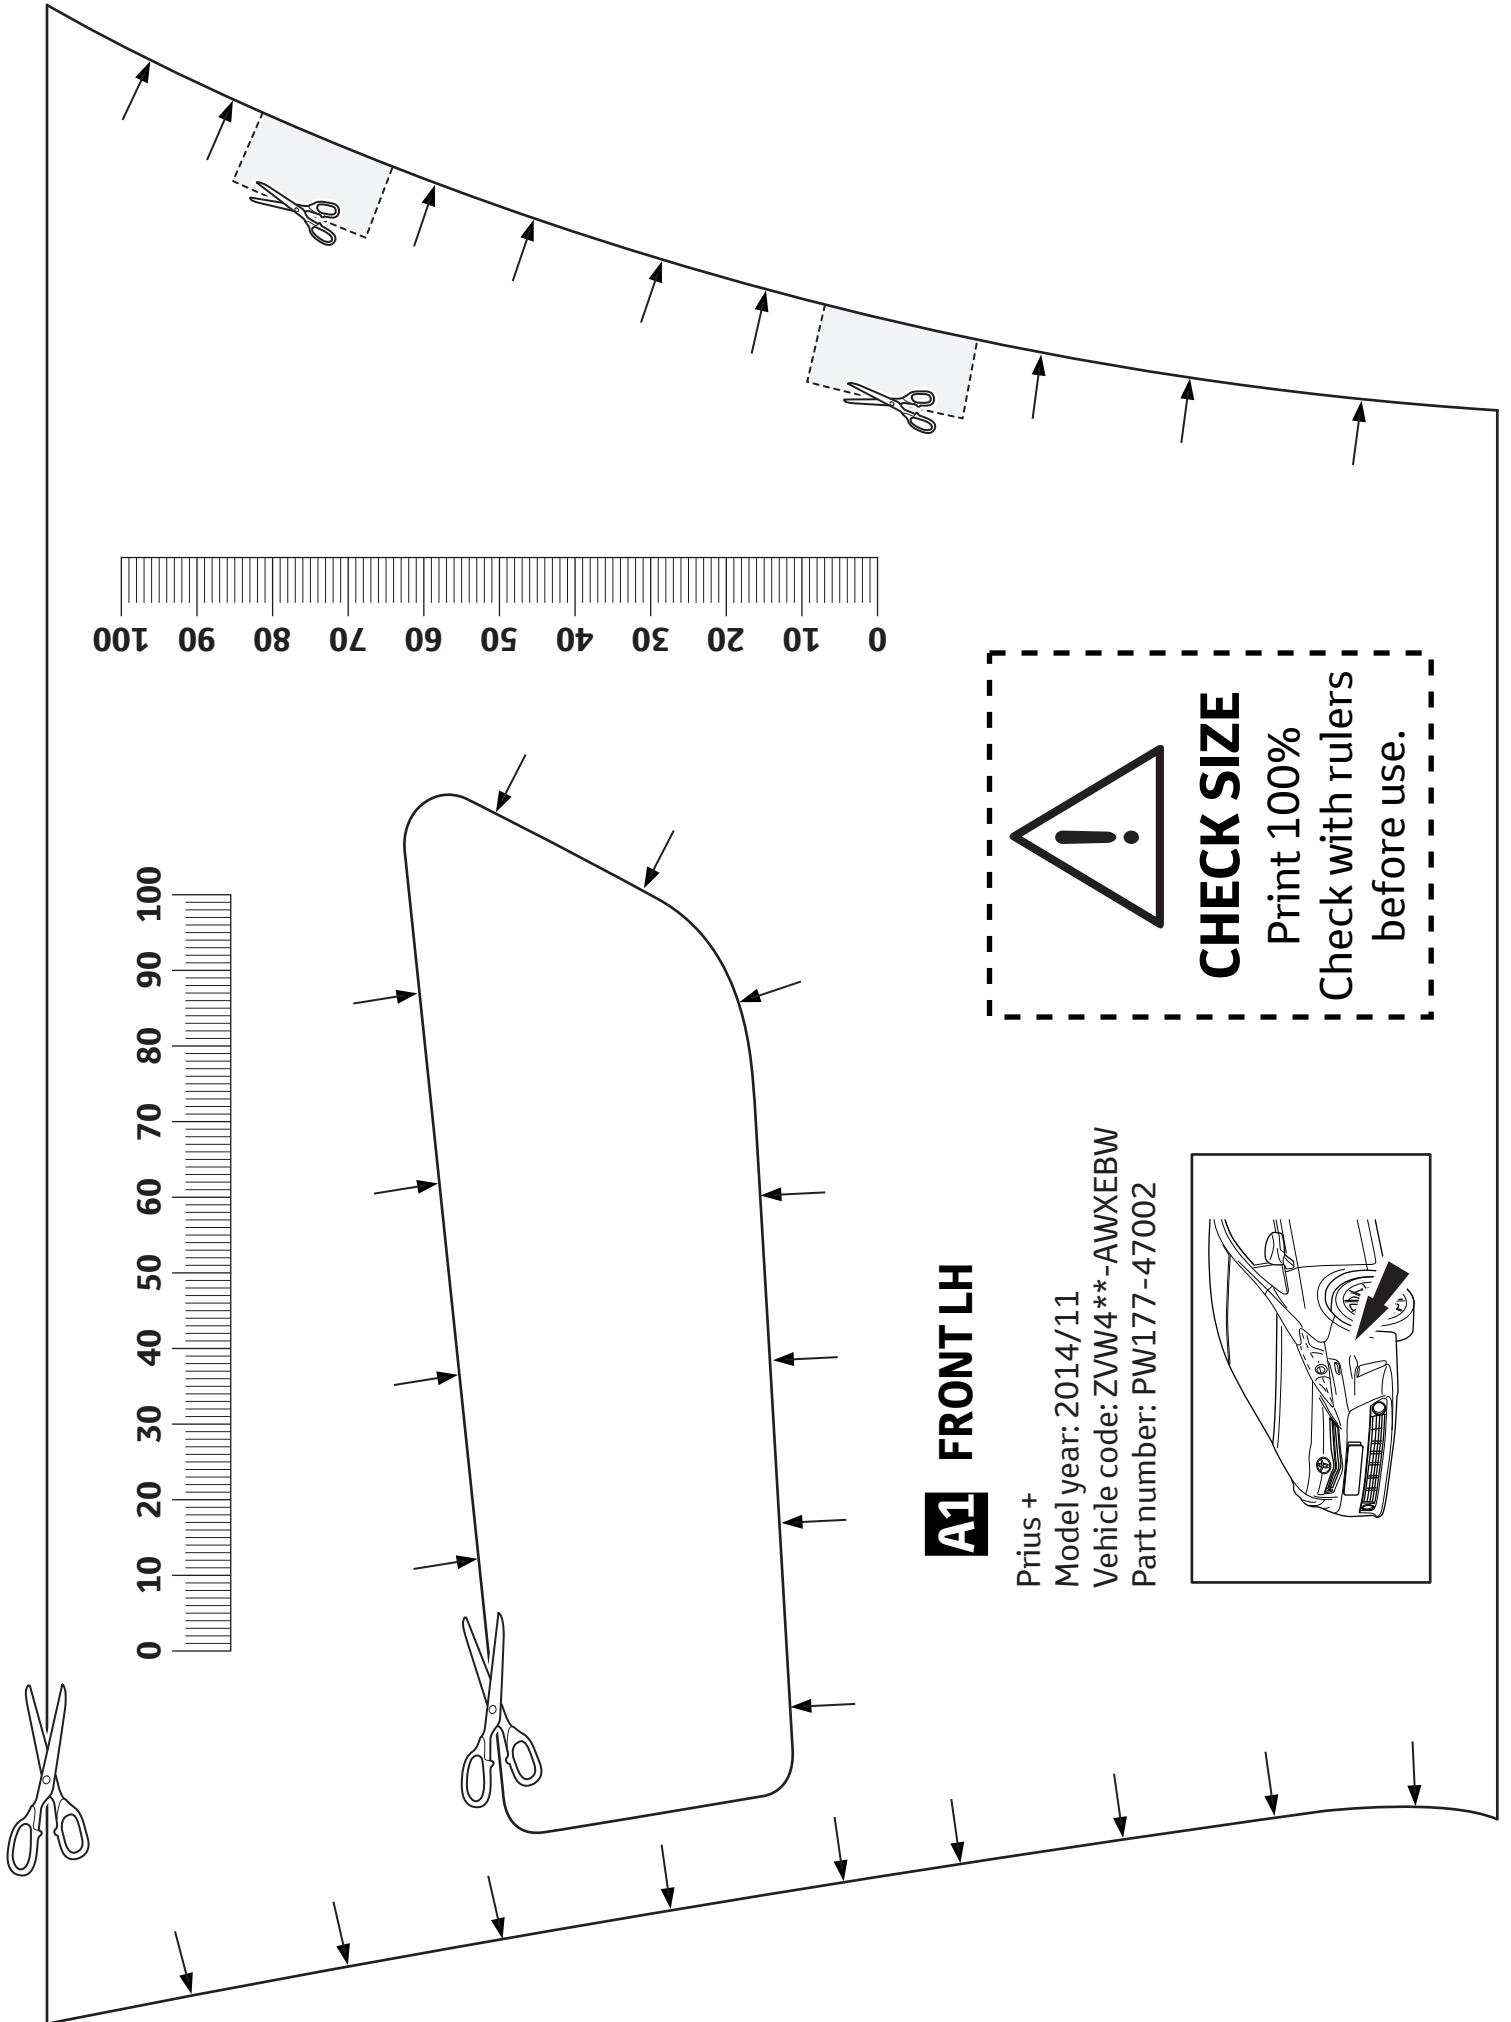

12

13

14

15

16

 <b>5 min.</b>	 <b>24 h</b>	 <b>72 h</b>
		
		

**CHECK SIZE**  
 Print 100%  
 Check with rulers  
 before use.

**A1 FRONT LH**