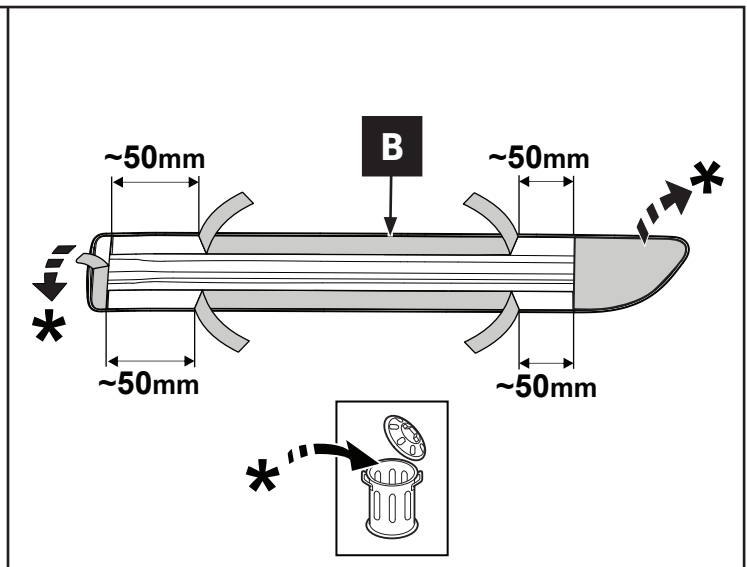

12

13

14

15

16

 <b>5 min.</b>	 <b>24 h</b>	 <b>72 h</b>
		
		

**CHECK SIZE**  
 Print 100%  
 Check with rulers  
 before use.

**A1 FRONT LH**