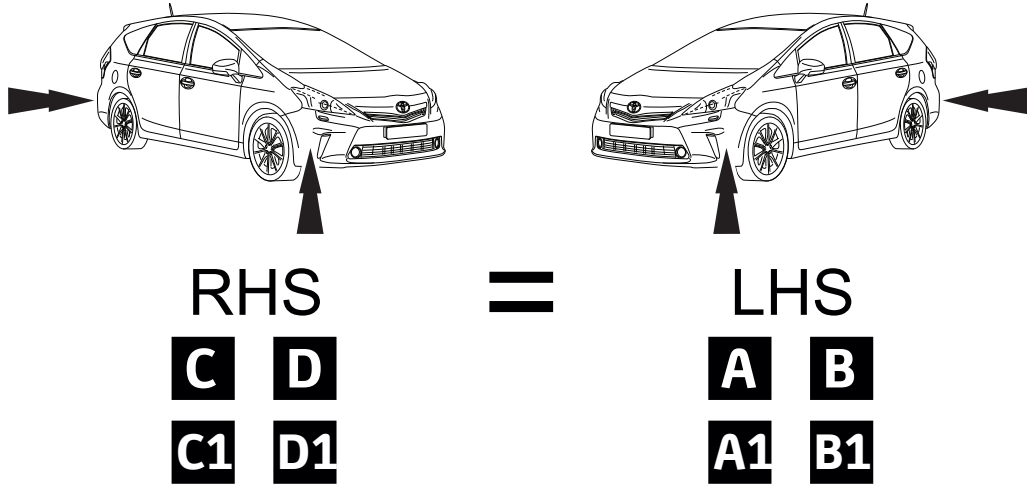

12

13

14

15

16

 <b>5 min.</b>	 <b>24 h</b>	 <b>72 h</b>
		
		

**CHECK SIZE**  
 Print 100%  
 Check with rulers  
 before use.

**A1 FRONT LH**