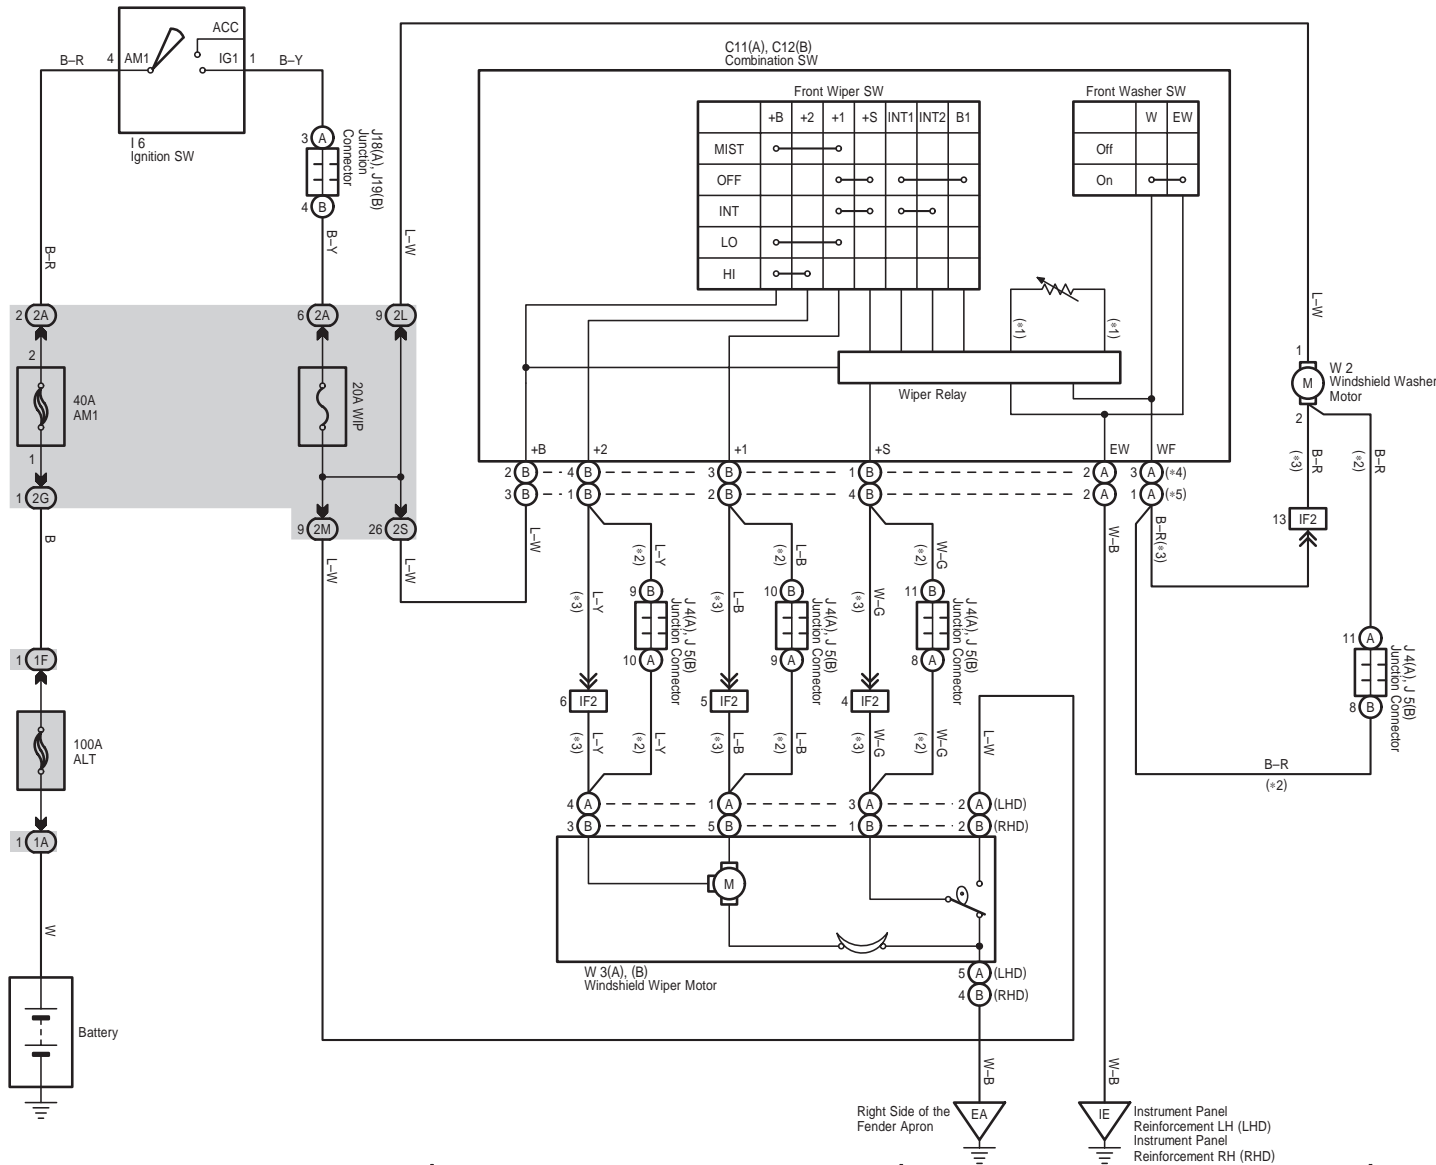

Power Source

Front Wiper and Washer

1 2 3 4

- \* 1 : w/ INT Time SW
- \* 2 : From Aug. 2008 Production
- \* 3 : Before Aug. 2008 Production
- \* 4 : LHD, RHD Europe
- \* 5 : RHD Except Europe

HILUX (EM1815E)