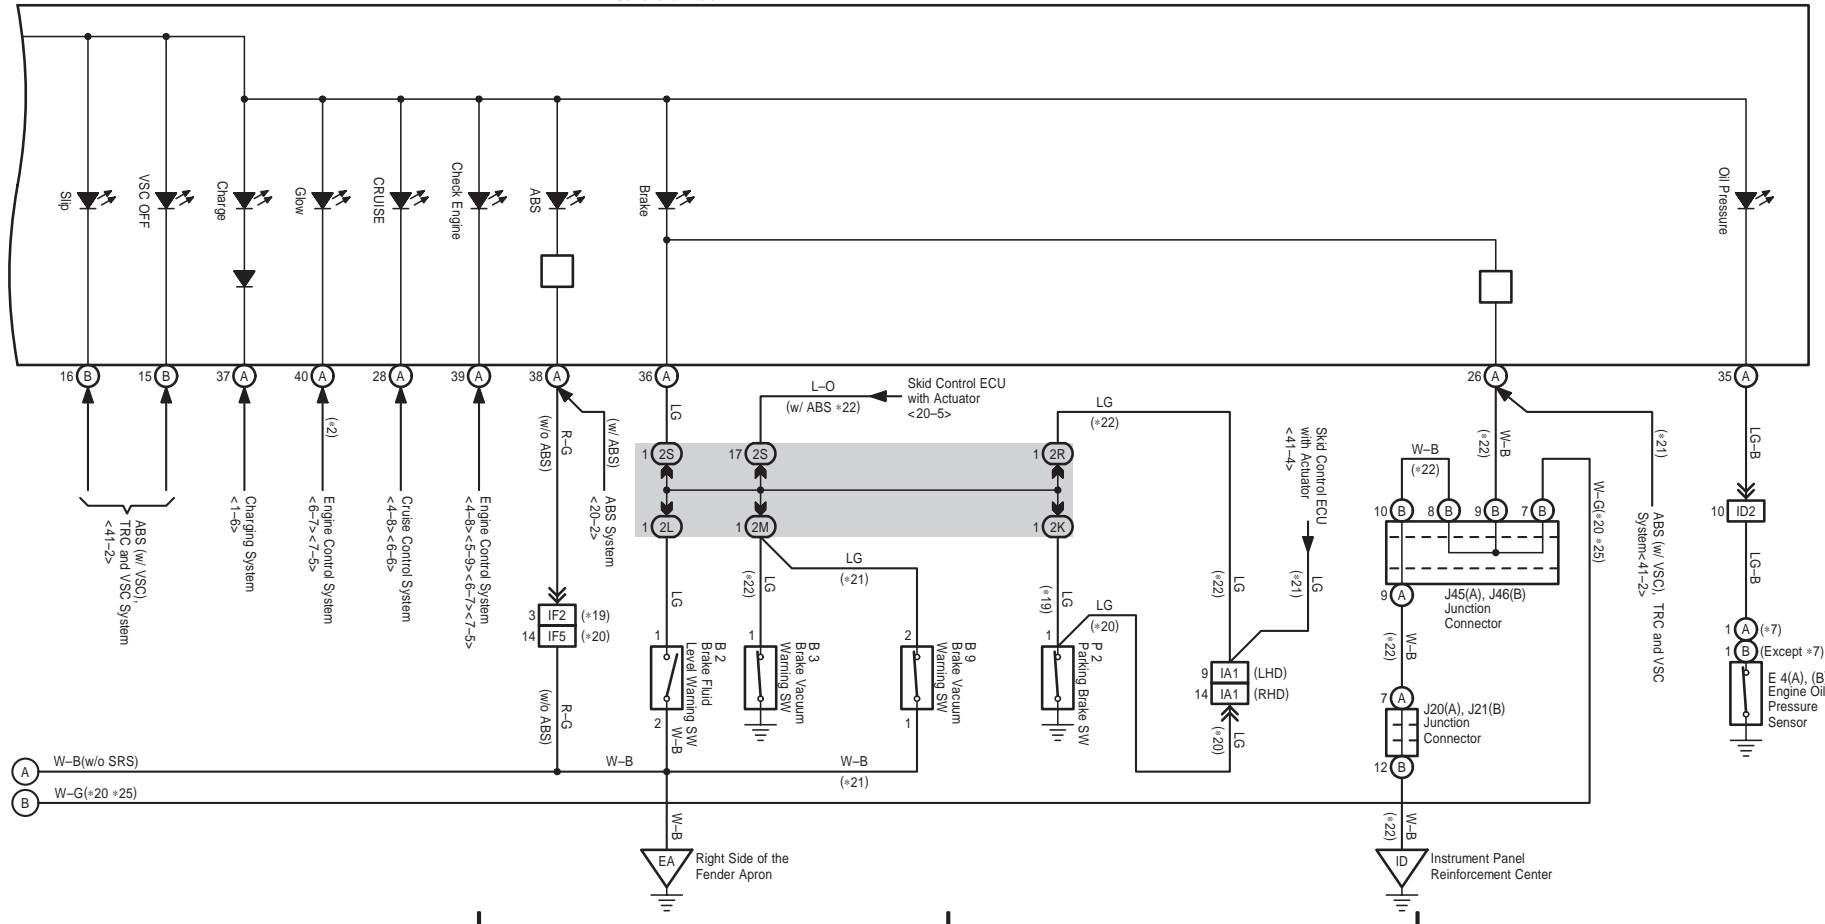

13

14

15

16

- \* 2 : 1KD-FTV, 2KD-FTV, 5L-E
- \* 7 : 5L-E
- \*19 : Before Aug. 2008 Production
- \*20 : From Aug. 2008 Production
- \*21 : w/ VSC
- \*22 : w/o VSC
- \*25 : w/o Daytime Running Light

C 8(A), C19(B)  
Combination Meter