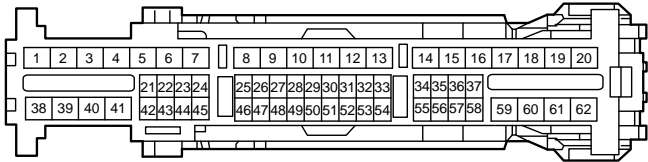

90980-12B22