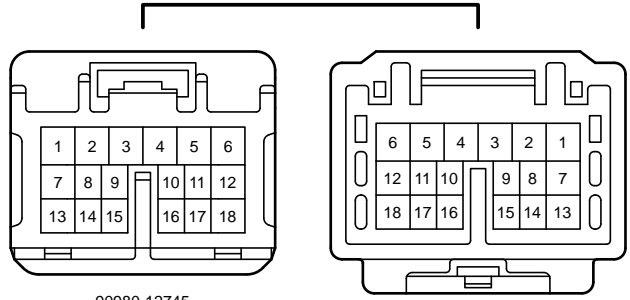

90980-12943

3D  
White

90980-12A48

Interior Light (LHD)

3H  
White

90980-12944

FO1  
White

90980-12745