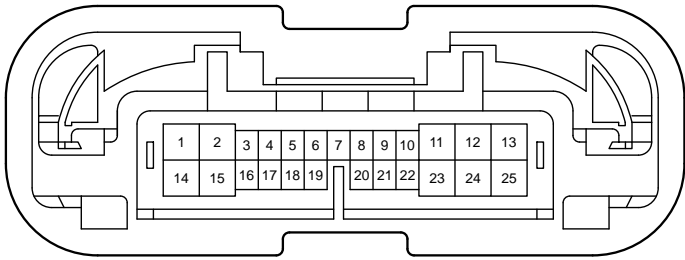

90980-12A09

90980-12A06

Interior Light (LHD)

KM1  
White

90980-12802

90980-12801

LM1  
White

90980-12802