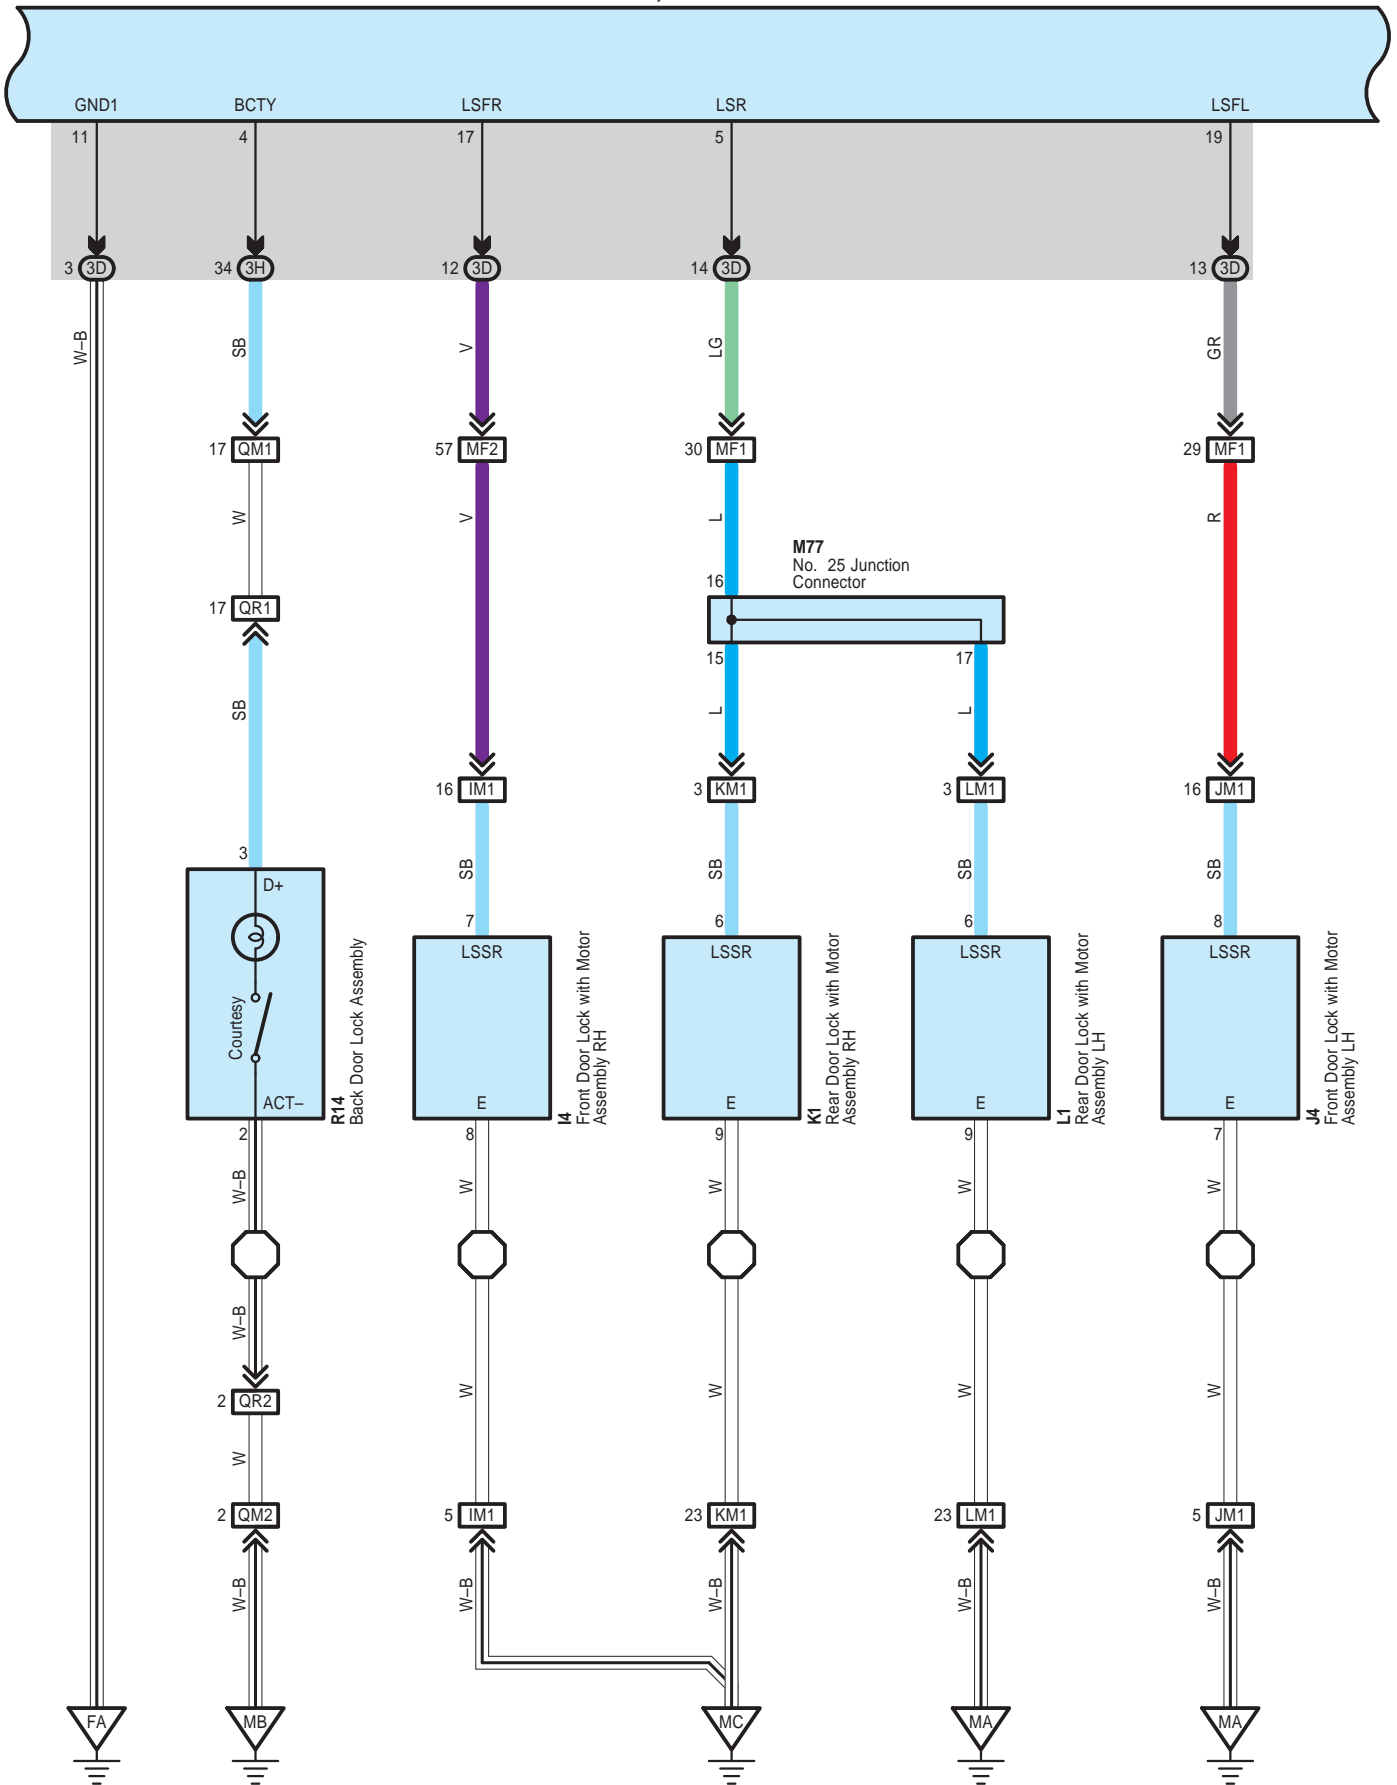

# Interior Light (LHD)

Interior Light (LHD)

F17(A)  
Main Body ECU

\* 4 : w/ Sliding Roof  
\* 5 : w/o Sliding Roof

Interior Light (LHD)

F17(A)  
Main Body ECU

Interior Light (LHD)

Interior Light (LHD)

90980-12B78

90980-11918

90980-11918

90980-12909

90980-12368

90980-12372

90980-12226

90980-11148

90980-12226

90980-11148

90980-12226

90980-12226

90980-10871

90980-10871

90980-10962

90980-10962