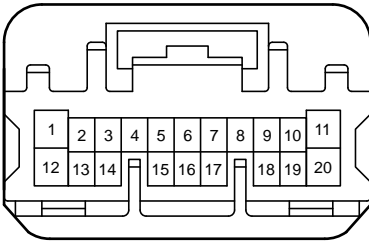

Interior Light (LHD)

90980-12741