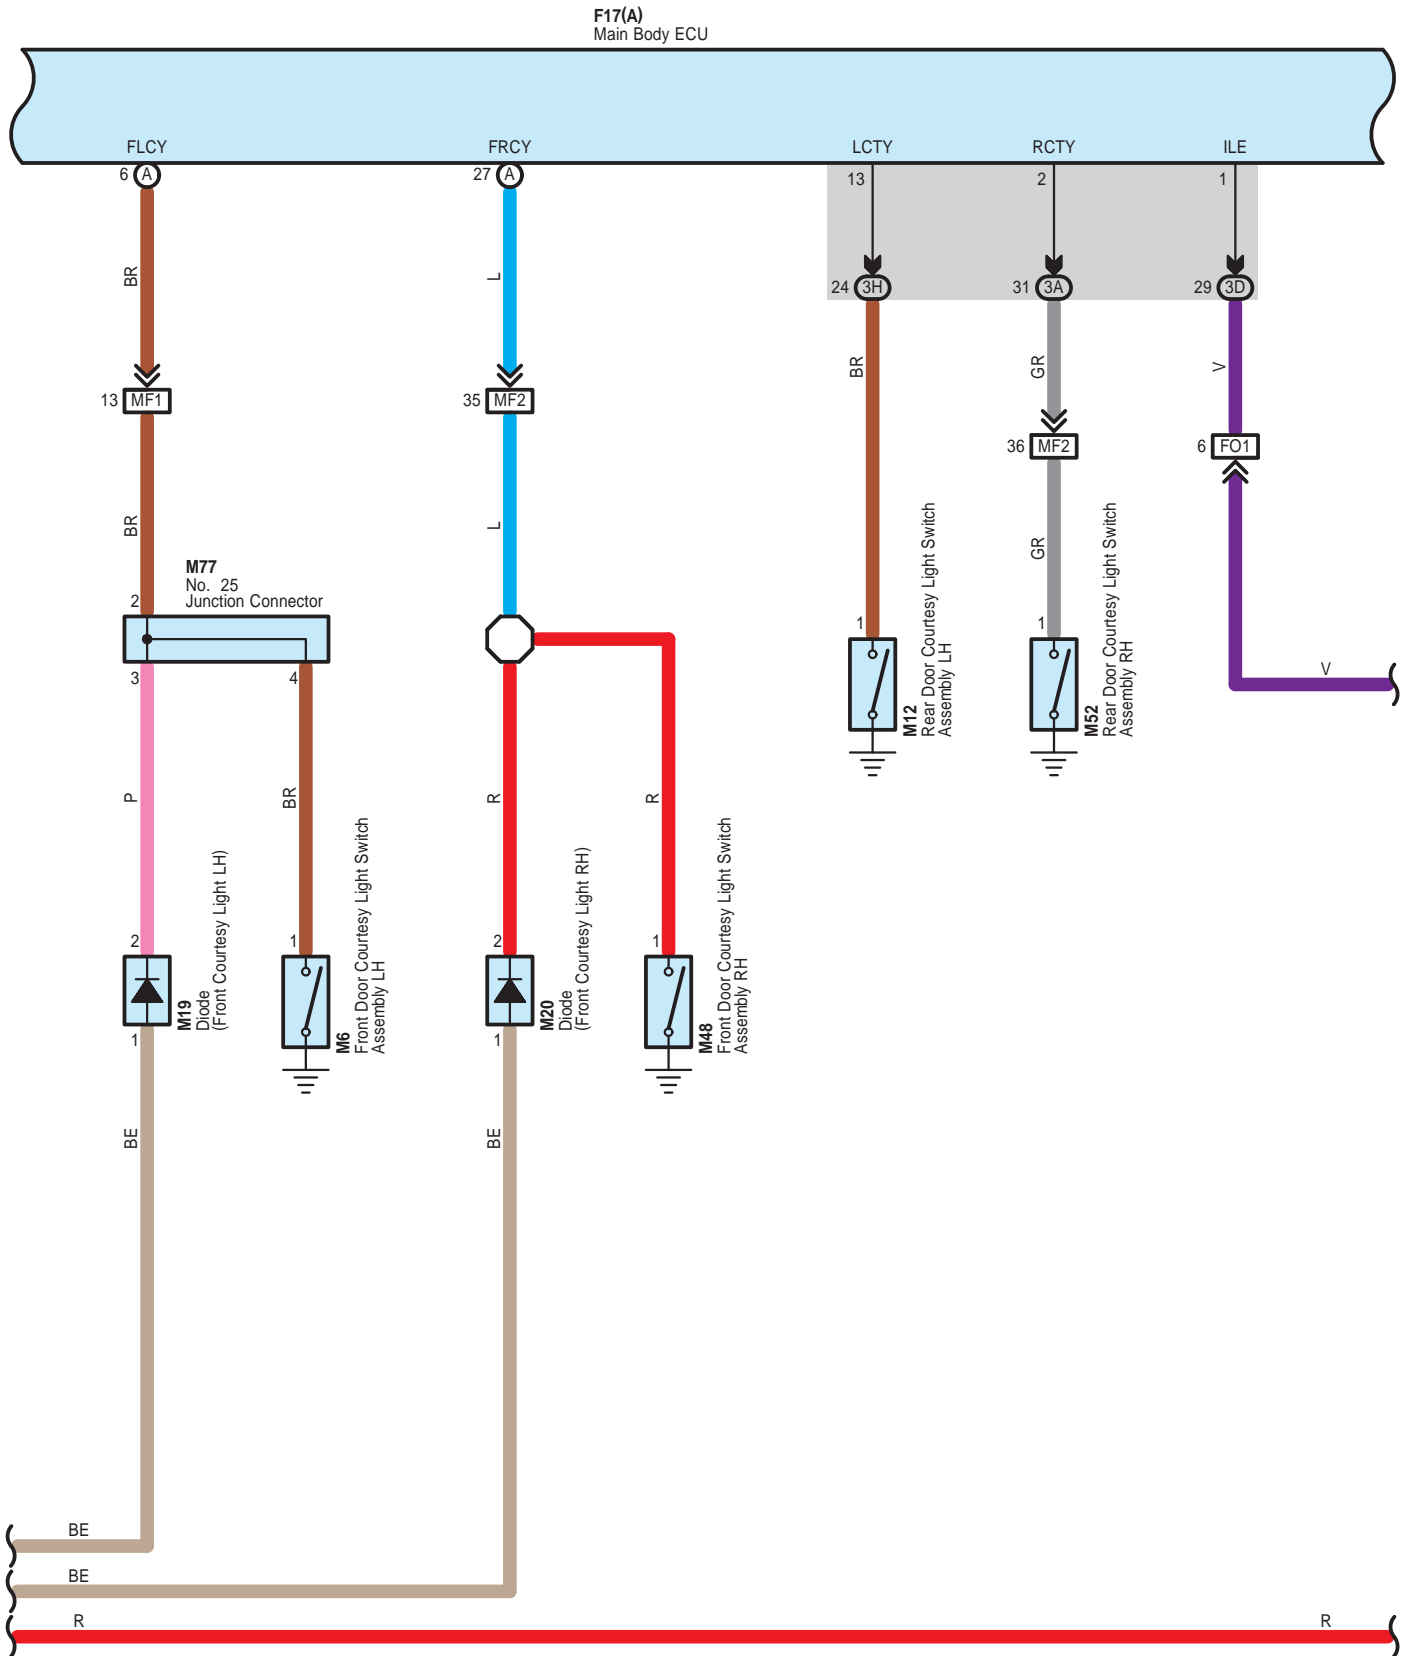

# Interior Light (LHD)

Interior Light (LHD)

# Interior Light (LHD)

Interior Light (LHD)

F17(A)  
Main Body ECU

\* 4 : w/ Sliding Roof  
\* 5 : w/o Sliding Roof

Interior Light (LHD)

F17(A)  
Main Body ECU

Interior Light (LHD)

Interior Light (LHD)

90980-12B78

90980-11918

90980-11918

90980-12909

90980-12368

90980-12372

90980-12226

90980-11148