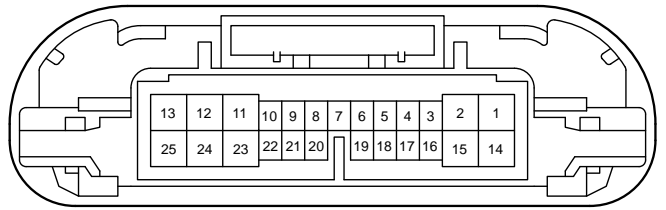

90980-12A09

90980-12A06

Interior Light (LHD)

KM1  
White

90980-12802

90980-12801

LM1  
White

90980-12802