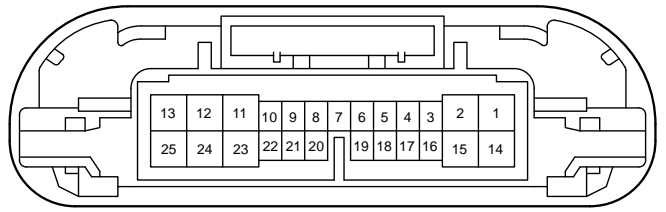

90980-12A09

90980-12A06

Interior Light (LHD)

KM1  
White

90980-12802

90980-12801

LM1  
White

90980-12802