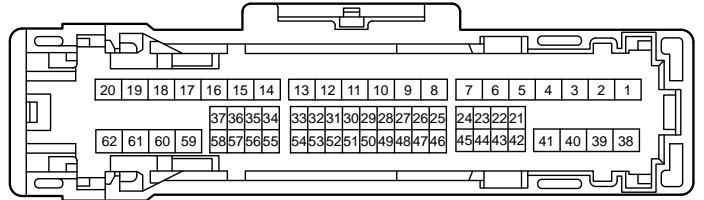

MF1
White

90980-12B21