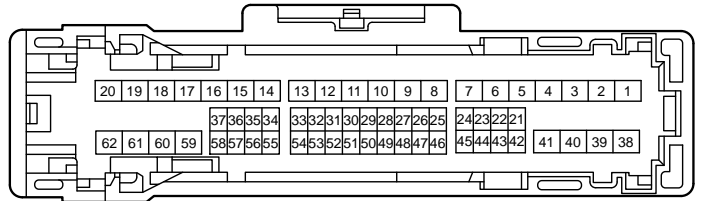

90980-12801

MF1  
White

90980-12B22

90980-12B21

MF2  
White

90980-12B22

90980-12B21

Interior Light (LHD)