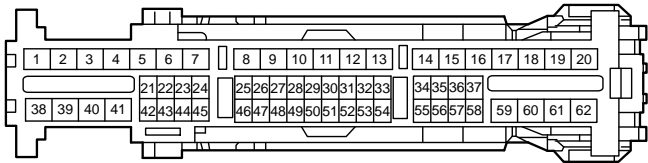

90980-12801

MF1  
White

90980-12B22

90980-12B21

MF2  
White

90980-12B22

90980-12B21

Interior Light (LHD)